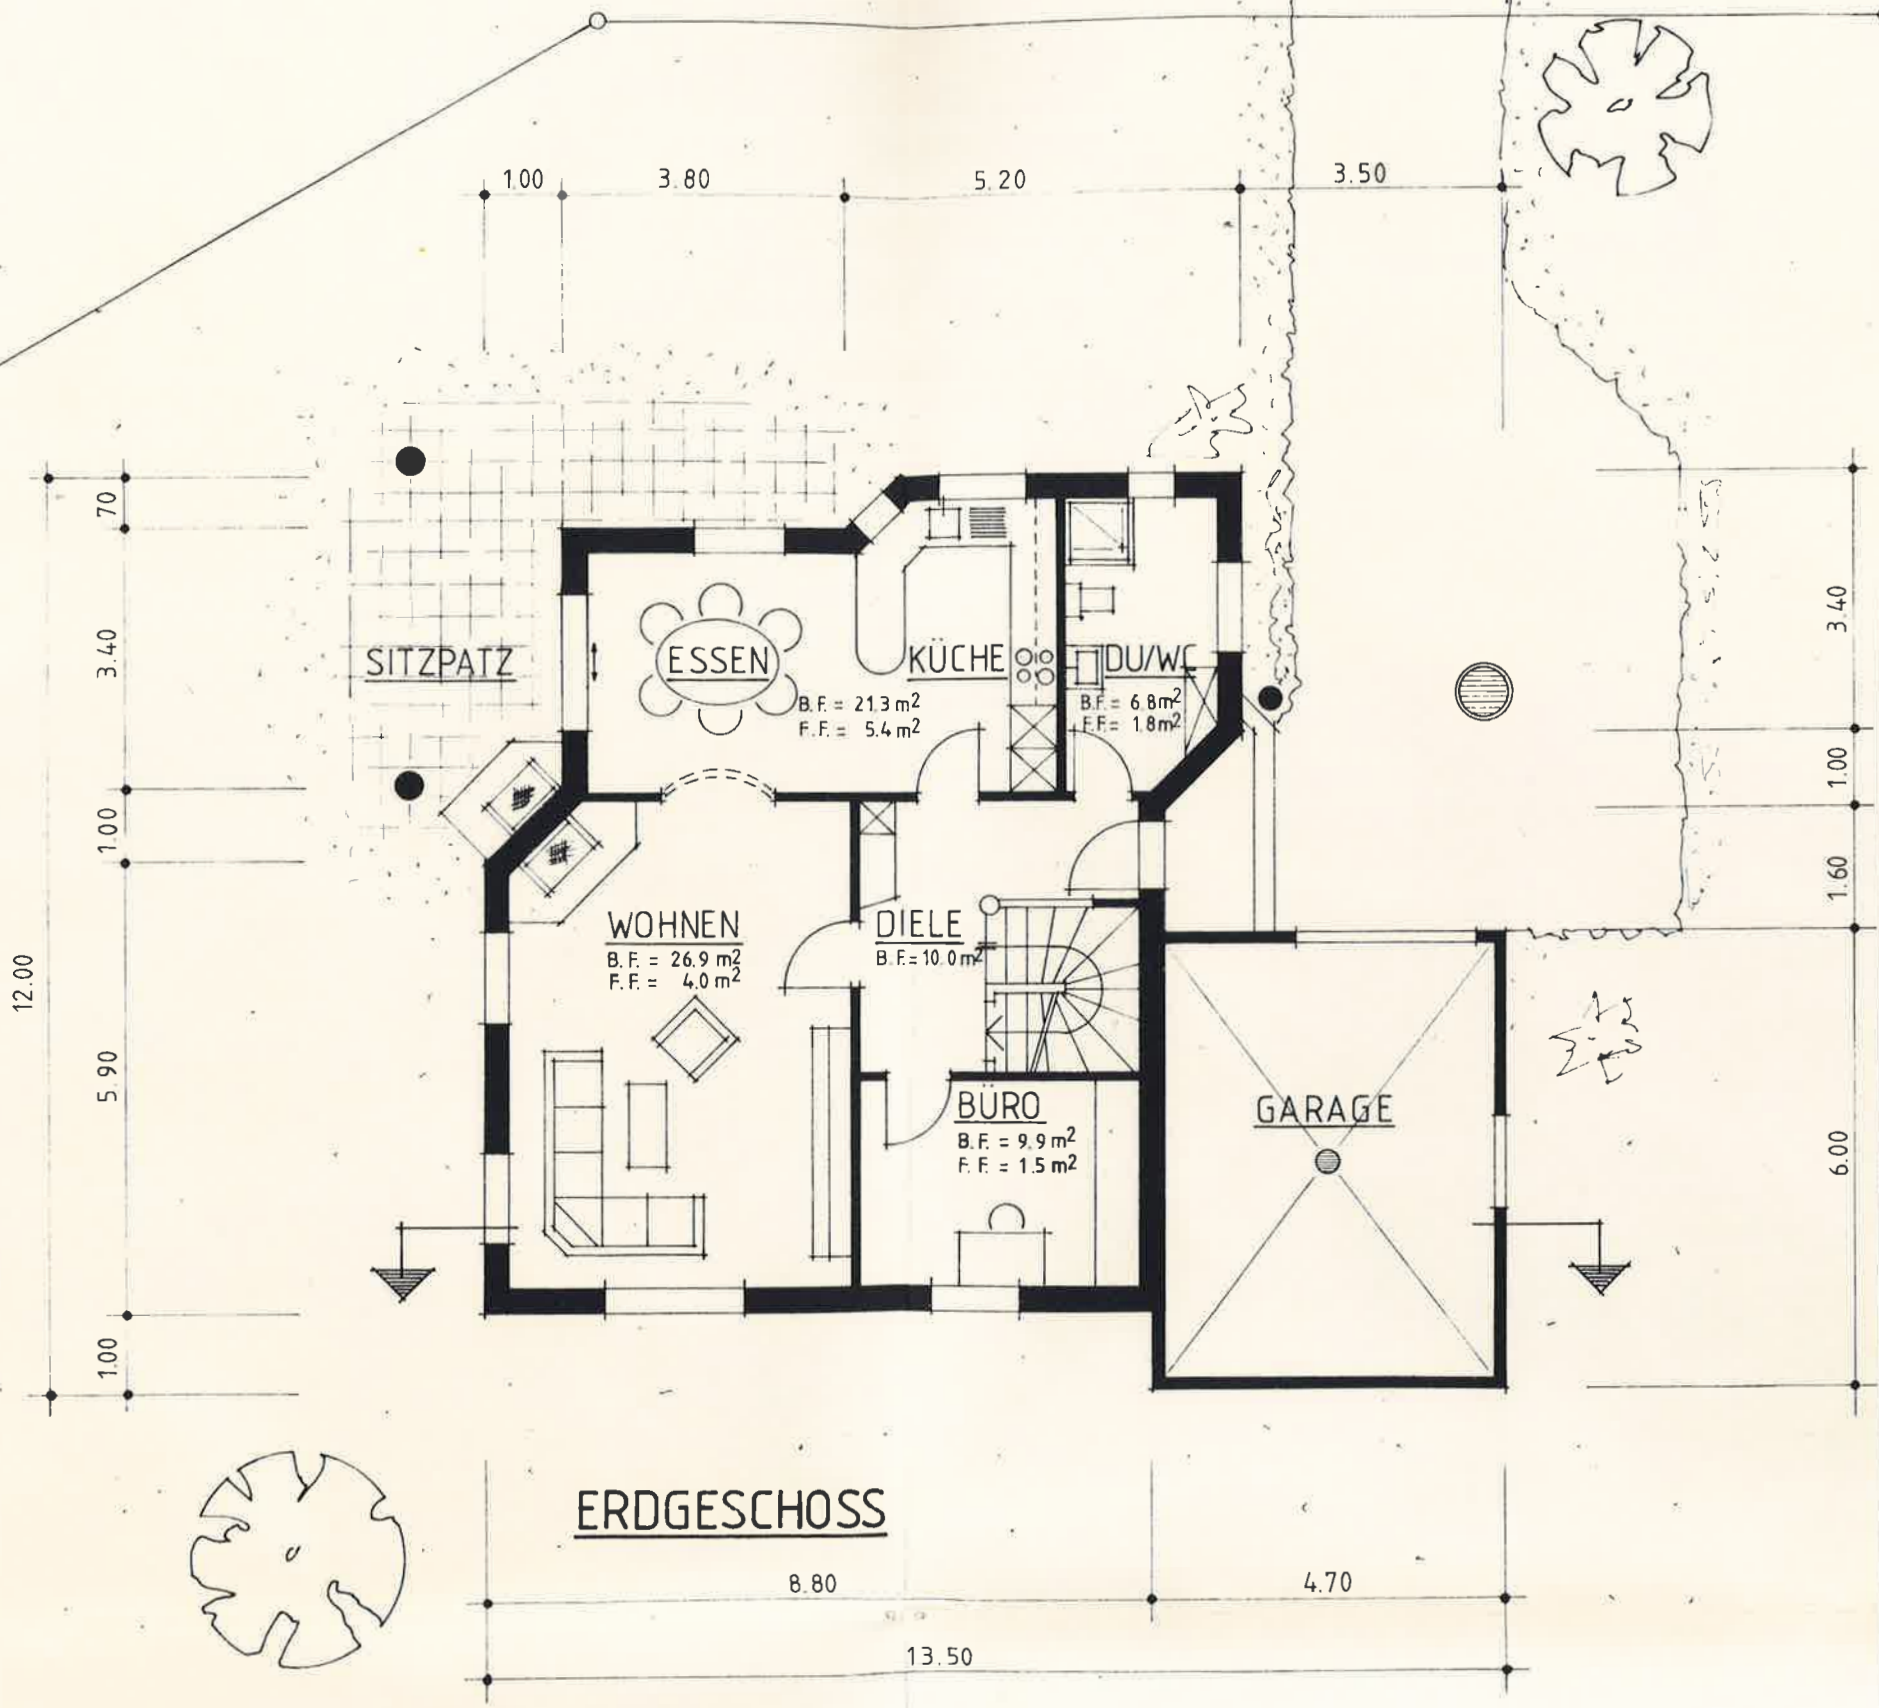

SCHUTZRAUM FÜR 6 PERS.  
 BODENFLÄCHE 7.5 m<sup>2</sup>  
 RAUMINHALT 15.1 m<sup>2</sup>  
 BELÜFTUNG VA 20

KELLERGESCHOSS

DACHGESCHOSS