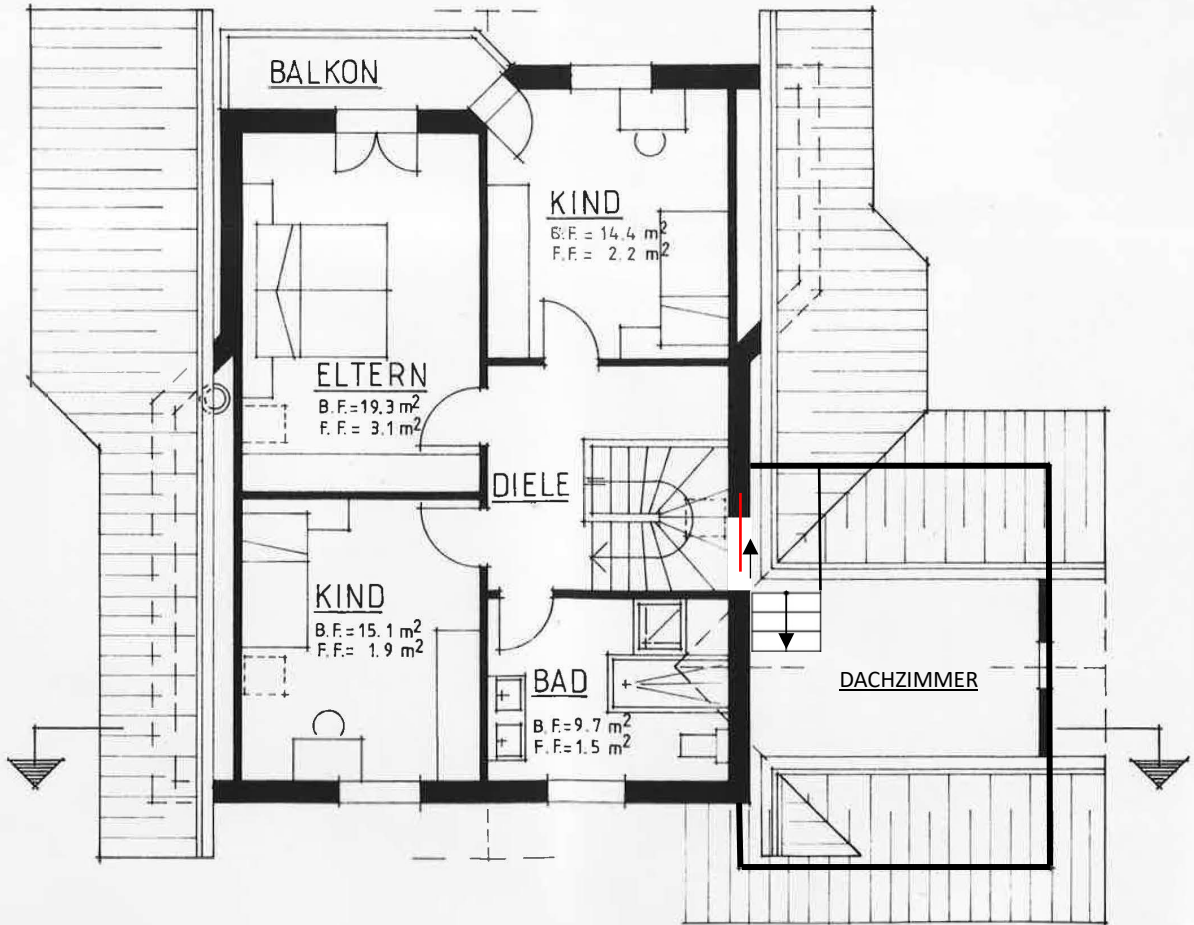

SCHUTZRAUM FÜR 6 PERS.  
 BODENFLÄCHE 7.5 m<sup>2</sup>  
 RAUMINHALT 15.1 m<sup>2</sup>  
 BELÜFTUNG VA 20

KELLERGESCHOSS

DACHGESCHOSS