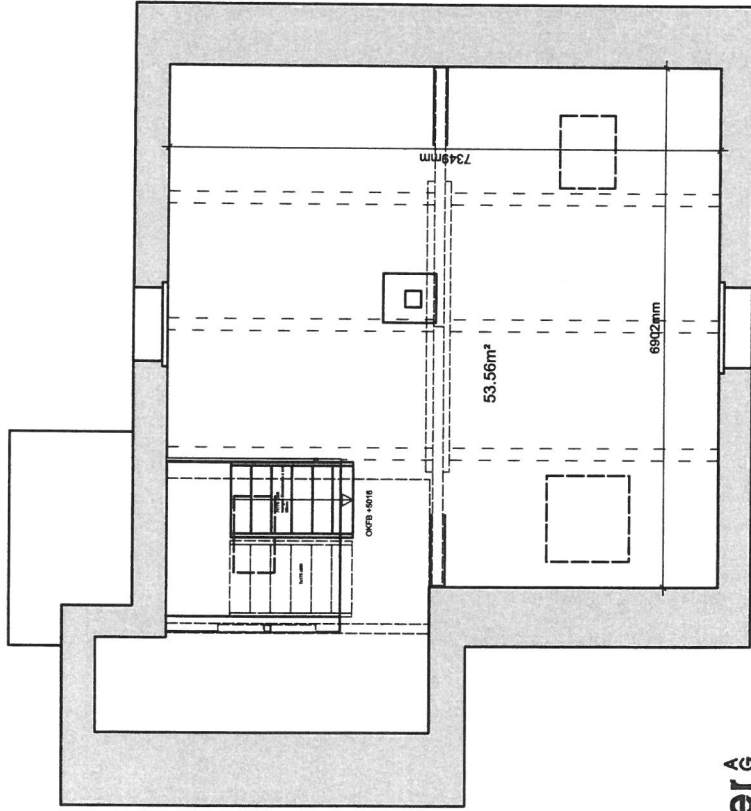

Lemmenmeier
 Schreinerei, Einbauküchen
 Kunststoffverkleidungen
 Deckenbau
 8586 Andwil TG
www.lemmenmeier.ch

Erdgeschoss

Kunde: Eric Schindlholzer		MAß: 1:50	NUMMER: 000000
Projekt: EFH Amriswil		DAT: 03.09.2020	INFO

Lemmenmeier
 Schreinerei, Einbauküchen
 Kunststoffverkleidungen
 Deckenbau
 8586 Andwil TG
www.lemmenmeier.ch

Obergeschoss

Kunde: Eric Schindholzer

Projekt: EFH Amriswil

MASS	1:50	NUMERUS	000000
DAT	03.09.2020	DATE	11b