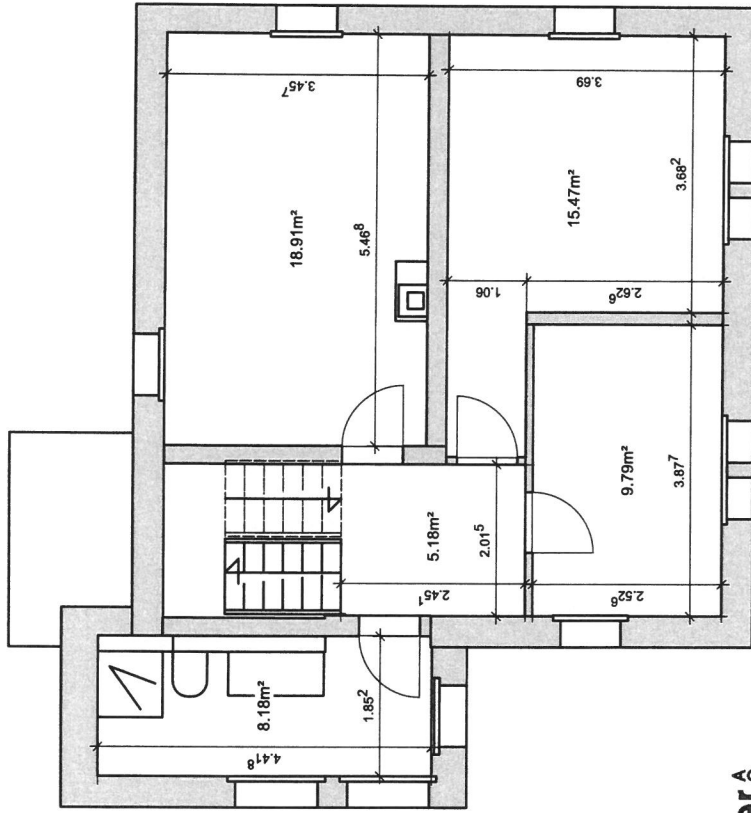

Lemmenmeier
 Schreinerei, Einbauküchen
 Kunststoffverkleidungen
 Deckenbau
 8586 Andwil TG
www.lemmenmeier.ch

Erdgeschoss

Kunde: Eric Schindlholzer		MAß: 1:50	NUMMER: 000000
Projekt: EFH Amriswil		DAT: 03.09.2020	INFO

Lemmenmeier
 Schreinerei, Einbauküchen
 Kunststoffverkleidungen
 Deckenbau
 8586 Andwil TG
www.lemmenmeier.ch

Obergeschoss

Kunde: Eric Schindholzer

Projekt: EFH Amriswil

MASS	1:50	NUMERUS	000000
DAT	03.09.2020	DATE	11b