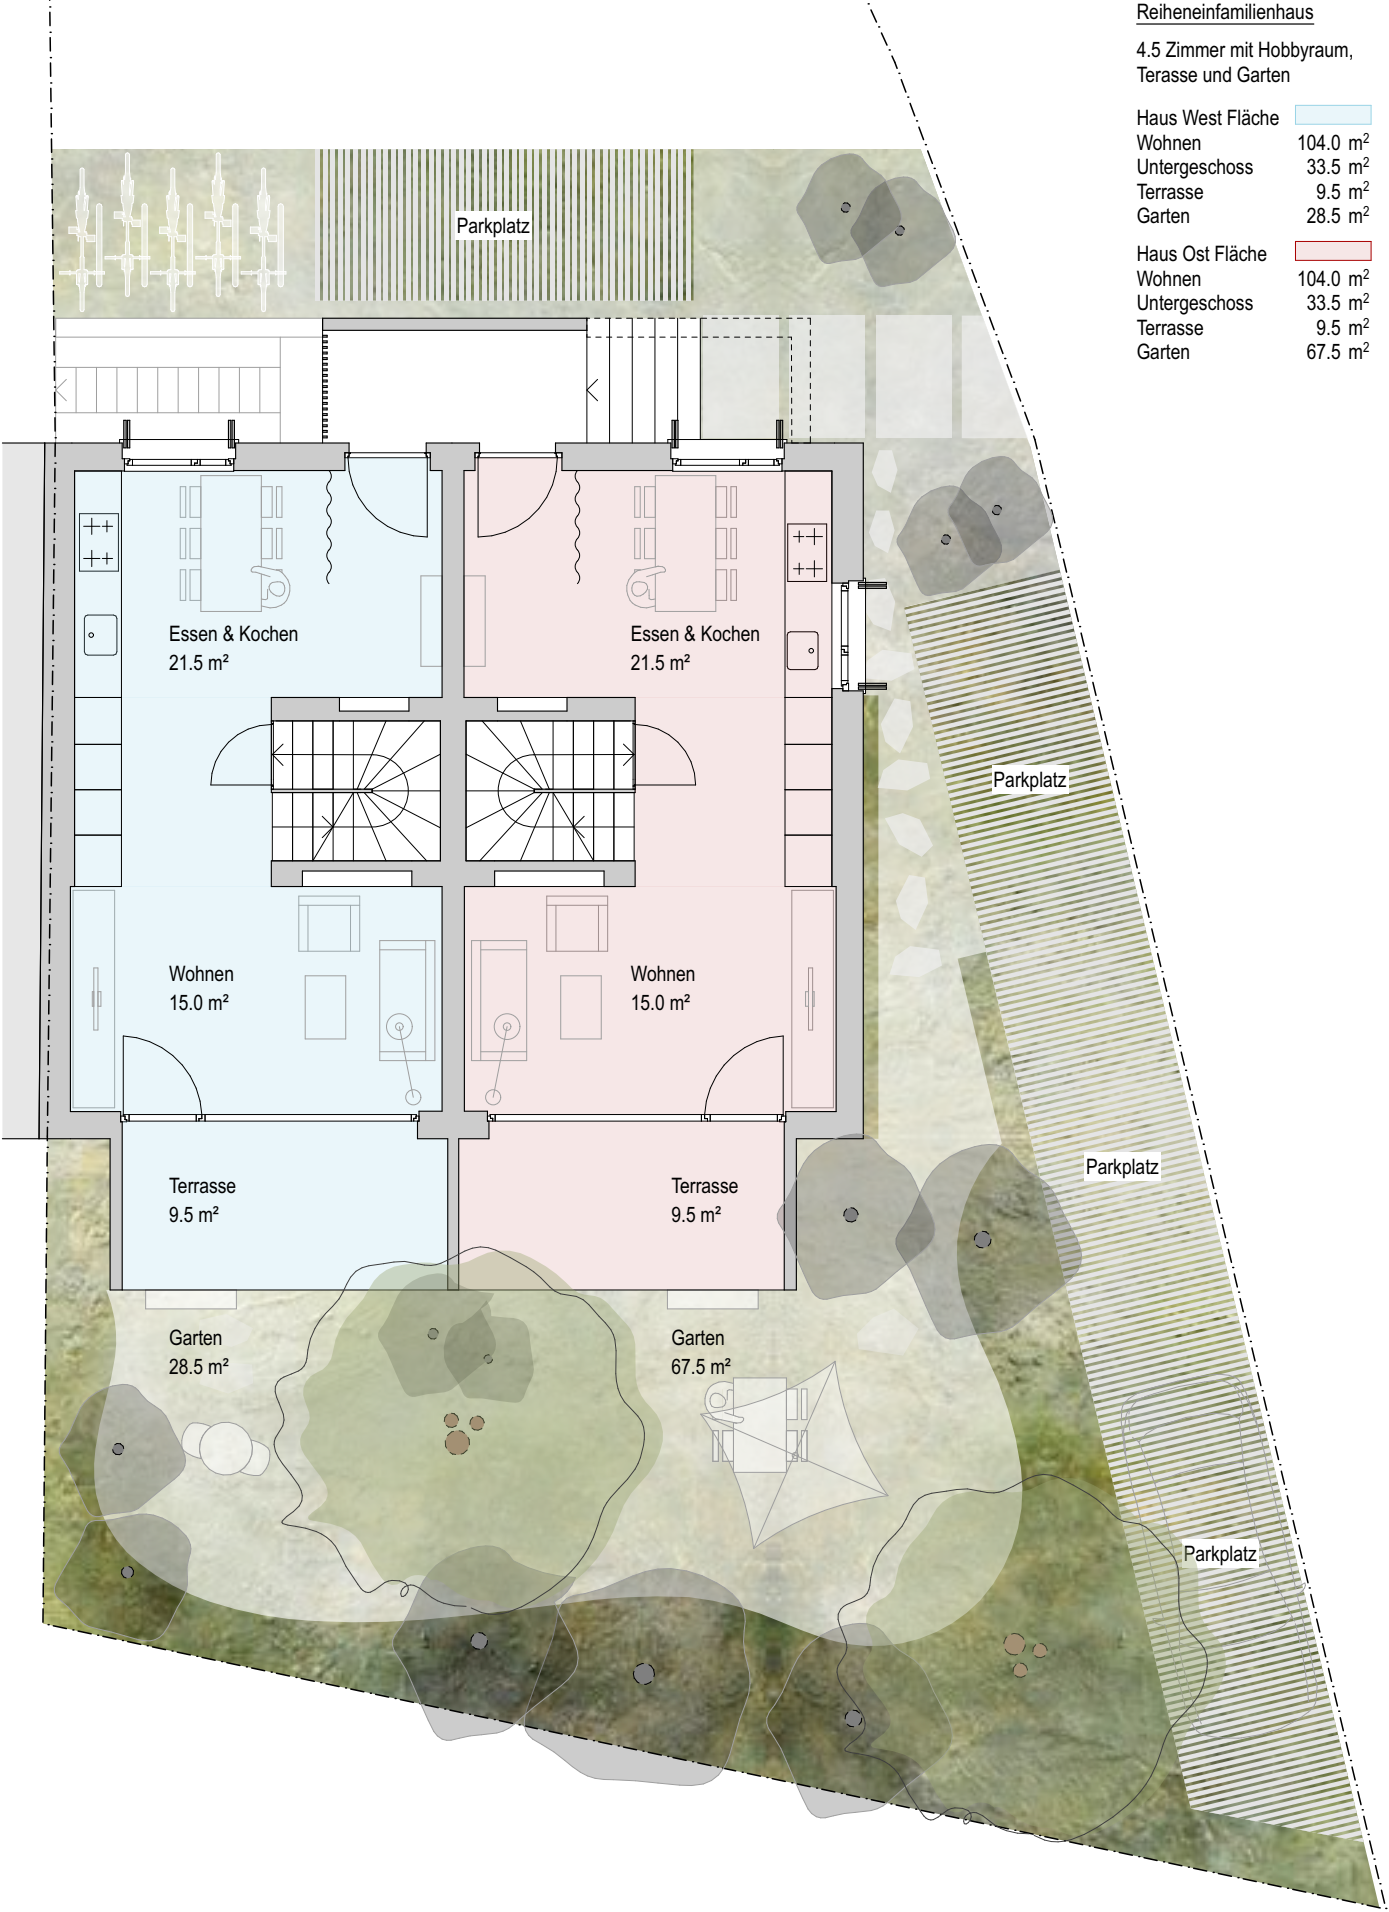

Reiheneinfamilienhaus

4.5 Zimmer mit Hobbyraum,
Terasse und Garten

Haus West Fläche	104.0 m²
Wohnen	104.0 m²
Untergeschoss	33.5 m²
Terrasse	9.5 m²
Garten	28.5 m²

Haus Ost Fläche	104.0 m²
Wohnen	104.0 m²
Untergeschoss	33.5 m²
Terrasse	9.5 m²
Garten	67.5 m²

m 1.00 2.00 3.00 4.00 5.00