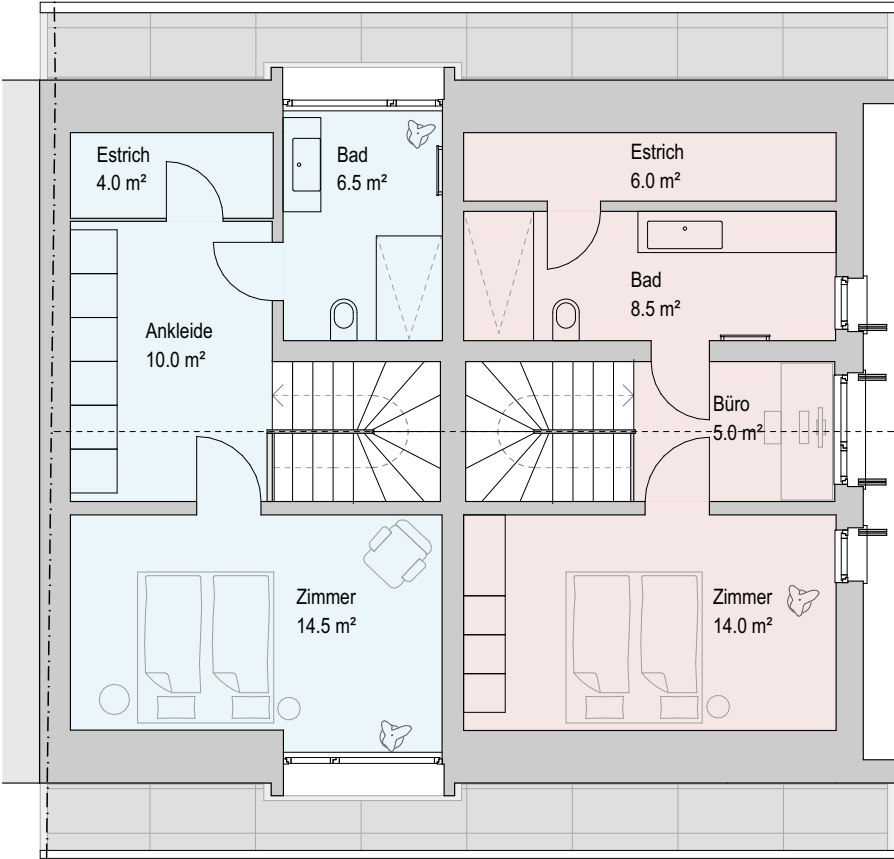

Reiheneinfamilienhaus

4.5 Zimmer mit Hobbyraum,  
Terasse und Garten

Haus West Fläche	
Wohnen	104.0 m <sup>2</sup>
Untergeschoss	33.5 m <sup>2</sup>
Terrasse	9.5 m <sup>2</sup>
Garten	28.5 m <sup>2</sup>

Haus Ost Fläche	
Wohnen	104.0 m <sup>2</sup>
Untergeschoss	33.5 m <sup>2</sup>
Terrasse	9.5 m <sup>2</sup>
Garten	67.5 m <sup>2</sup>

Hauptstr. 3 - Dachgeschoss 1:100

m 1.00 2.00 3.00 4.00 5.00

Reiheneinfamilienhaus

4.5 Zimmer mit Hobbyraum,  
Terasse und Garten

Haus West Fläche	
Wohnen	104.0 m <sup>2</sup>
Untergeschoss	33.5 m <sup>2</sup>
Terasse	9.5 m <sup>2</sup>
Garten	28.5 m <sup>2</sup>

Haus Ost Fläche	
Wohnen	104.0 m <sup>2</sup>
Untergeschoss	33.5 m <sup>2</sup>
Terasse	9.5 m <sup>2</sup>
Garten	67.5 m <sup>2</sup>

Hauptstr. 3 - Obergeschoss 1:100

Reiheneinfamilienhaus

4.5 Zimmer mit Hobbyraum,  
Terasse und Garten

Haus West Fläche	104.0 m <sup>2</sup>
Wohnen	104.0 m <sup>2</sup>
Untergeschoss	33.5 m <sup>2</sup>
Terrasse	9.5 m <sup>2</sup>
Garten	28.5 m <sup>2</sup>