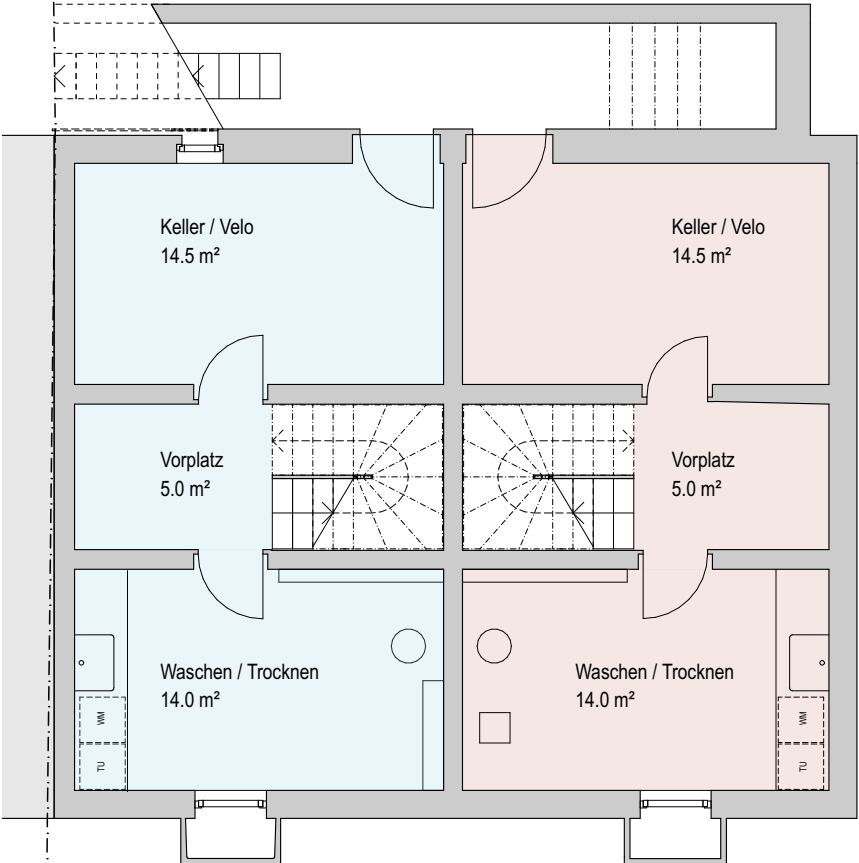

Reiheneinfamilienhaus

4.5 Zimmer mit Hobbyraum,
Terasse und Garten

Haus West Fläche	
Wohnen	104.0 m²
Untergeschoss	33.5 m²
Terasse	9.5 m²
Garten	28.5 m²

Haus Ost Fläche	
Wohnen	104.0 m²
Untergeschoss	33.5 m²
Terasse	9.5 m²
Garten	67.5 m²

m 1.00 2.00 3.00 4.00 5.00