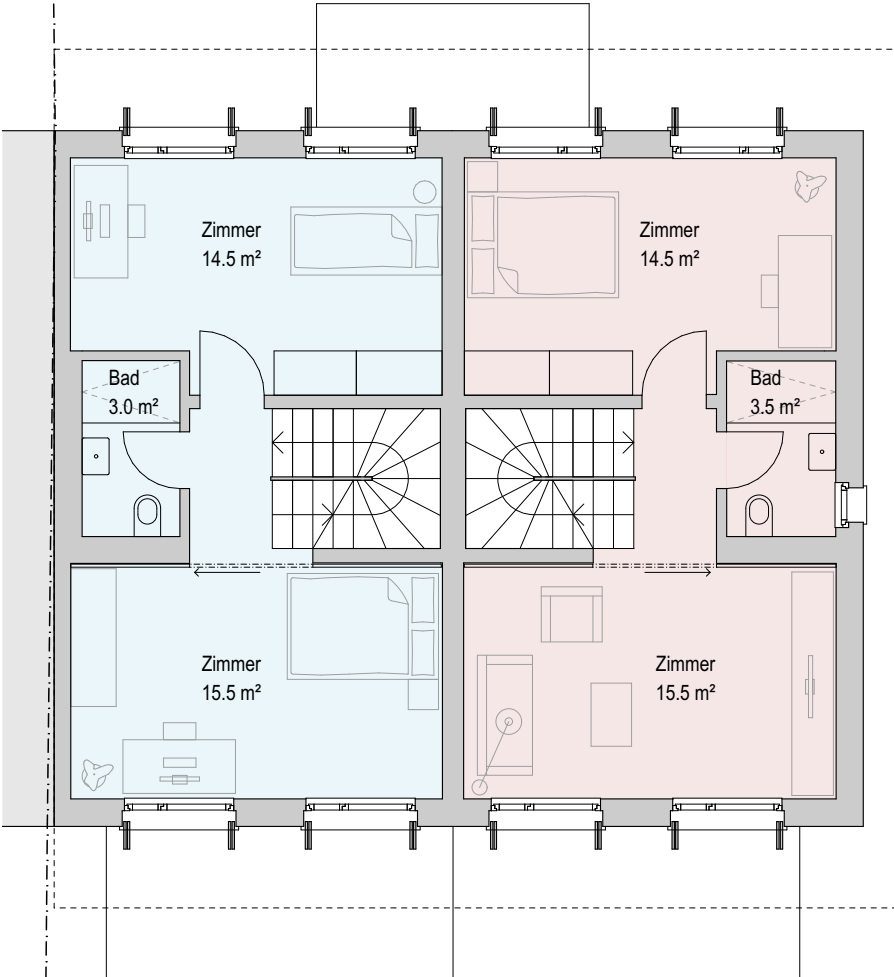

Reiheneinfamilienhaus

4.5 Zimmer mit Hobbyraum,  
Terasse und Garten

Haus West Fläche	
Wohnen	104.0 m <sup>2</sup>
Untergeschoss	33.5 m <sup>2</sup>
Terrasse	9.5 m <sup>2</sup>
Garten	28.5 m <sup>2</sup>

Haus Ost Fläche	
Wohnen	104.0 m <sup>2</sup>
Untergeschoss	33.5 m <sup>2</sup>
Terrasse	9.5 m <sup>2</sup>
Garten	67.5 m <sup>2</sup>

Hauptstr. 3 - Dachgeschoss 1:100

m 1.00 2.00 3.00 4.00 5.00

Reiheneinfamilienhaus

4.5 Zimmer mit Hobbyraum,  
Terasse und Garten

Haus West Fläche	
Wohnen	104.0 m <sup>2</sup>
Untergeschoss	33.5 m <sup>2</sup>
Terasse	9.5 m <sup>2</sup>
Garten	28.5 m <sup>2</sup>

Haus Ost Fläche	
Wohnen	104.0 m <sup>2</sup>
Untergeschoss	33.5 m <sup>2</sup>
Terasse	9.5 m <sup>2</sup>
Garten	67.5 m <sup>2</sup>

Hauptstr. 3 - Obergeschoss 1:100

Reiheneinfamilienhaus

4.5 Zimmer mit Hobbyraum,  
Terasse und Garten

Haus West Fläche	104.0 m <sup>2</sup>
Wohnen	104.0 m <sup>2</sup>
Untergeschoss	33.5 m <sup>2</sup>
Terrasse	9.5 m <sup>2</sup>
Garten	28.5 m <sup>2</sup>