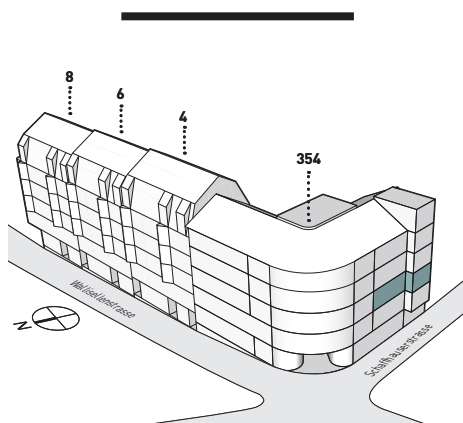

WWW.METZGERHALLEOERLIKON.CH

SCHAFFHAUSERSTRASSE 354 4-ZIMMER-WOHNUNG | 2. OG

Vermietbare Fläche: 102.7 m² | Balkon: 5.2 m²

Wohnungsnummer:
8.203