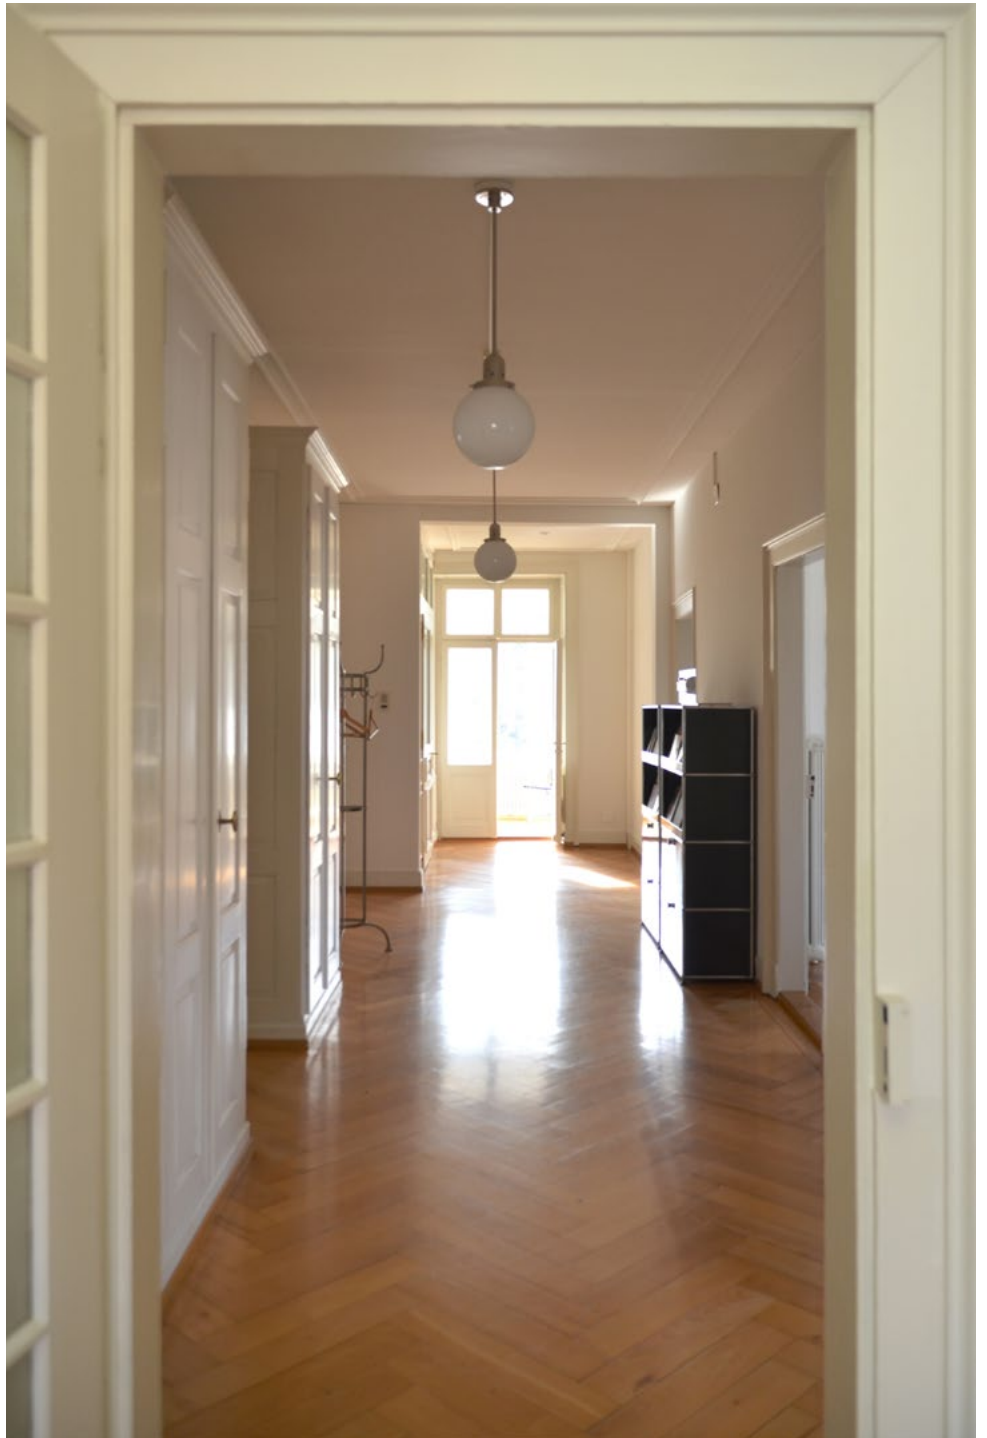

Lavaterstrasse 45
8002 Zürich
Haupteingang

Lavaterstrasse 45
8002 Zürich

Hinterhof mit Parkplätzen

Lavaterstrasse 45
8002 Zürich
Eingangsportal

Lavaterstrasse 45
Vorplatz mit Eingang
zu Büro 4, 13,5 m²

Lavaterstrasse 45
Vorplatz von Büro 4 aus
gesehen

Lavaterstrasse 45
Vorplatz mit Eingang zu
Küche / Sitzung 6

Lavaterstrasse 45
Büro 2, 17,5 m²

Lavaterstrasse 45
Vorplatz im Vorabendlicht

Lavaterstrasse 45
Küche / Sitzung 6

Lavaterstrasse 45
Treppenhaus