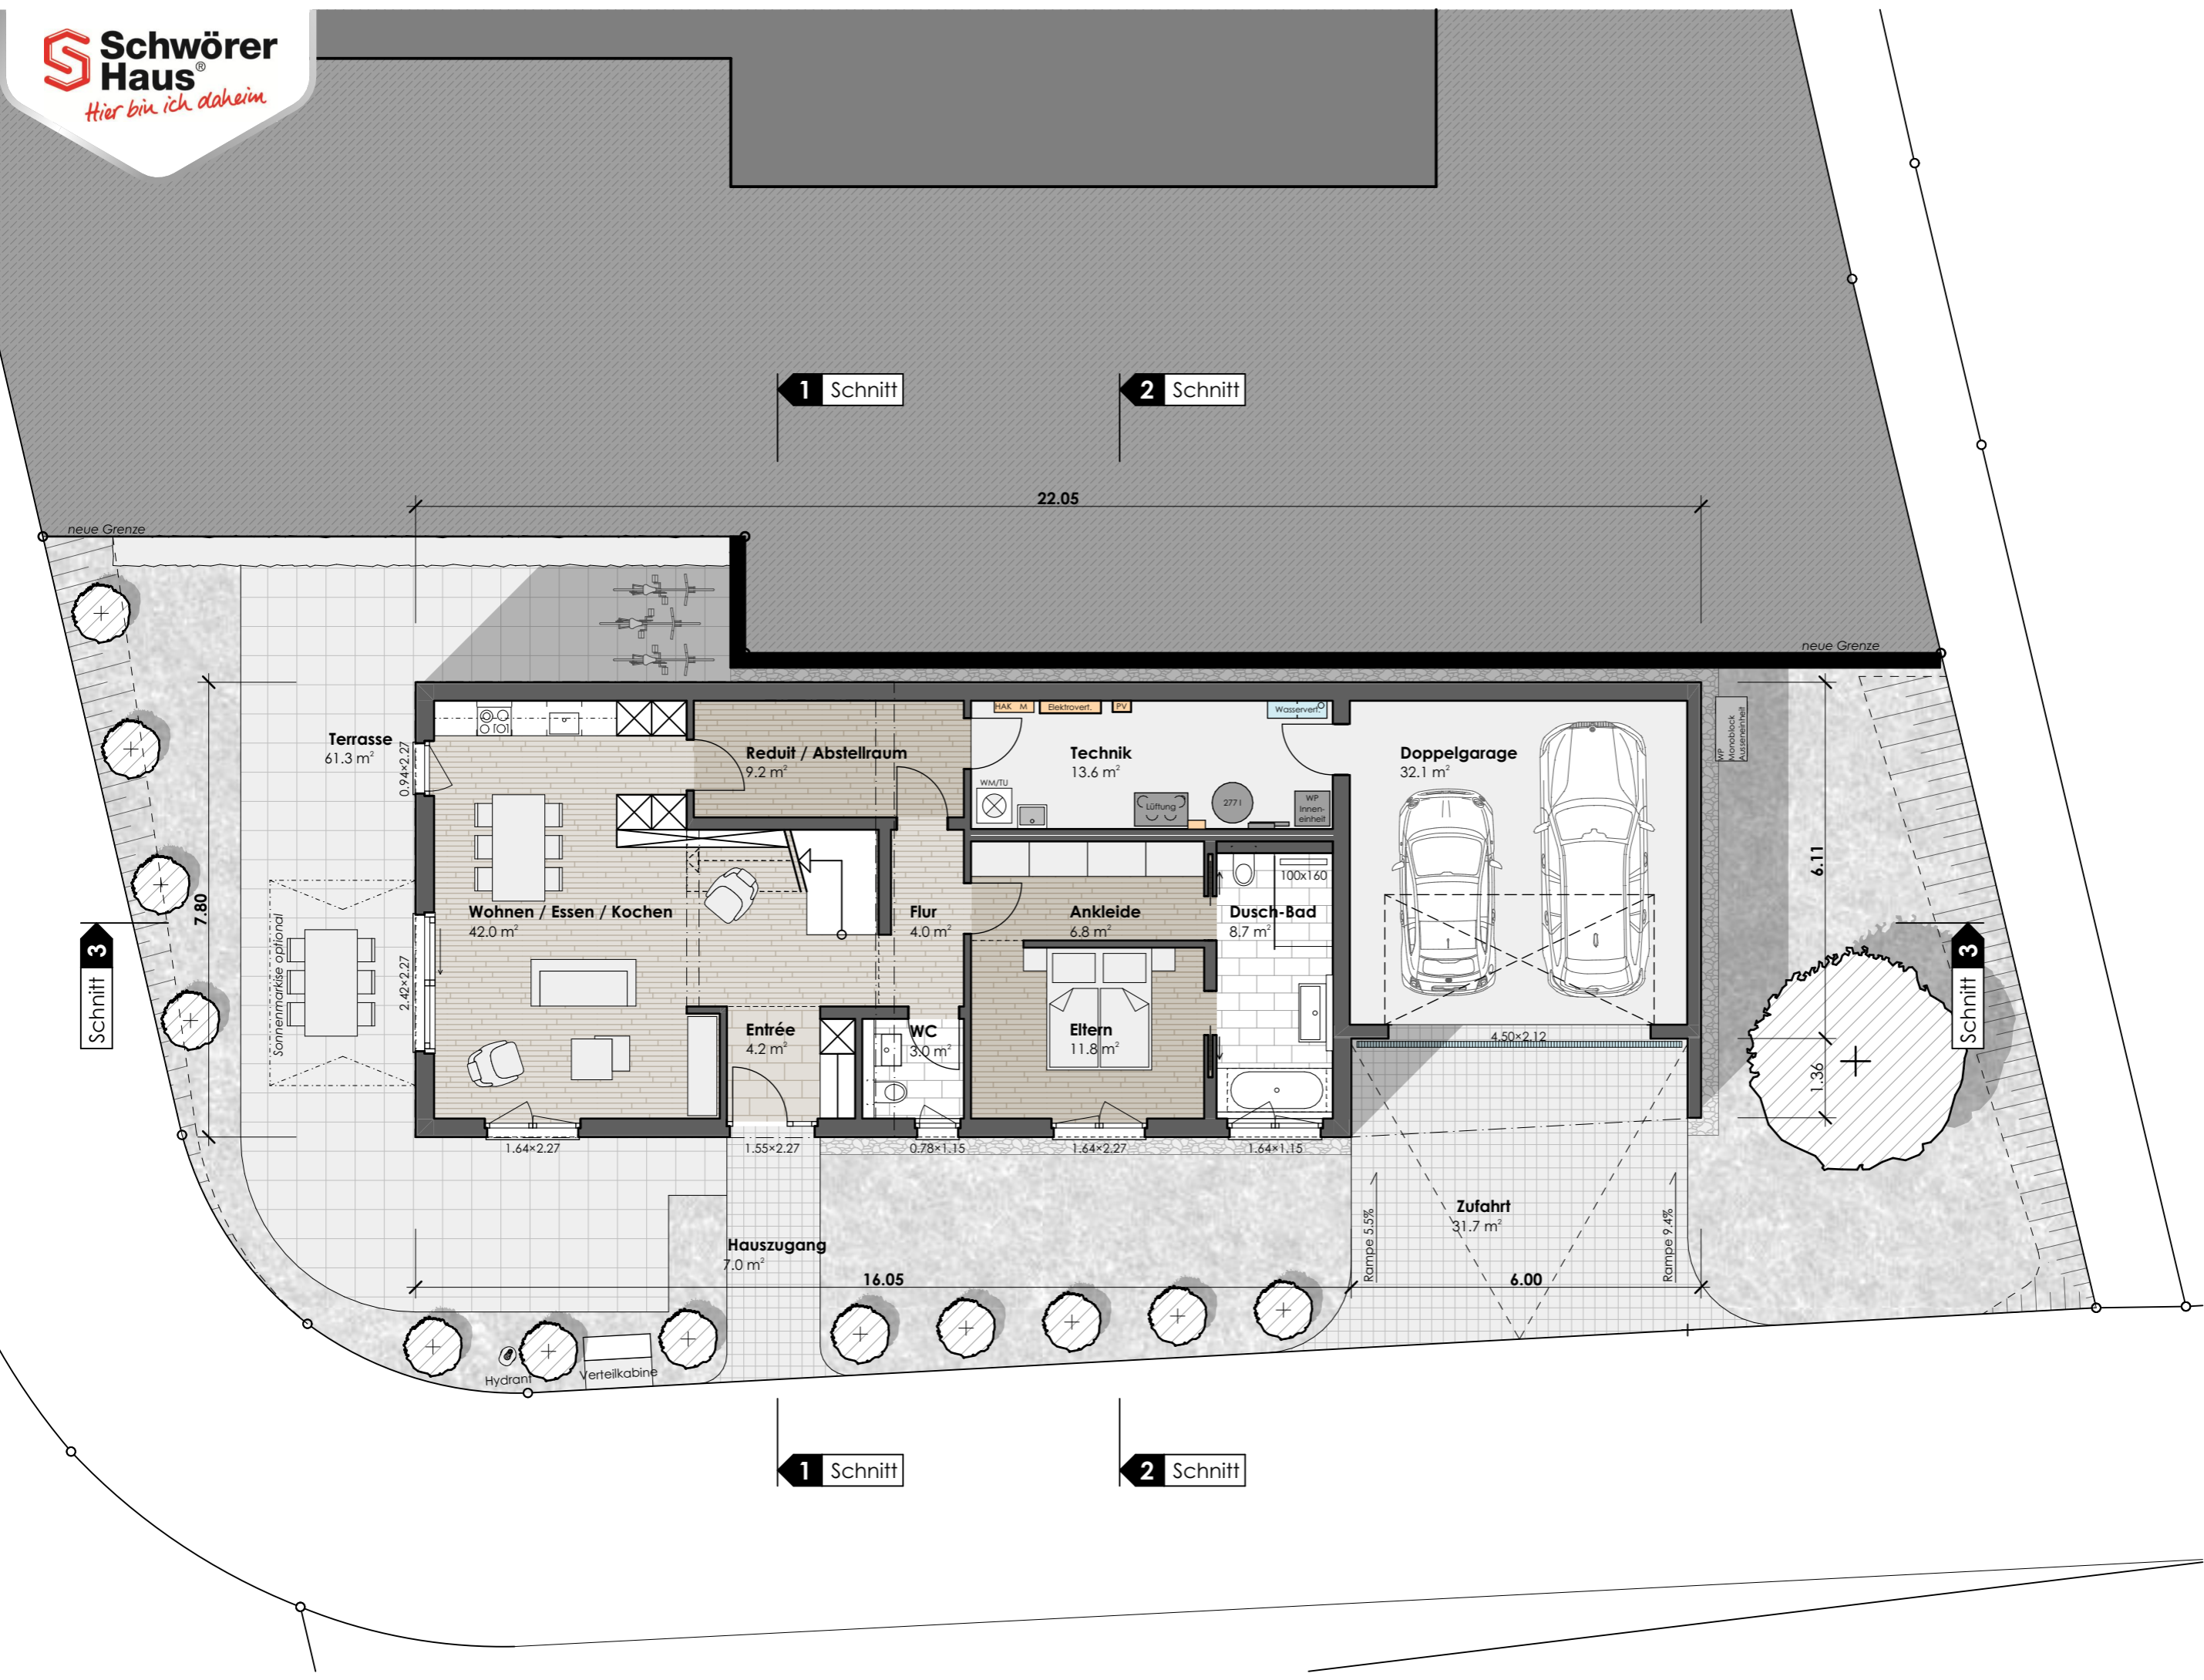

1 Schnitt

2 Schnitt

3 Schnitt

3 Schnitt

1 Schnitt

2 Schnitt