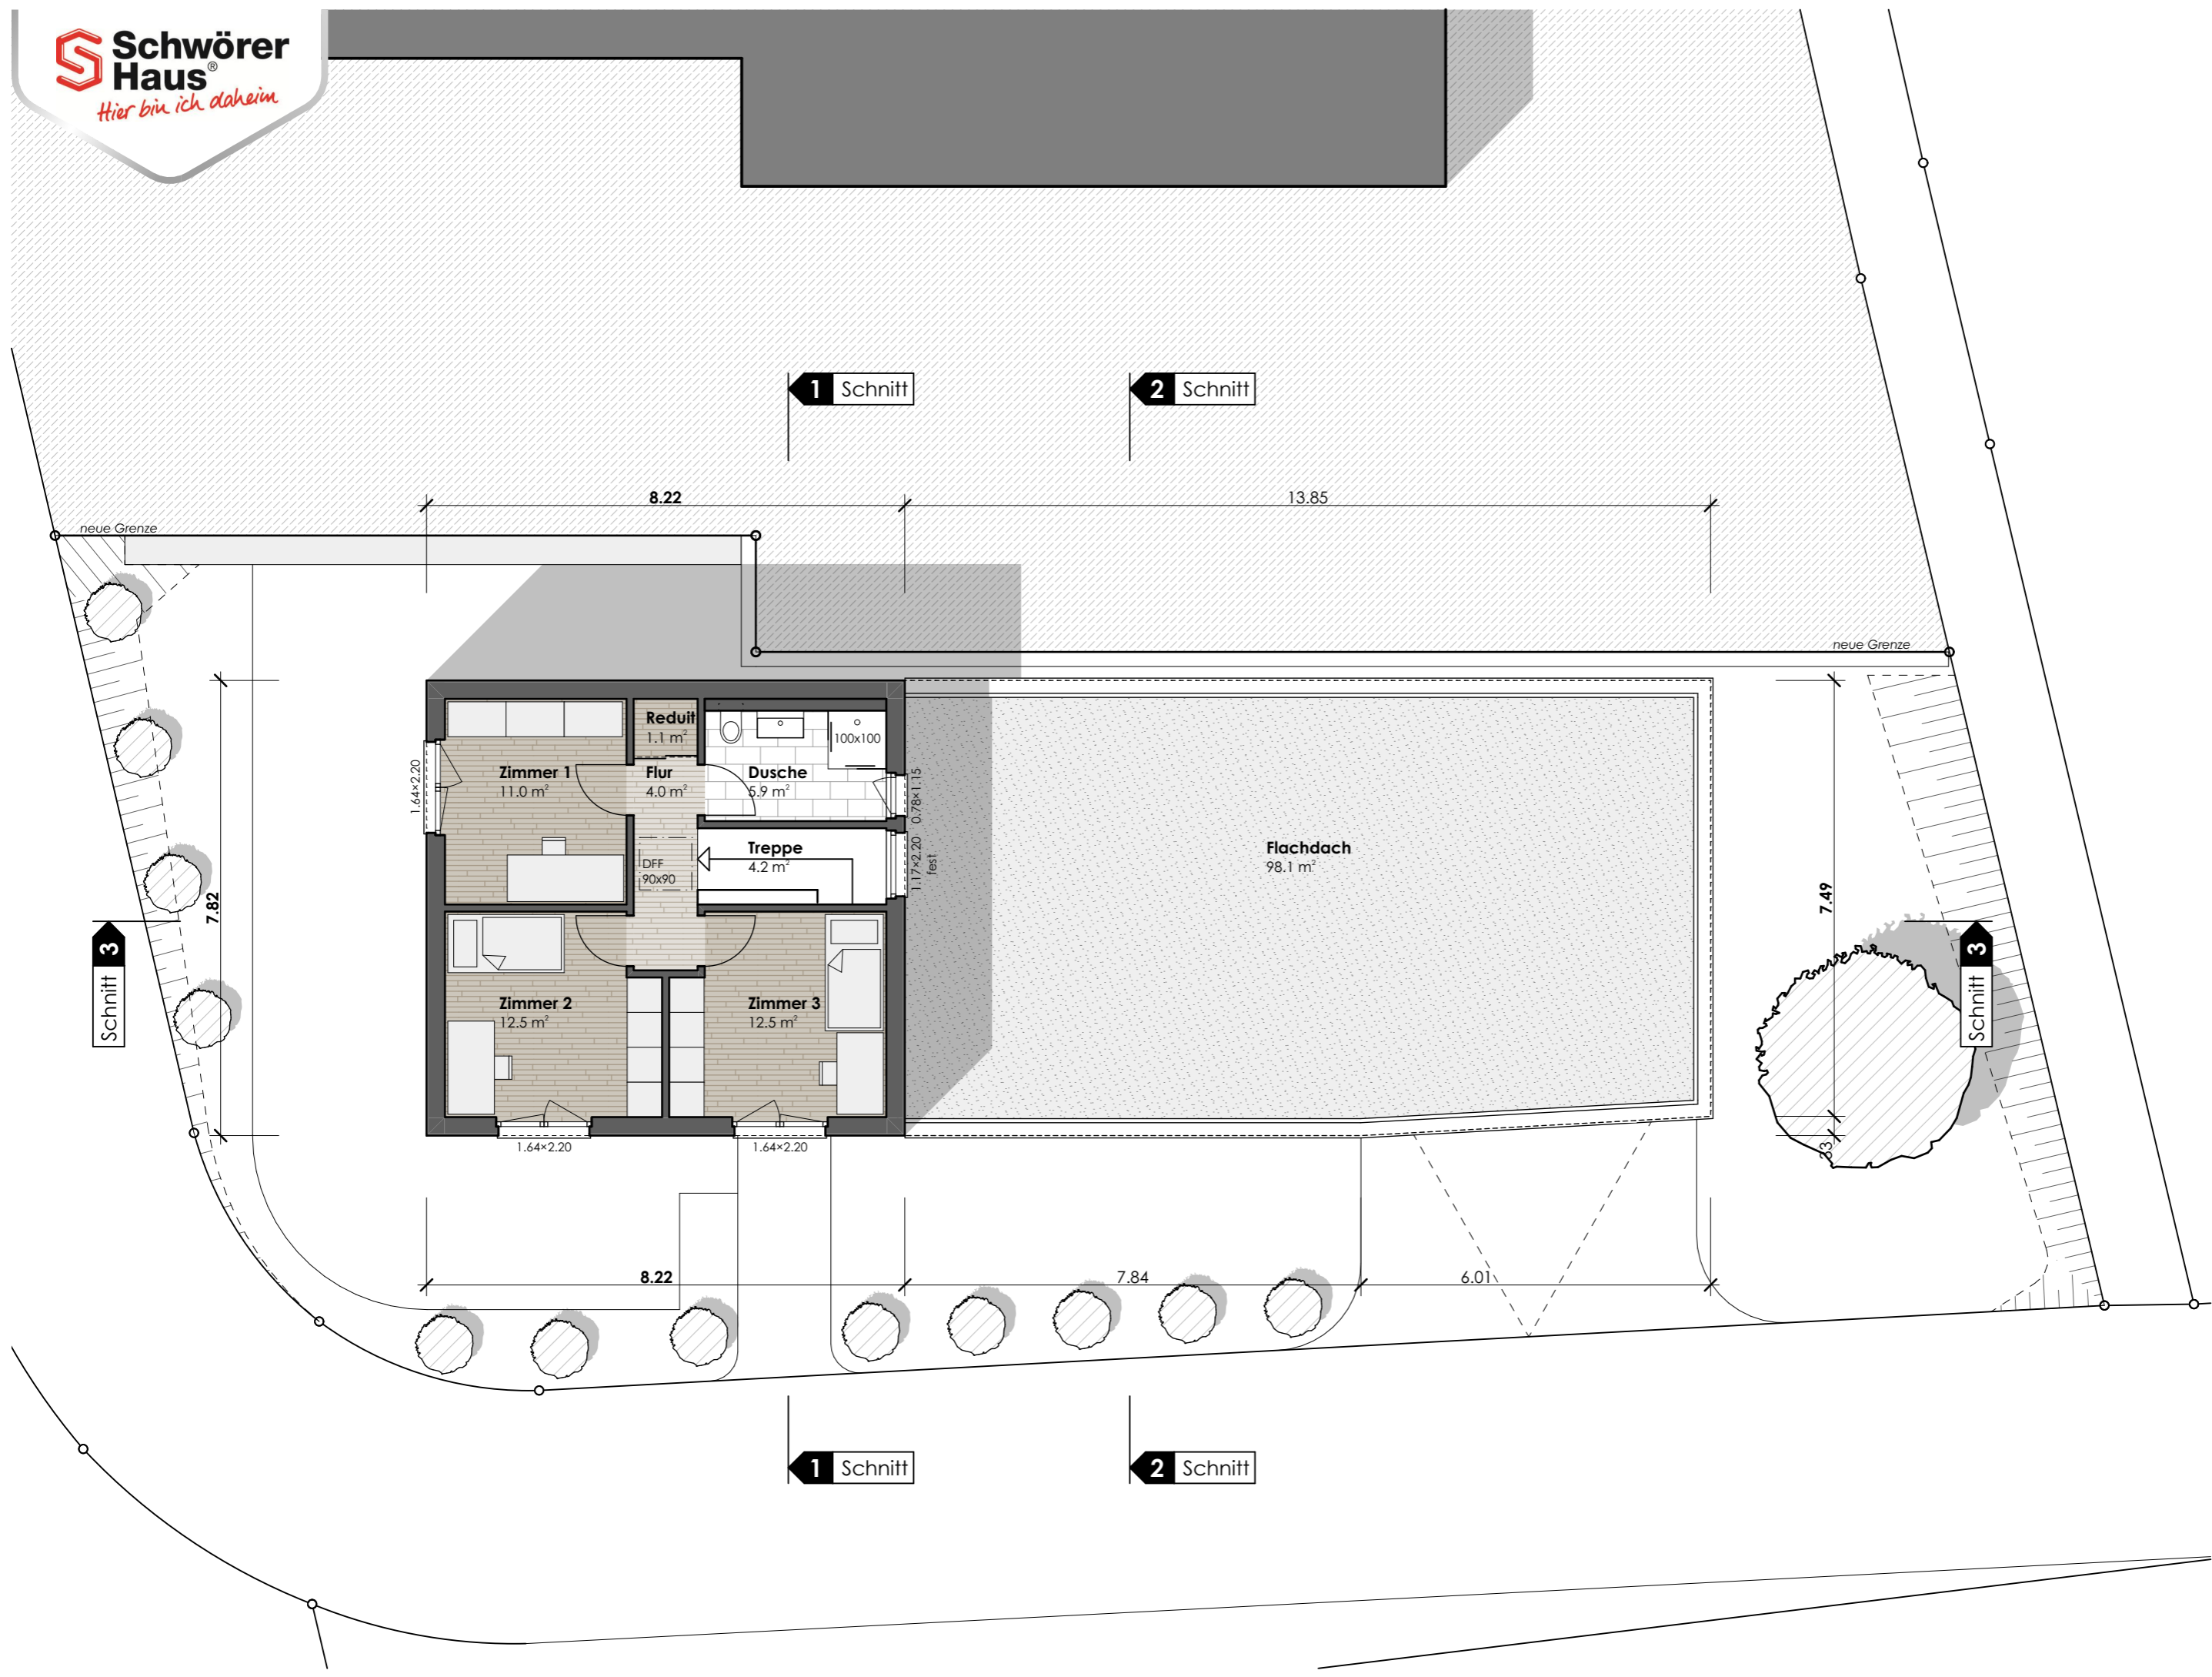

600m

1 Schnitt

2 Schnitt

3 Schnitt

3 Schnitt

1 Schnitt

2 Schnitt

1 Schnitt

Zimmer 1
11.0 m²

Flur
4.0 m²

Dusche
5.9 m²

Treppe
4.2 m²

Flachdach
98.1 m²

Zimmer 2
12.5 m²

Zimmer 3
12.5 m²

8.22

7.84

6.01

1.64x2.20

1.64x2.20

1.64x2.20

1.17x2.20
0.78x1.15
fest

DFF
90x90

Reduit
1.1 m²

100x100

neue Grenze

neue Grenze