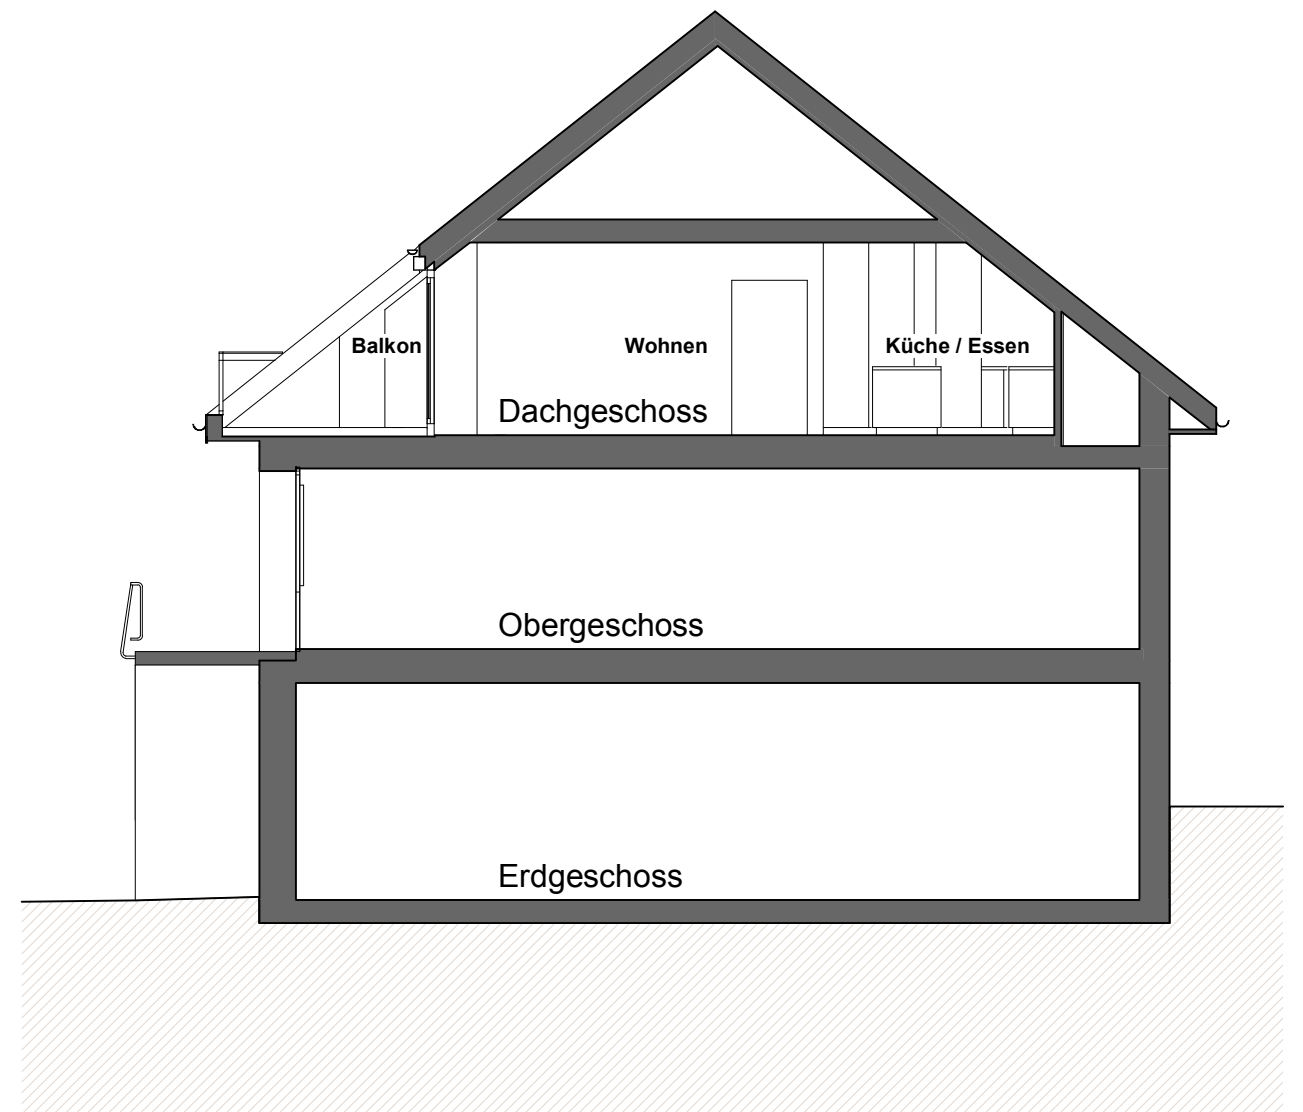

Grundriss Dachgeschoss

Schnitt A

# HOCHWEIDSTRASSE 3

BAUHERRSCHAFT:  
 Herr Dieter Lehner, Lehner Bau & Immobilien AG, Hochweidstrasse 3, 8802 Kilchberg  
 Format: A3                      Massstab: 1:100                      Datum: 25.03.2026

Schnitt A