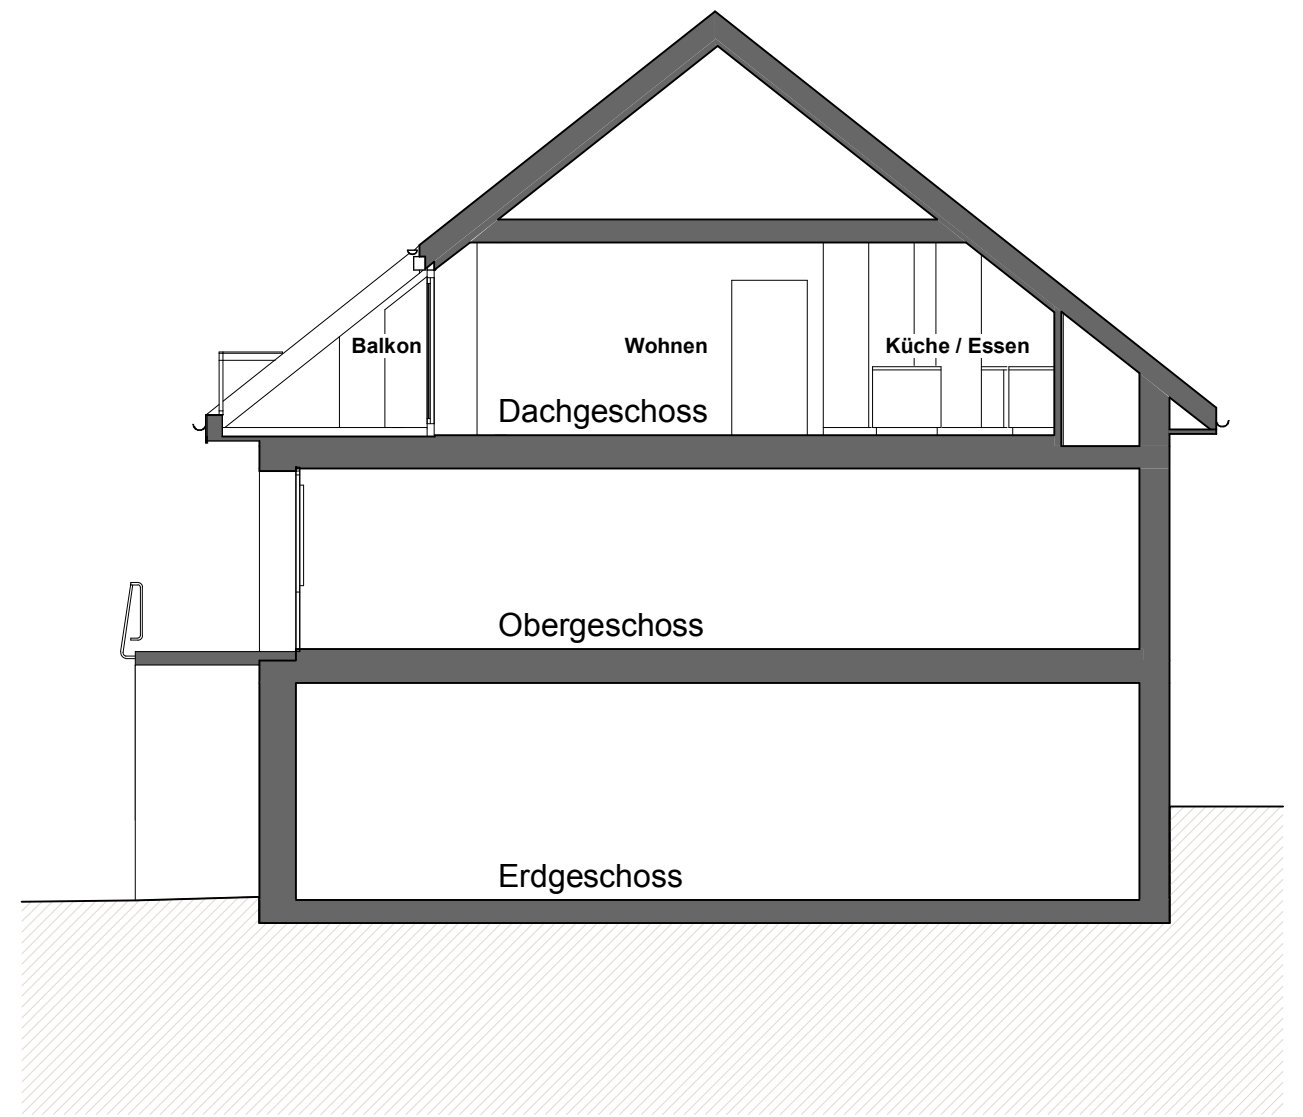

Grundriss Dachgeschoss

Schnitt A

# HOCHWEIDSTRASSE 3

BAUHERRSCHAFT:  
 Herr Dieter Lehner, Lehner Bau & Immobilien AG, Hochweidstrasse 3, 8802 Kilchberg  
 Format: A3                      Massstab: 1:100                      Datum: 25.03.2026

Schnitt A