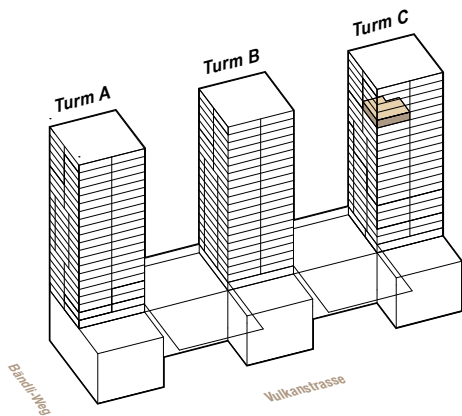

VANILLA SKY

WHG C.21.200

Objekt-Nr. 08537.23.2120

Gebäude	Turm C
Grösse	3.5 Zimmer
Etage	21. Obergeschoss
Ausrichtung	Süd & West
Mietfläche	85.1 m ²
Loggia	6.0 m ²
Keller	7.9 m ²

Sämtliche Angaben, Visualisierungen und Grundrisse dienen der allgemeinen Information und erfolgen ohne Gewähr. Sie bilden keinen Bestandteil einer vertraglichen Vereinbarung. Ausführungsbedingte Änderungen und Anpassungen bleiben vorbehalten.

VULCANO
— VERTICAL LIVING —

Massstab 1:100

1 m 2 m 3 m 4 m 5 m

vulcano-zurich.ch