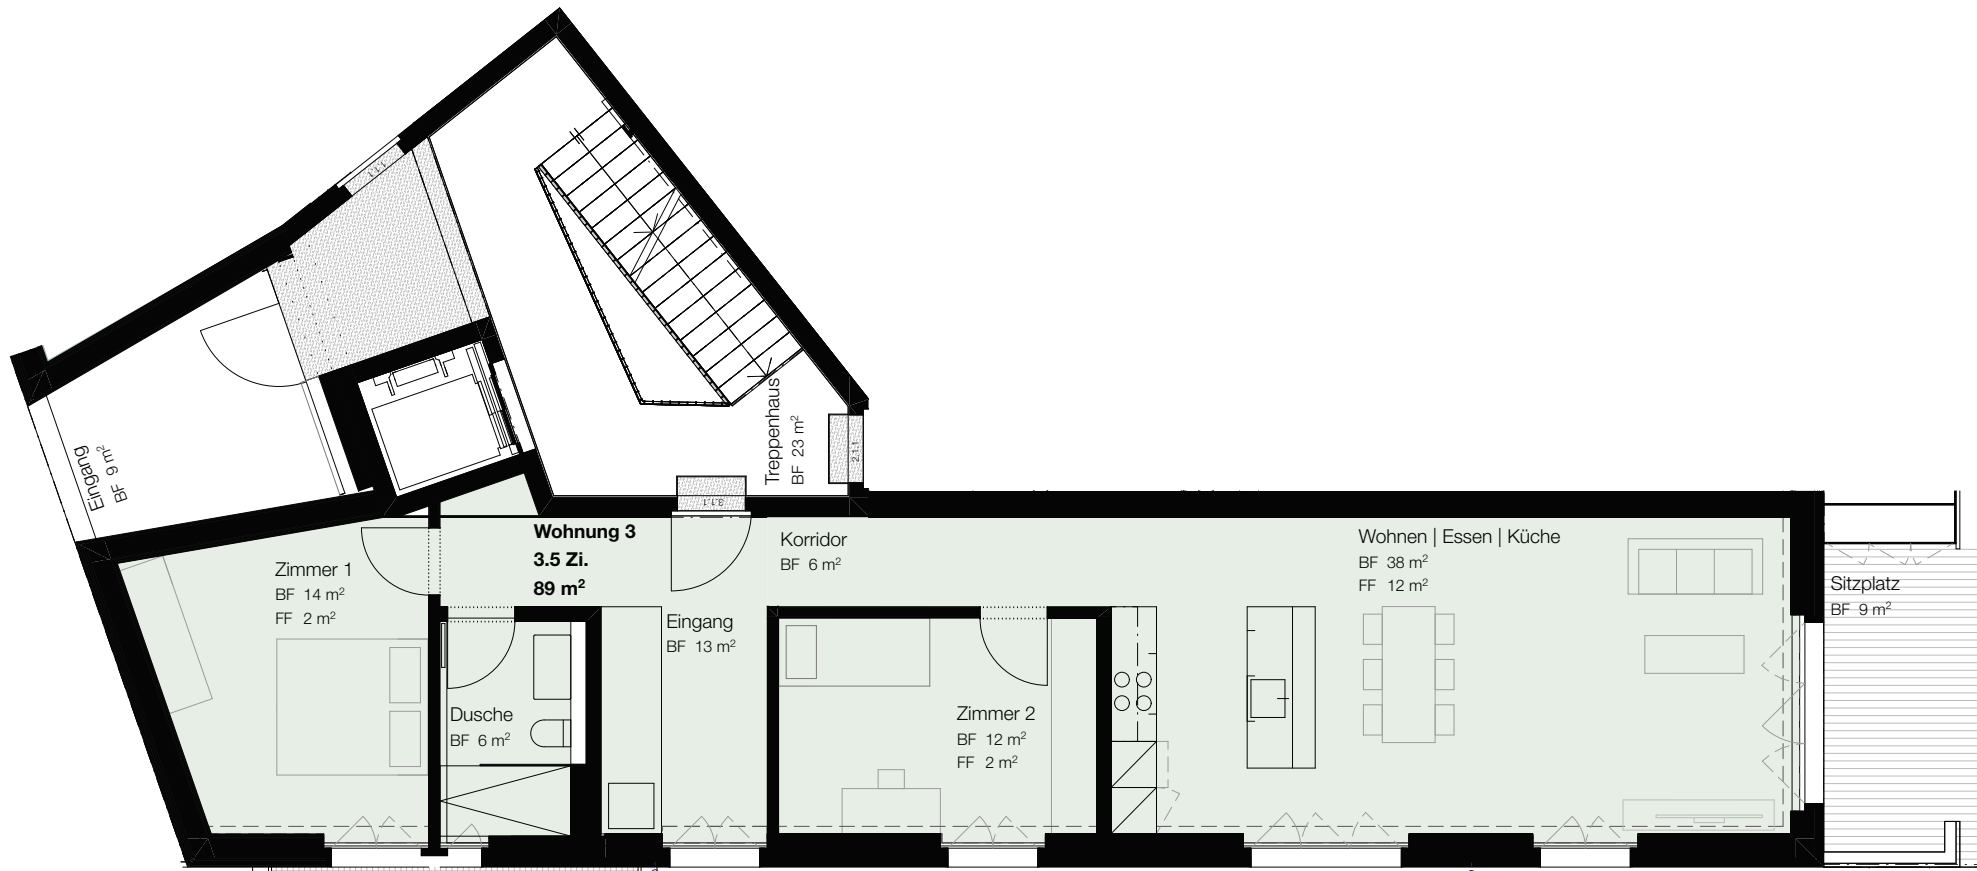

# Wohnung Nr. W3

Mst. 1:100 | 16.04.19

### 3.5 Zimmer Wohnung

Nettofläche (exkl. IW) 89 m<sup>2</sup>

Sitzplatz 9 m<sup>2</sup>