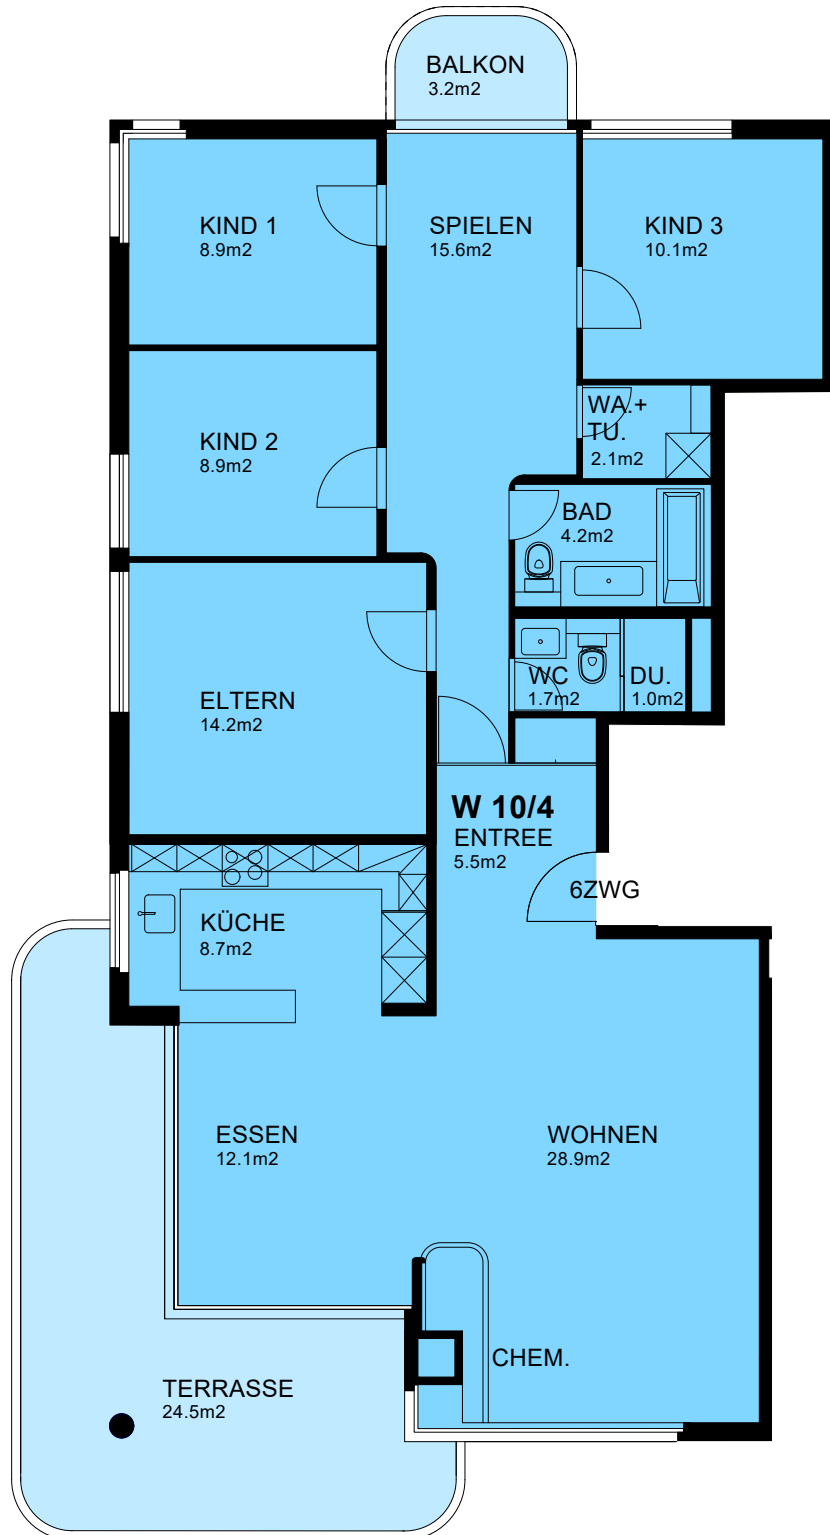

EIGENTÜMER:
Isler + Manso Parada + Co.
Nidelbadstrasse 30
8038 Zürich

Grundriss Obergeschoss W10/4
Mst: 1:100

LIEGENSCHAFT:
Tischenlooweg 10/12
8800 Thalwil

Gesamtfläche Wohnraum 121.9m²