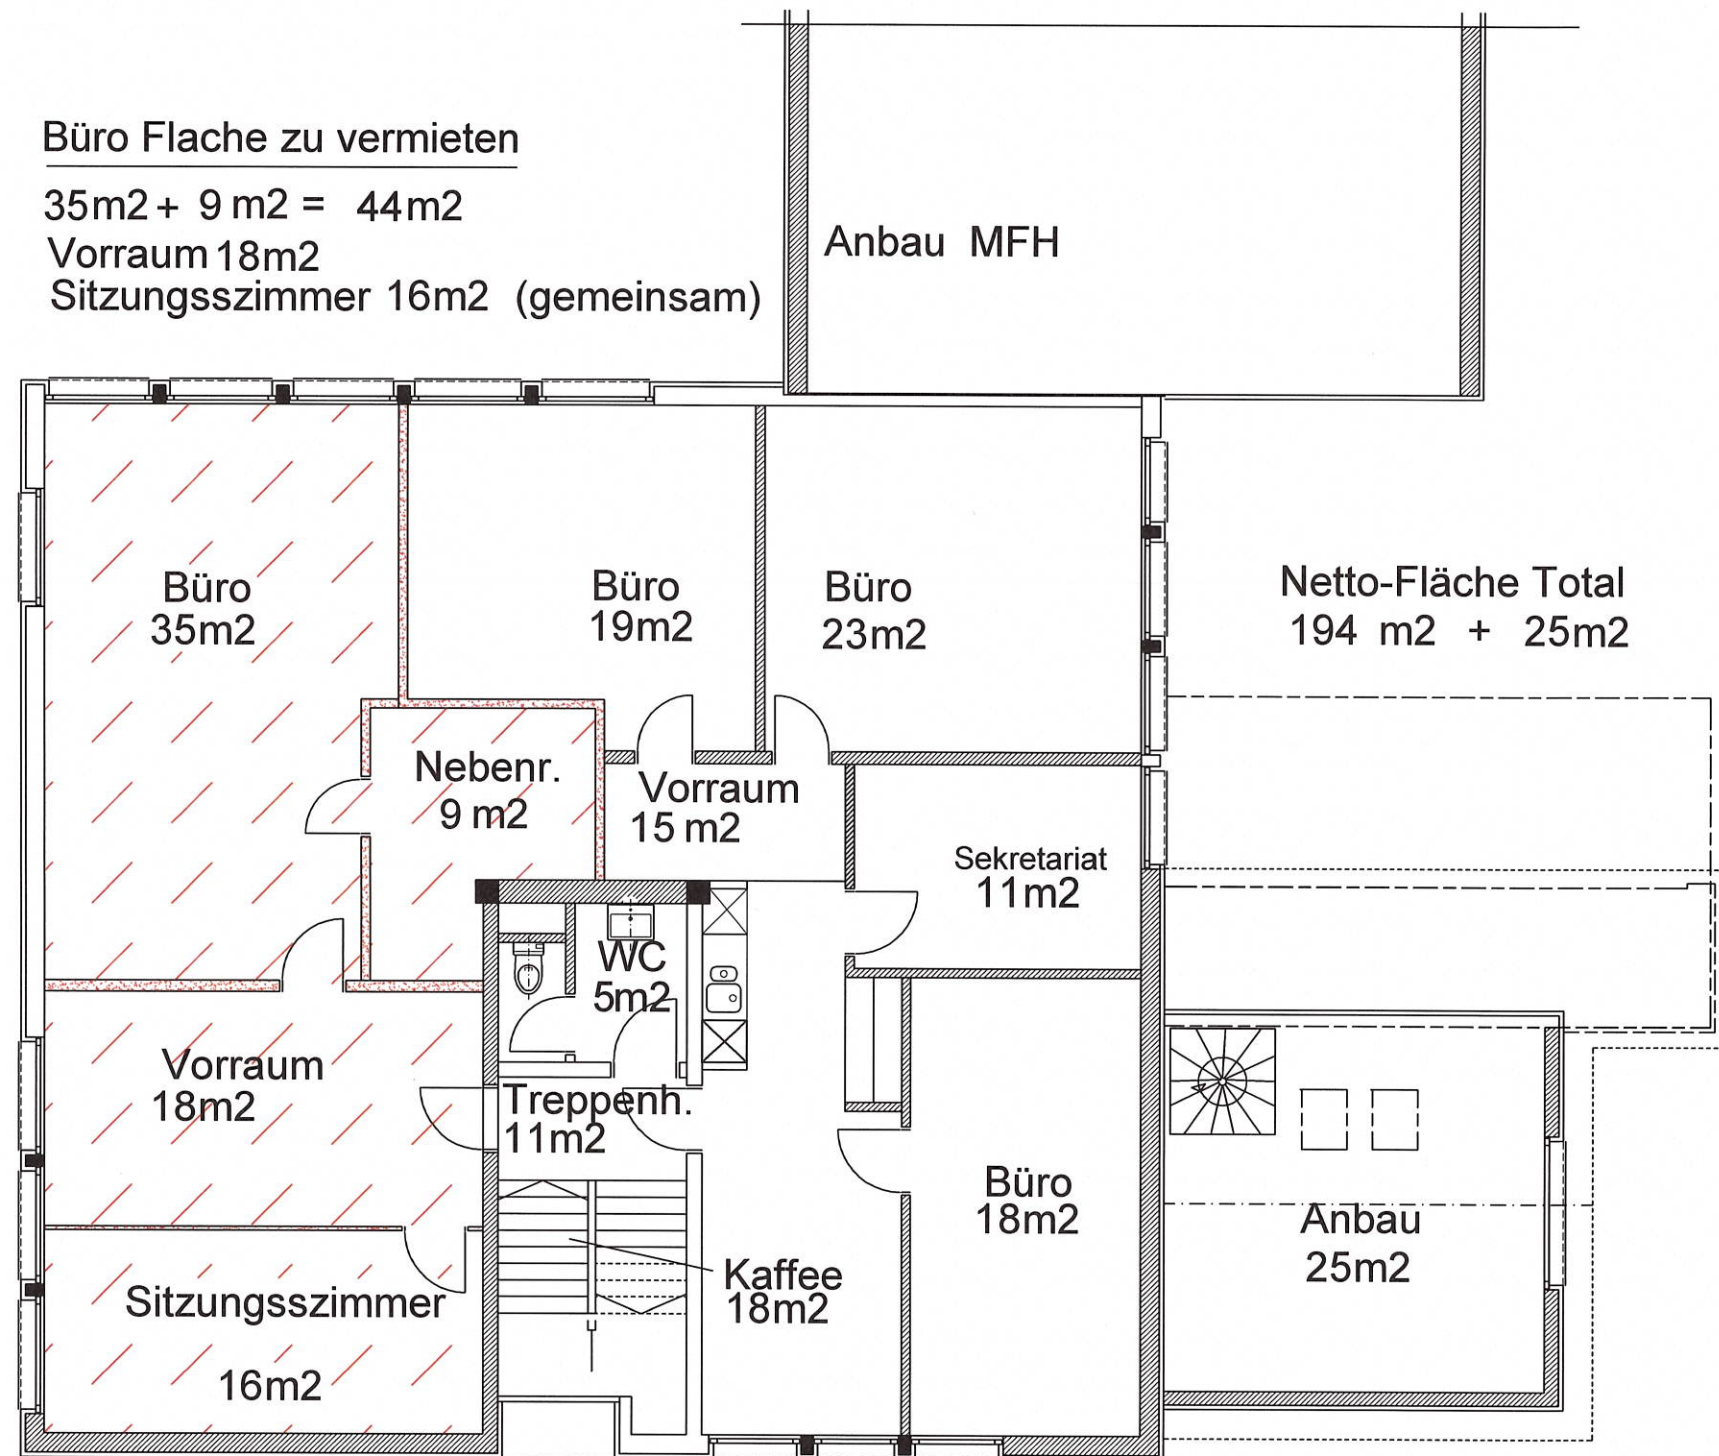

Büro Fläche zu vermieten

35m² + 9 m² = 44m²

Vorraum 18m²

Sitzungszimmer 16m² (gemeinsam)

1. OBERGESCHOSS