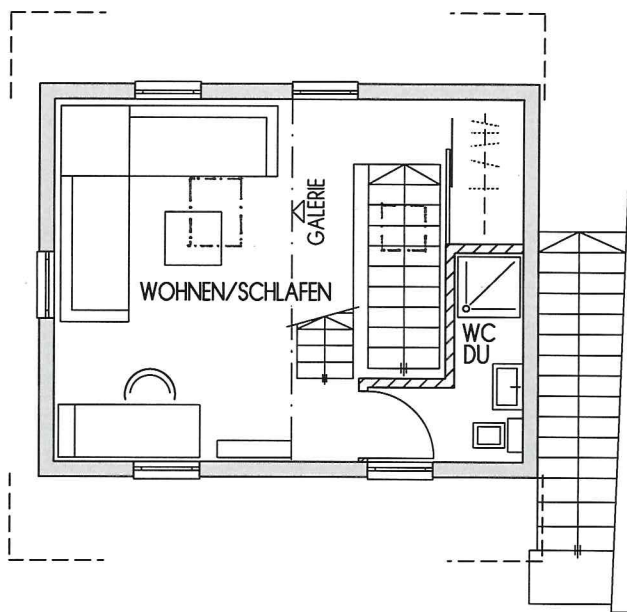

Bäckerrain 14, 8124 Maur  
"STÖCKLI"

OBERGESCHOSS 1:100

# Bäckerrain 14, 8124 Maur "STÖCKLI"

Kat. Nr. 6138

ERDGESCHOSS 1:100

Bäckerrain 14, 8124 Maur  
"STÖCKLI"

UNTERGESCHOSS 1:100