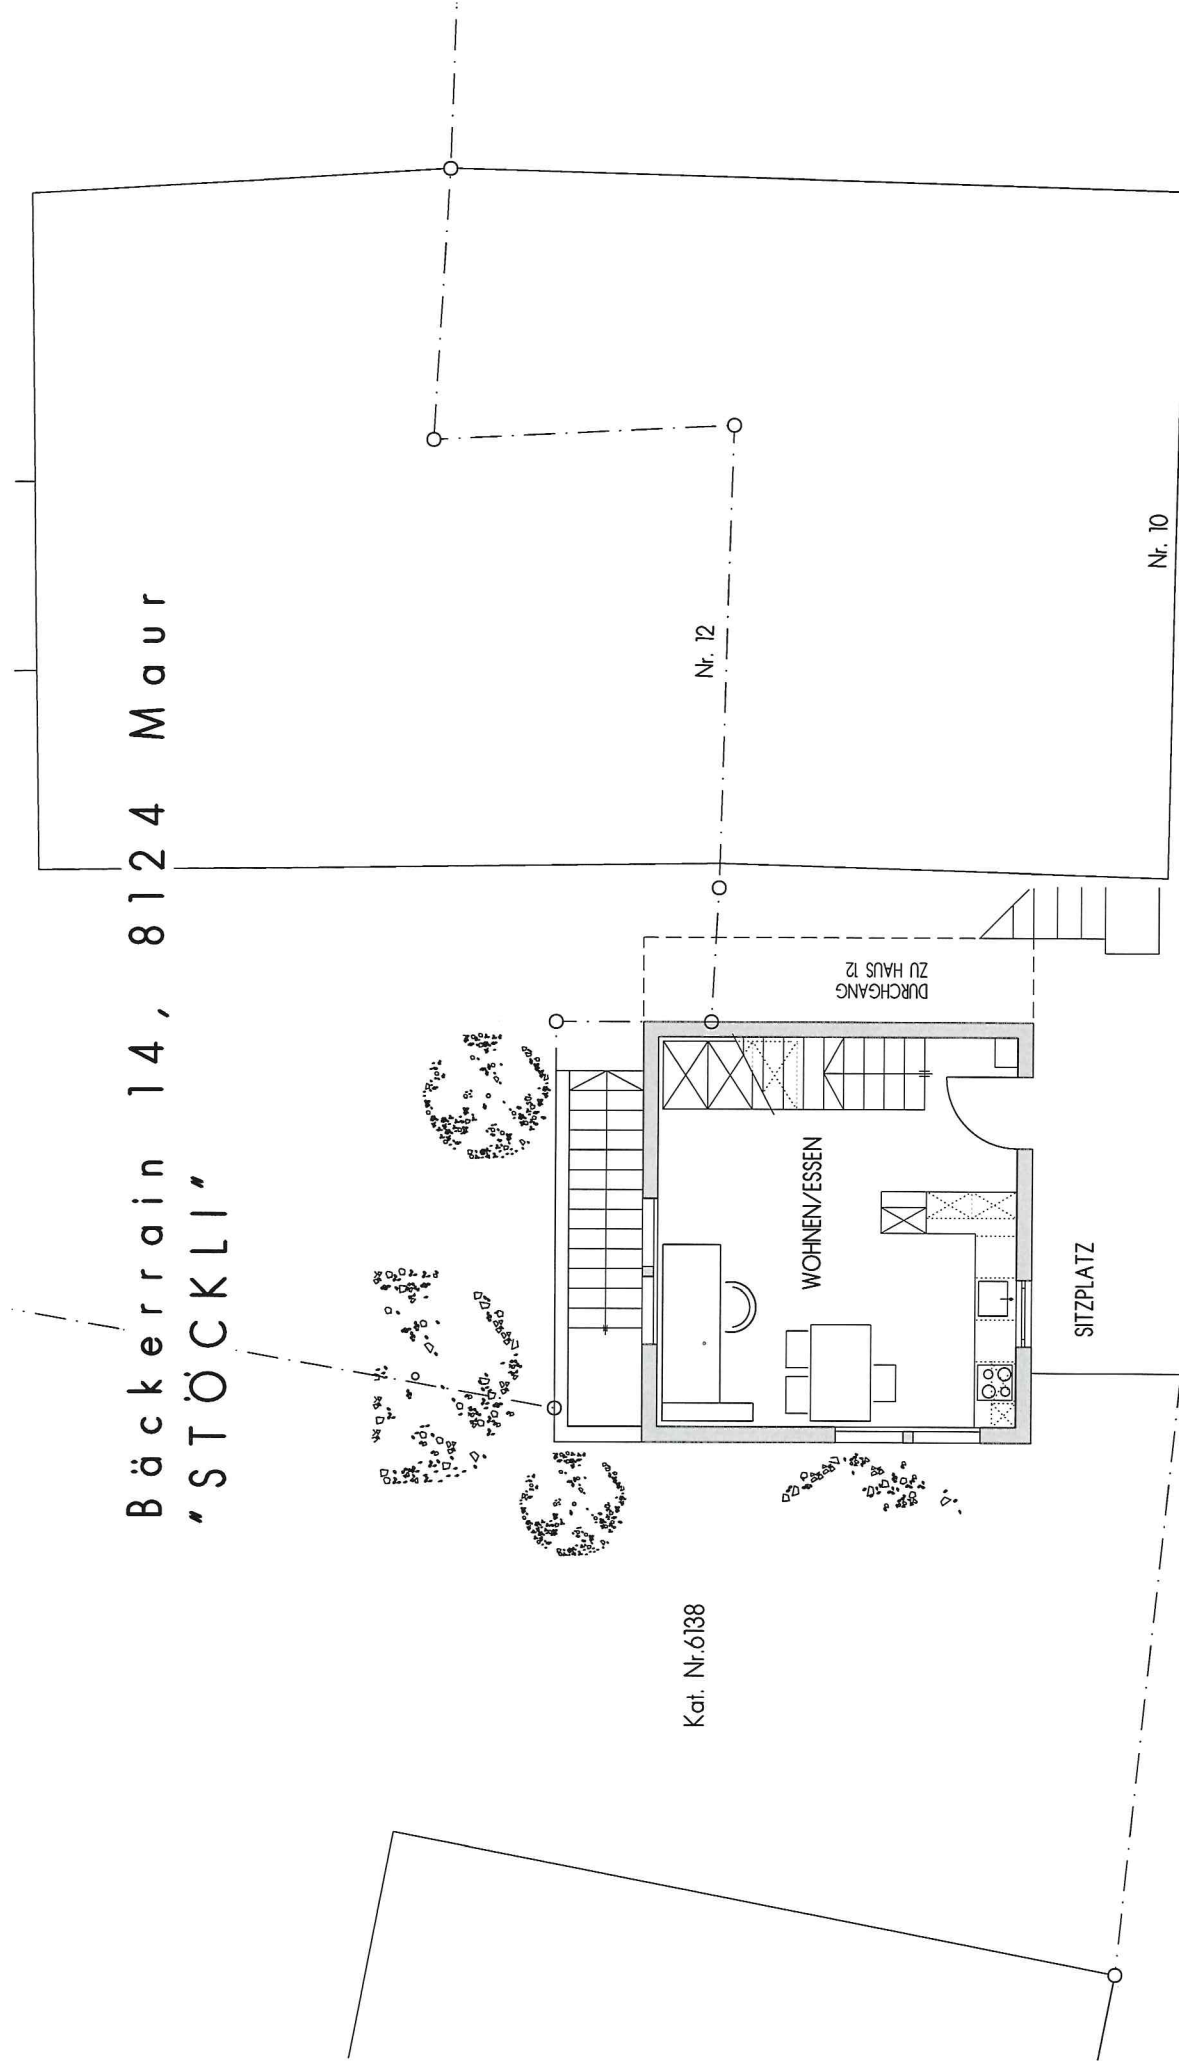

Bäckerrain 14, 8124 Maur  
"STÖCKLI"

OBERGESCHOSS 1:100

# Bäckerrain 14, 8124 Maur "STÖCKLI"

Kat. Nr. 6138

ERDGESCHOSS 1:100

Bäckerrain 14, 8124 Maur  
"STÖCKLI"

UNTERGESCHOSS 1:100