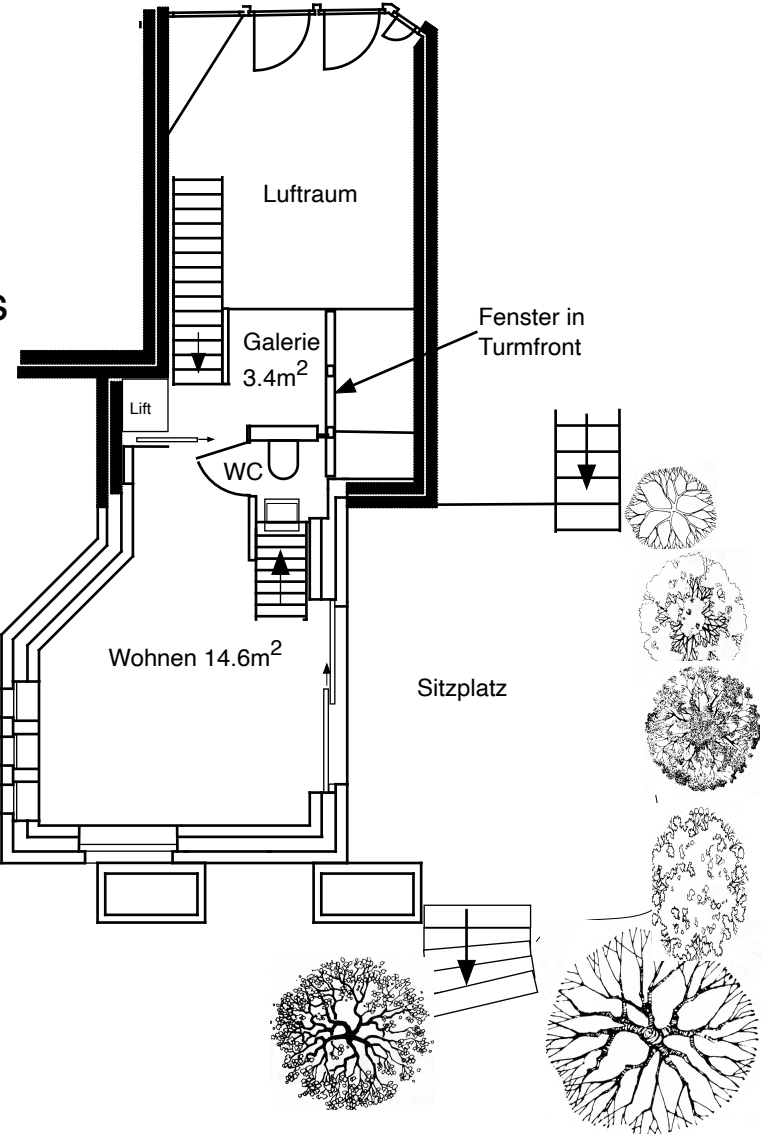

Grundrisse Wohnung,
Göldi 8, 8415 Berg am Irchel
Masstab 1:100

Obergeschoss

Turmzimmer