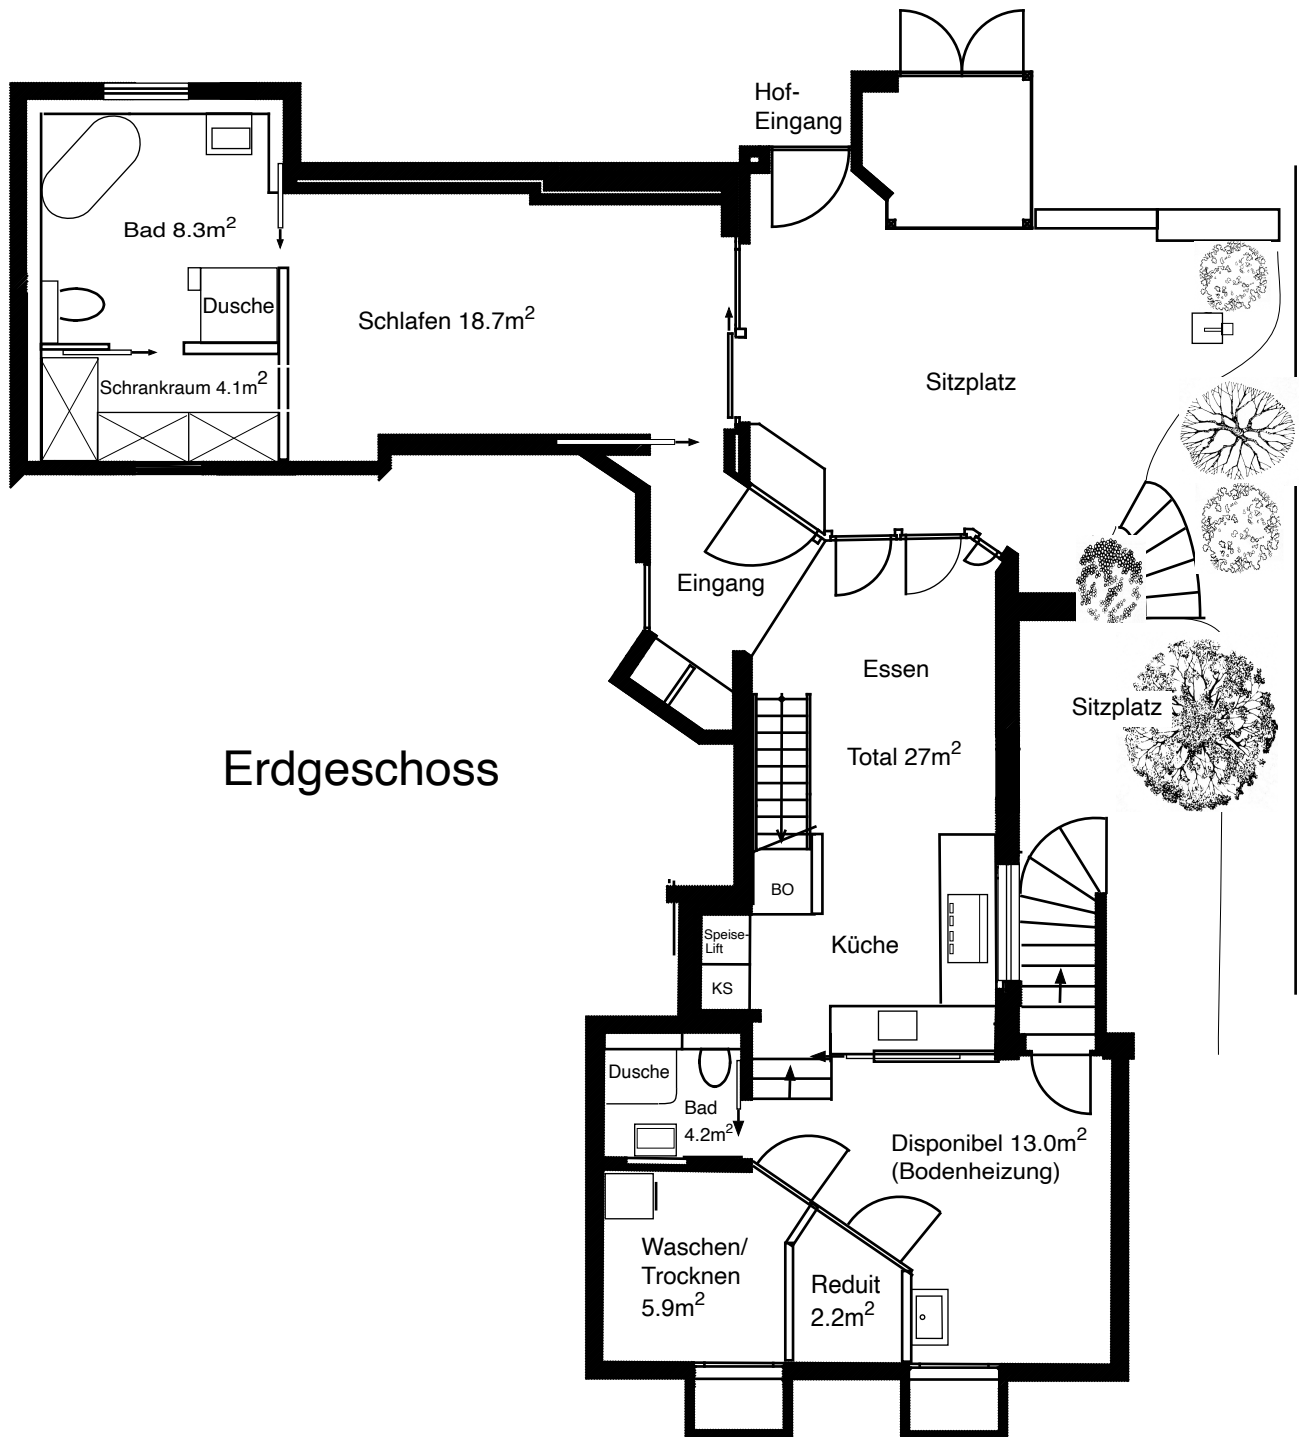

Grundrisse Wohnung,
Göldi 8, 8415 Berg am Irchel
Masstab 1:100

Obergeschoss

Turmzimmer