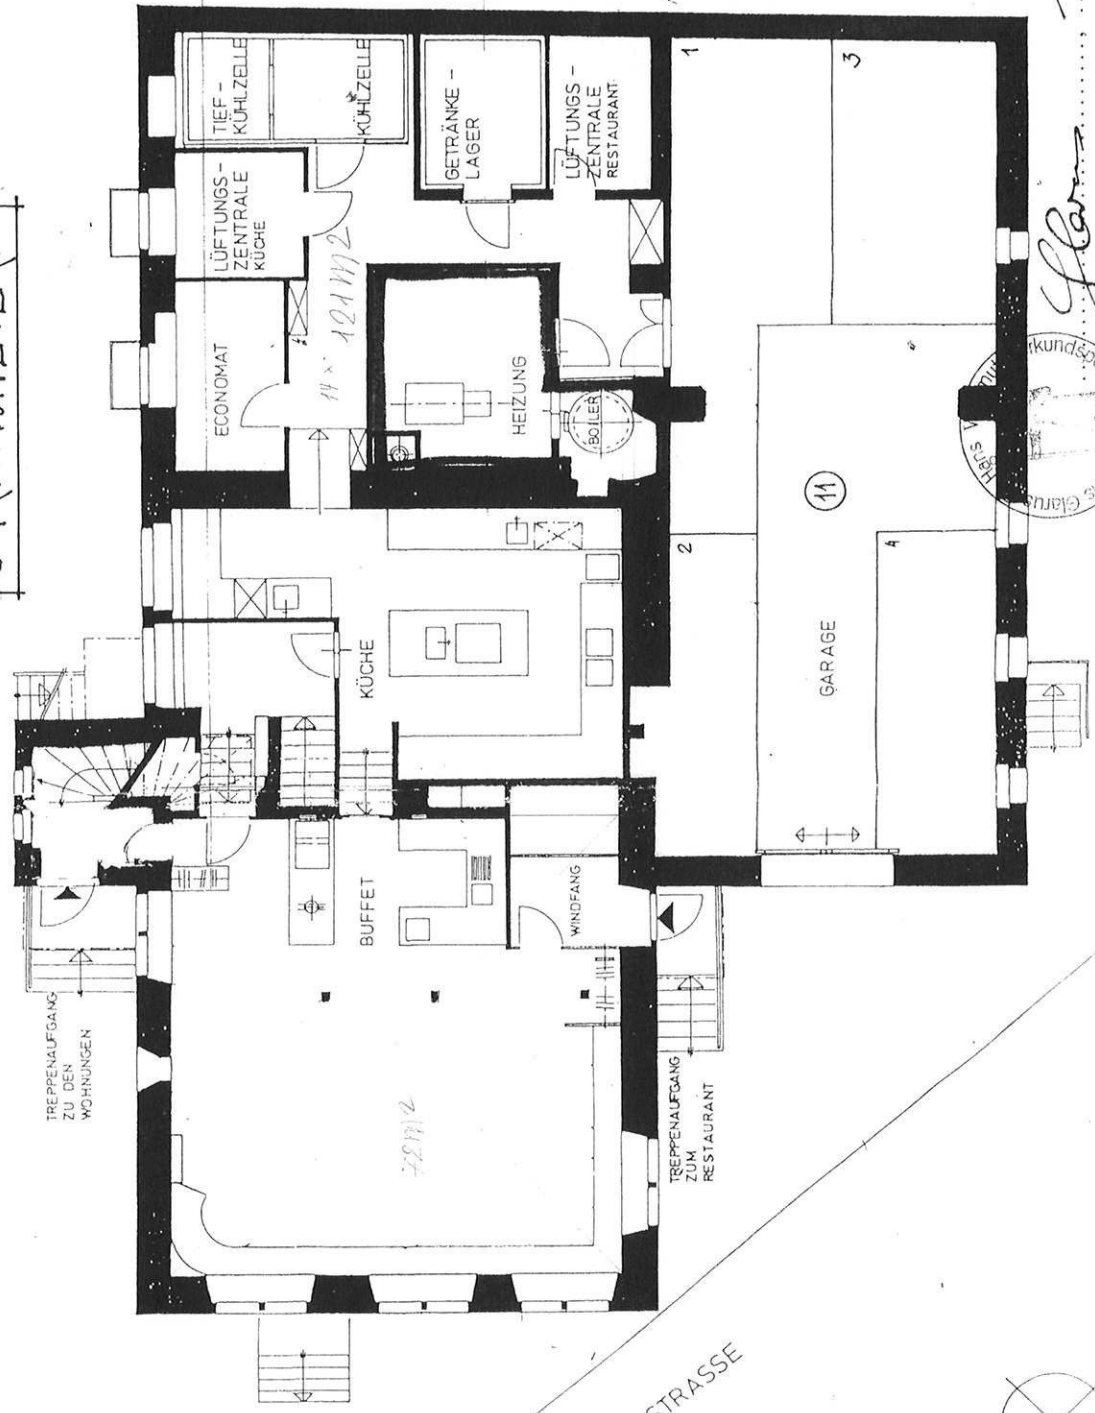

GARTENSITZ PLATZ

KERENZERSTRASSE

1.04
1/100

J. Garmisch

18.02.1997
J. Garmisch

Die Urkundsperson: 1:100

ERDGESCHOSS

Die Urkundsperson:

J. Garmisch

STRASSEN-GESCHOSS
1:100

Glaus 28.02.1997

Der Grundeigentümer:

[Handwritten signature]

Die Urkundsperson:

[Handwritten signature]