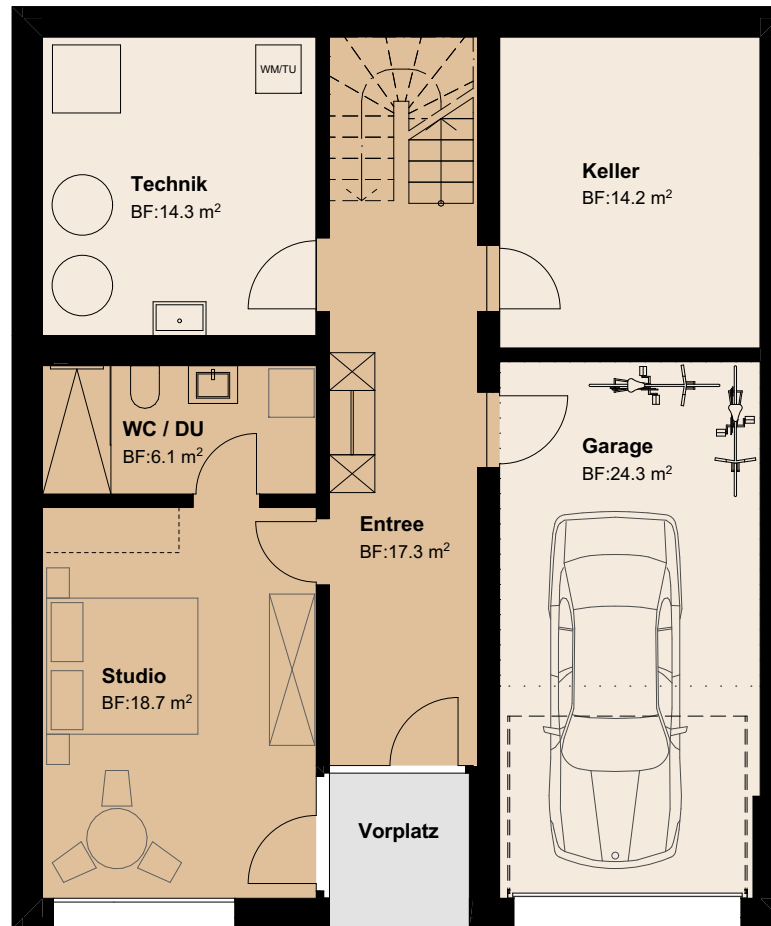

Haus Buche

6.5 Zimmer Plus

Nettowohnfläche 213,1 m²

(davon 182,5 m² über 1,5 m Raumhöhe)

Grundstücksfläche 582,0 m²

Loggia 9,1 m²

Sitzplatz 17,8 m²

0 1 2 3 4 5 m

Untergeschoss

Parkplatz

Erdgeschoss

Dachgeschoss