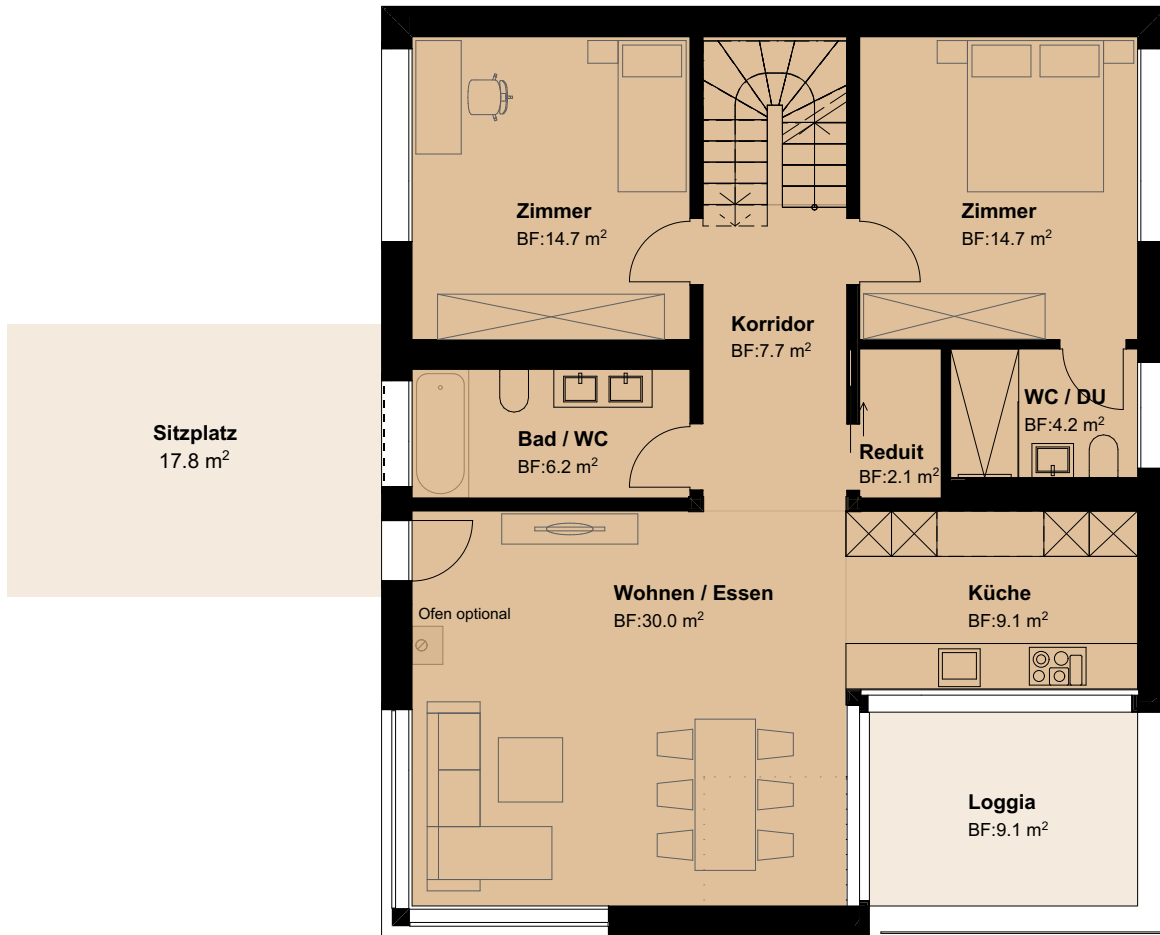

Haus Buche

6.5 Zimmer Plus

Nettowohnfläche 213,1 m²

(davon 182,5 m² über 1,5 m Raumhöhe)

Grundstücksfläche 582,0 m²

Loggia 9,1 m²

Sitzplatz 17,8 m²

0 1 2 3 4 5 m

Untergeschoss

Parkplatz

Erdgeschoss

Dachgeschoss