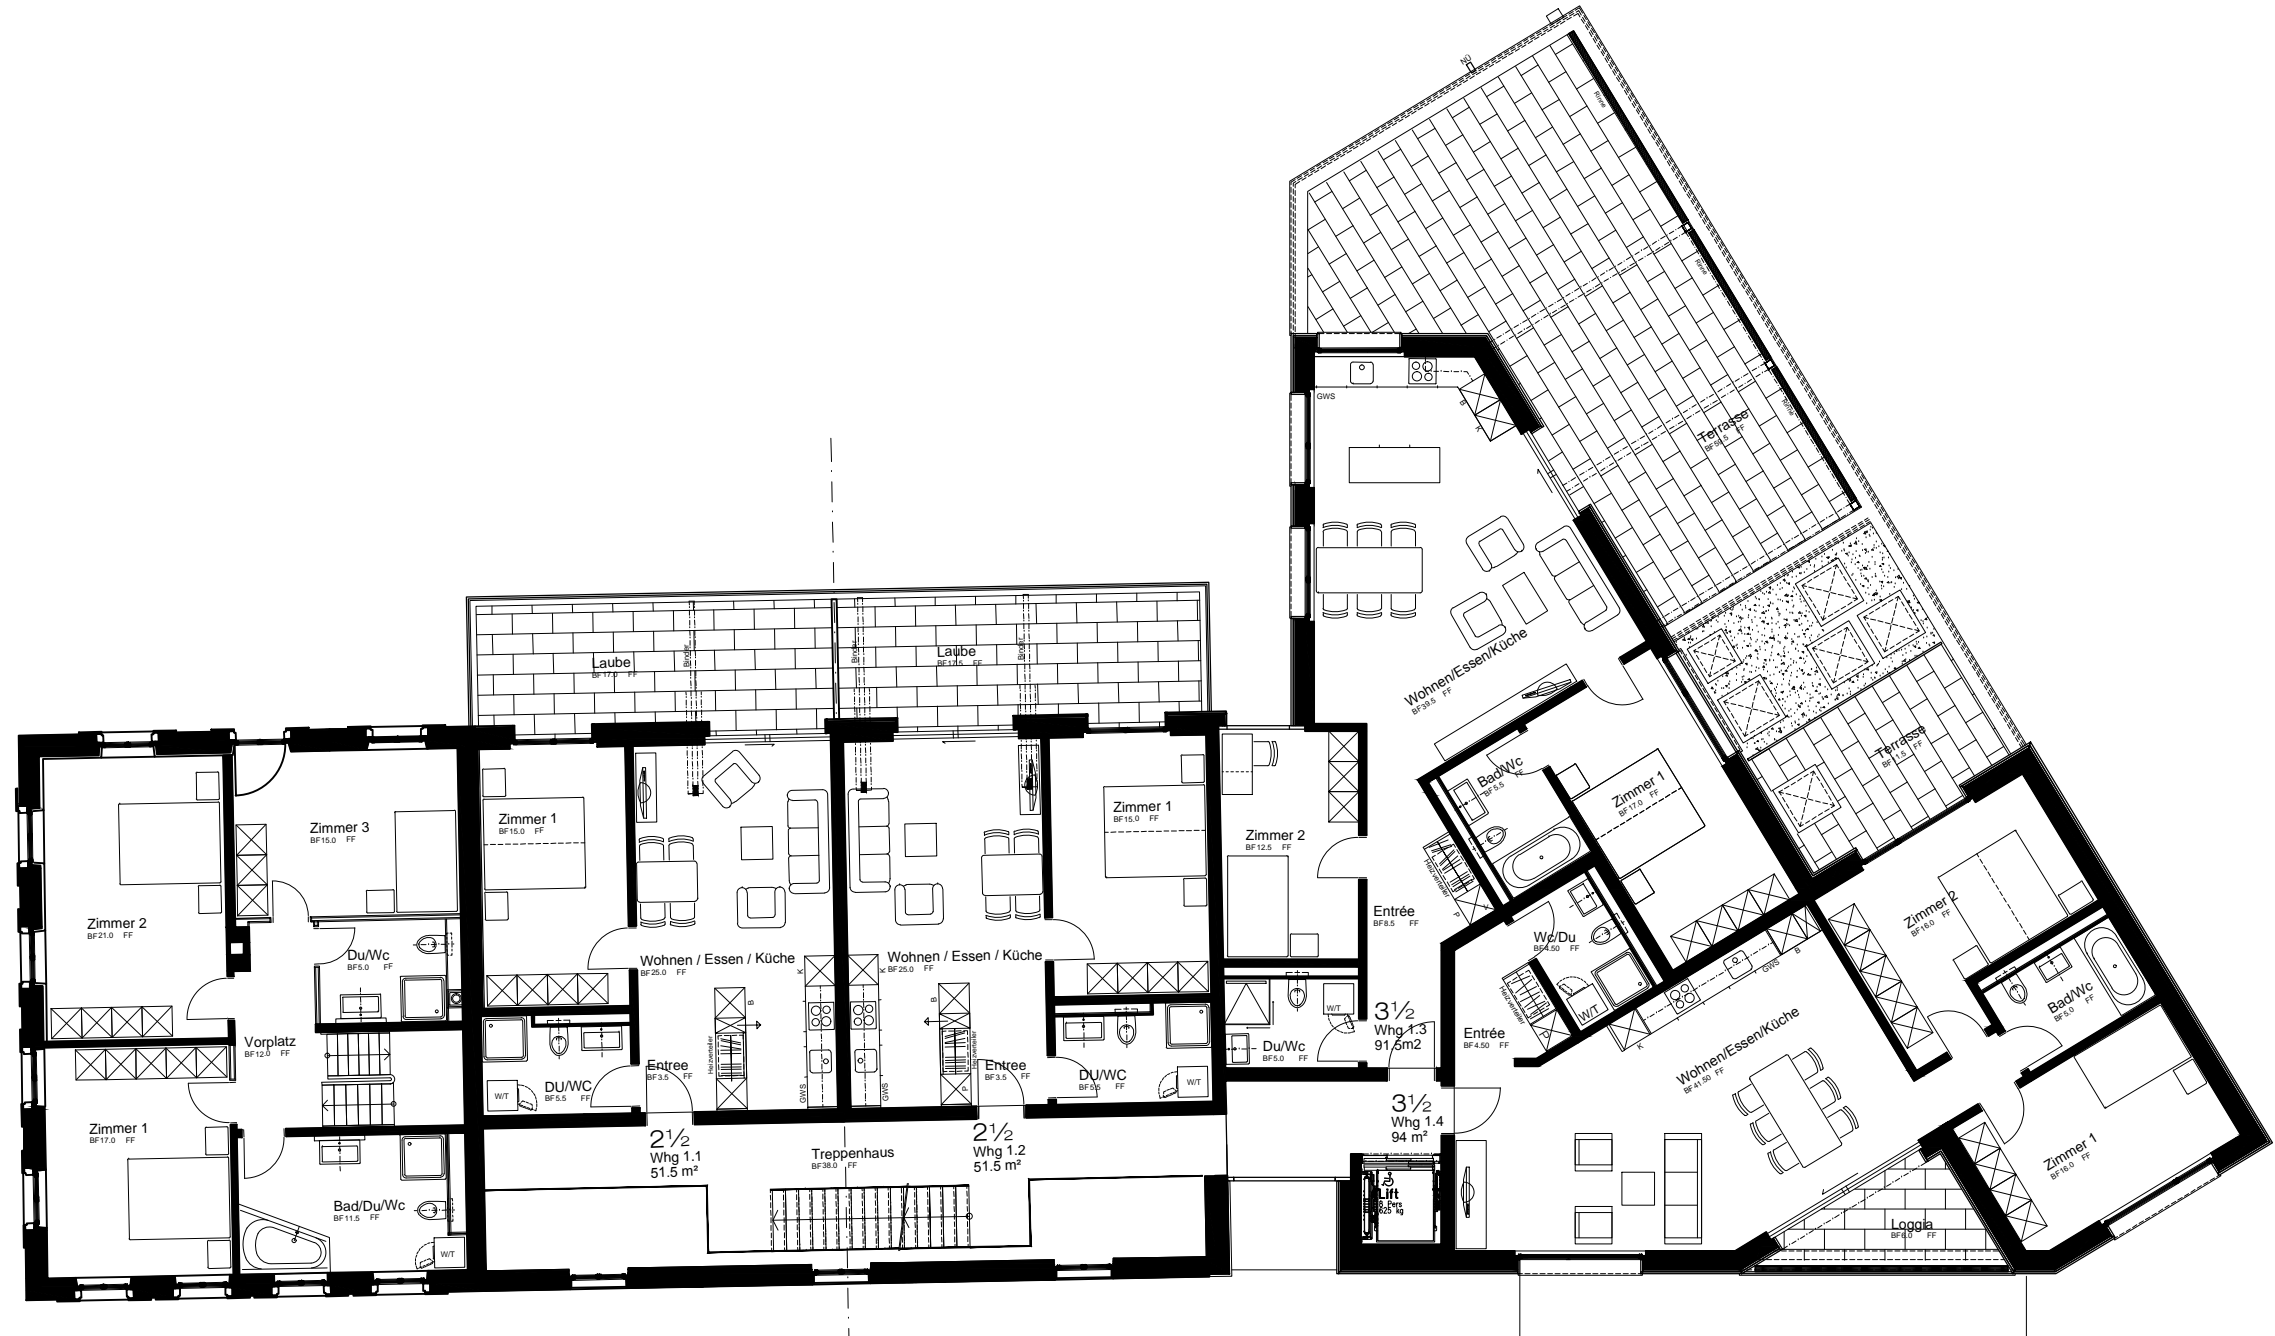

ETW "Zum Freihof" Bahnhofstr. 43 8305 Dietlikon

Grundriss Erdgeschoss/ Situation

ETW "Zum Freihof" Bahnhofstr. 43 8305 Dietlikon Grundriss Untergeschoss

M. 1:150

0 1 5

mameli architektur & bau

ETW "Zum Freihof" Bahnhofstr. 43 8305 Dietlikon Grundriss Erdgeschoss

M. 1:150

mameli architektur & bau

Bachtelstrasse

4300

5180

1933

5187

ETW "Zum Freihof" Bahnhofstr. 43 8305 Dietlikon Grundriss 1.Obergeschoss

M. 1:150

mameliarchitektur & bau

ETW "Zum Freihof" Bahnhoftsstr. 43 8305 Dietlikon

Grundriss 2.Obergeschoss/DG

M. 1:150

0 1 5

mameli architektur & bau

Dachgeschoss

2. Obergeschoss