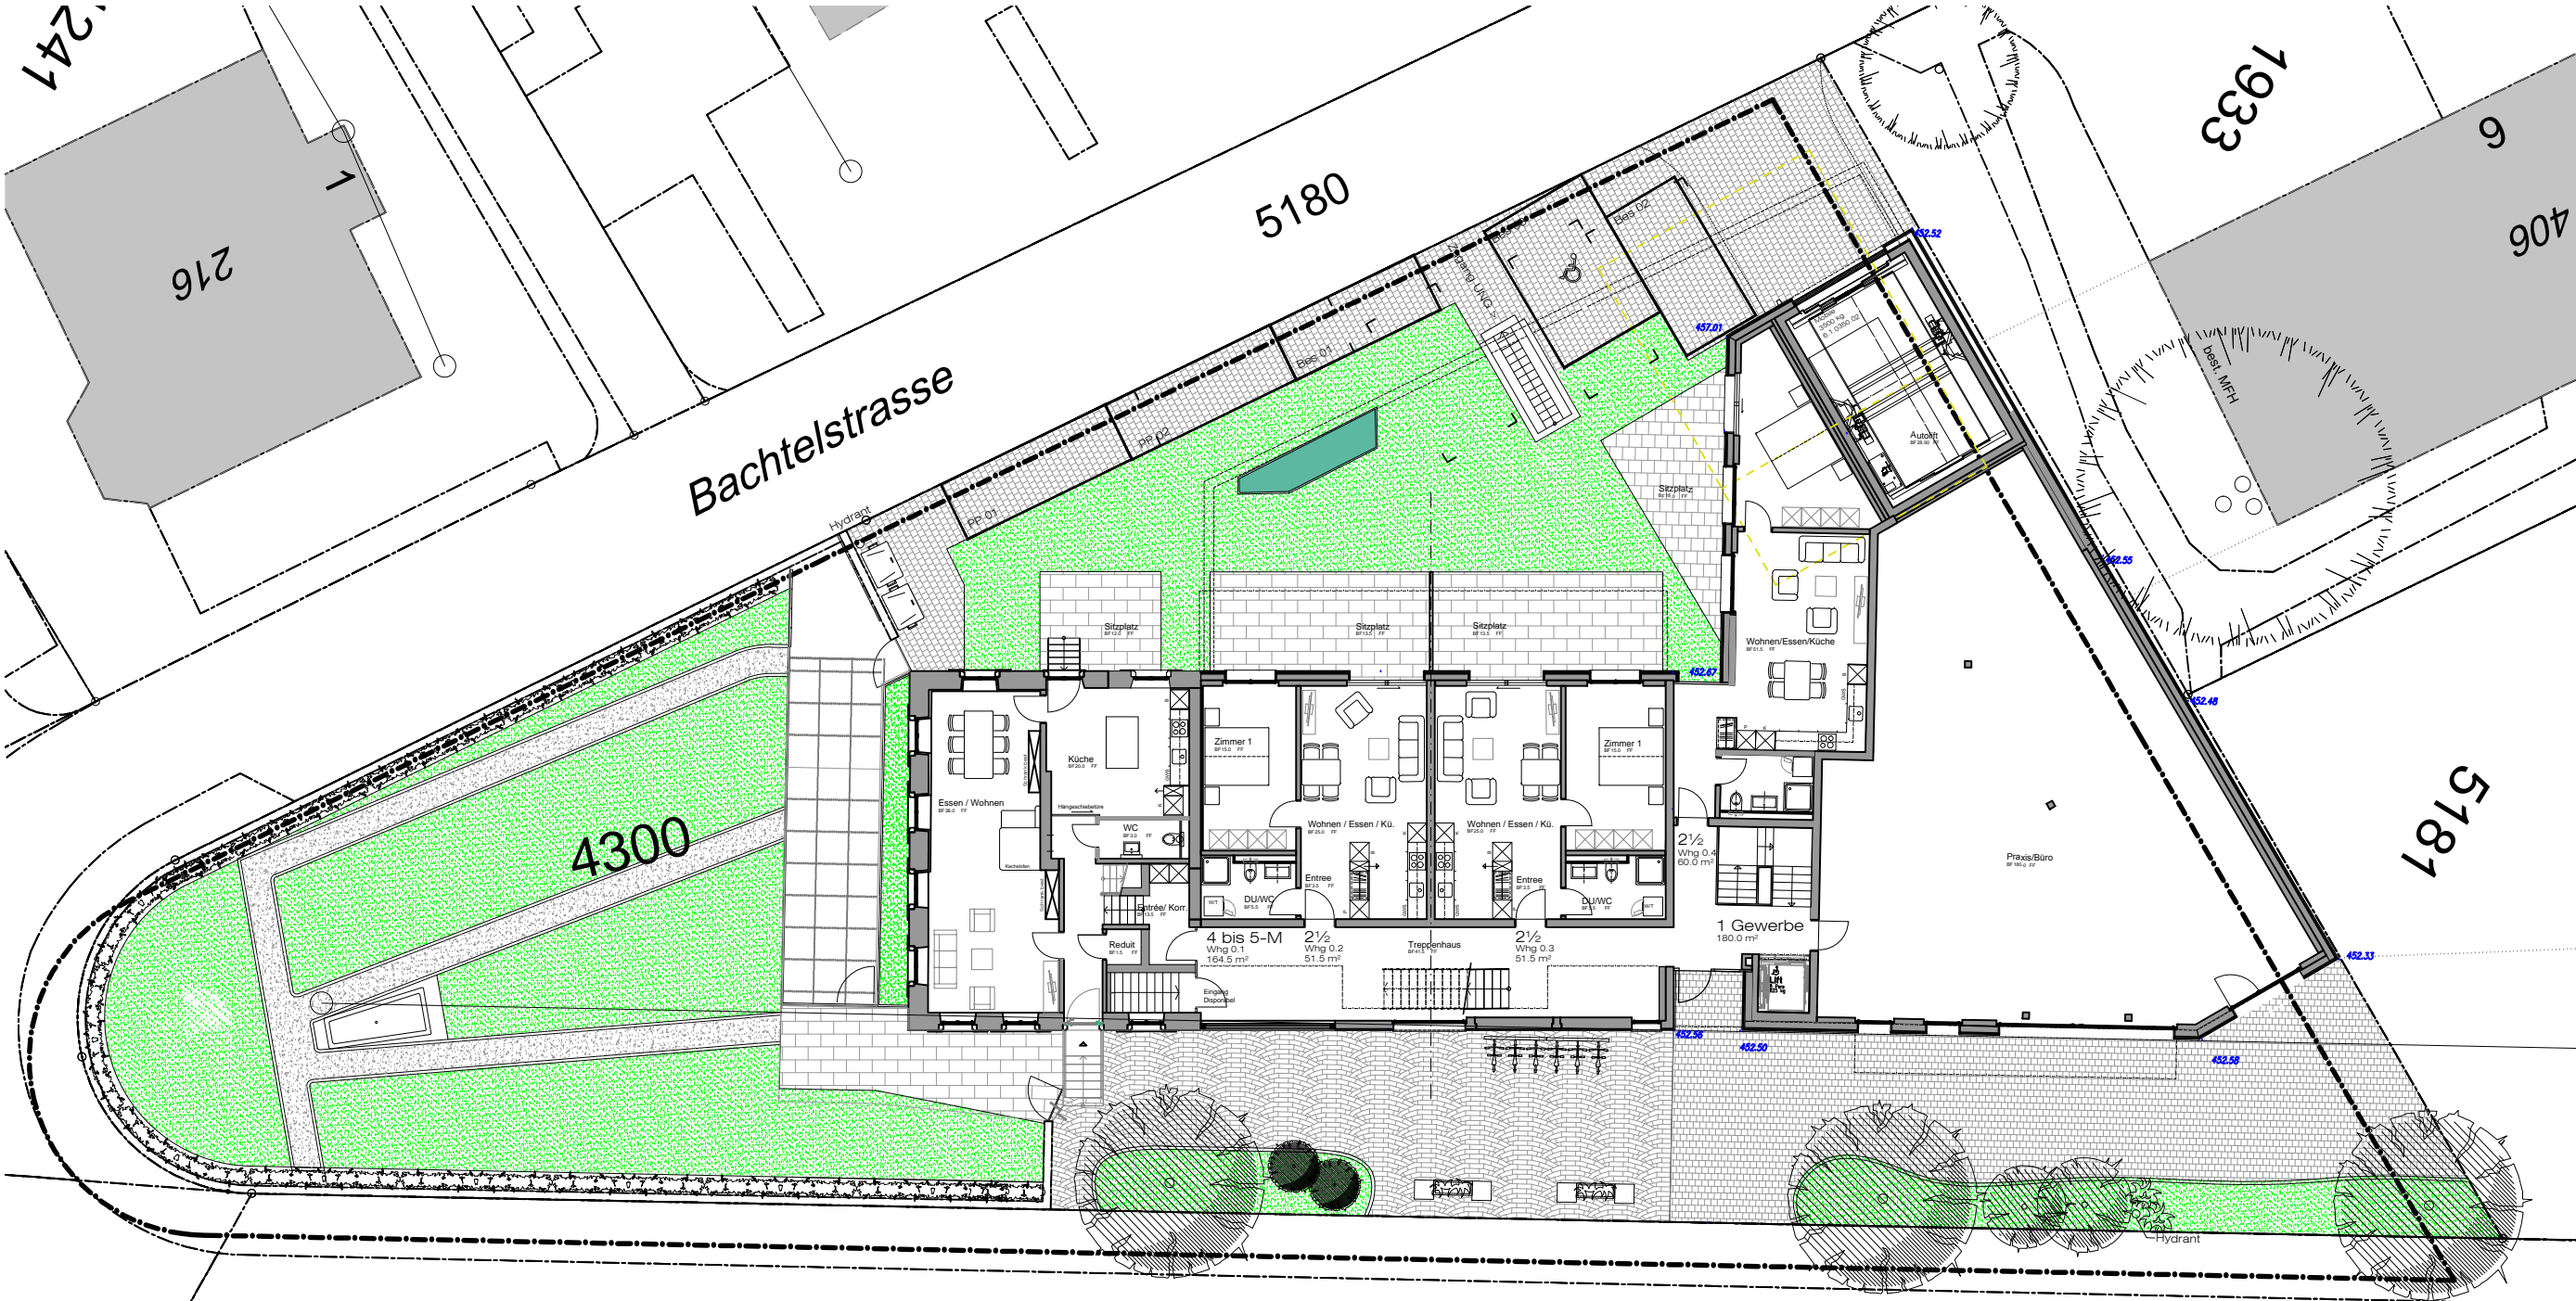

ETW "Zum Freihof" Bahnhofstr. 43 8305 Dietlikon

Grundriss Erdgeschoss/ Situation

ETW "Zum Freihof" Bahnhofstr. 43 8305 Dietlikon Grundriss Untergeschoss

M. 1:150

0 1 5

mameli architektur & bau

ETW "Zum Freihof" Bahnhofstr. 43 8305 Dietlikon Grundriss Erdgeschoss

M. 1:150

mameli architektur & bau

Bachtelstrasse

4300

5180

1933

5187

ETW "Zum Freihof" Bahnhofstr. 43 8305 Dietlikon Grundriss 1.Obergeschoss

M. 1:150

mameliarchitektur & bau

ETW "Zum Freihof" Bahnhoftsstr. 43 8305 Dietlikon

Grundriss 2.Obergeschoss/DG

M. 1:150

0 1 5

mameli architektur & bau

Dachgeschoss

2. Obergeschoss