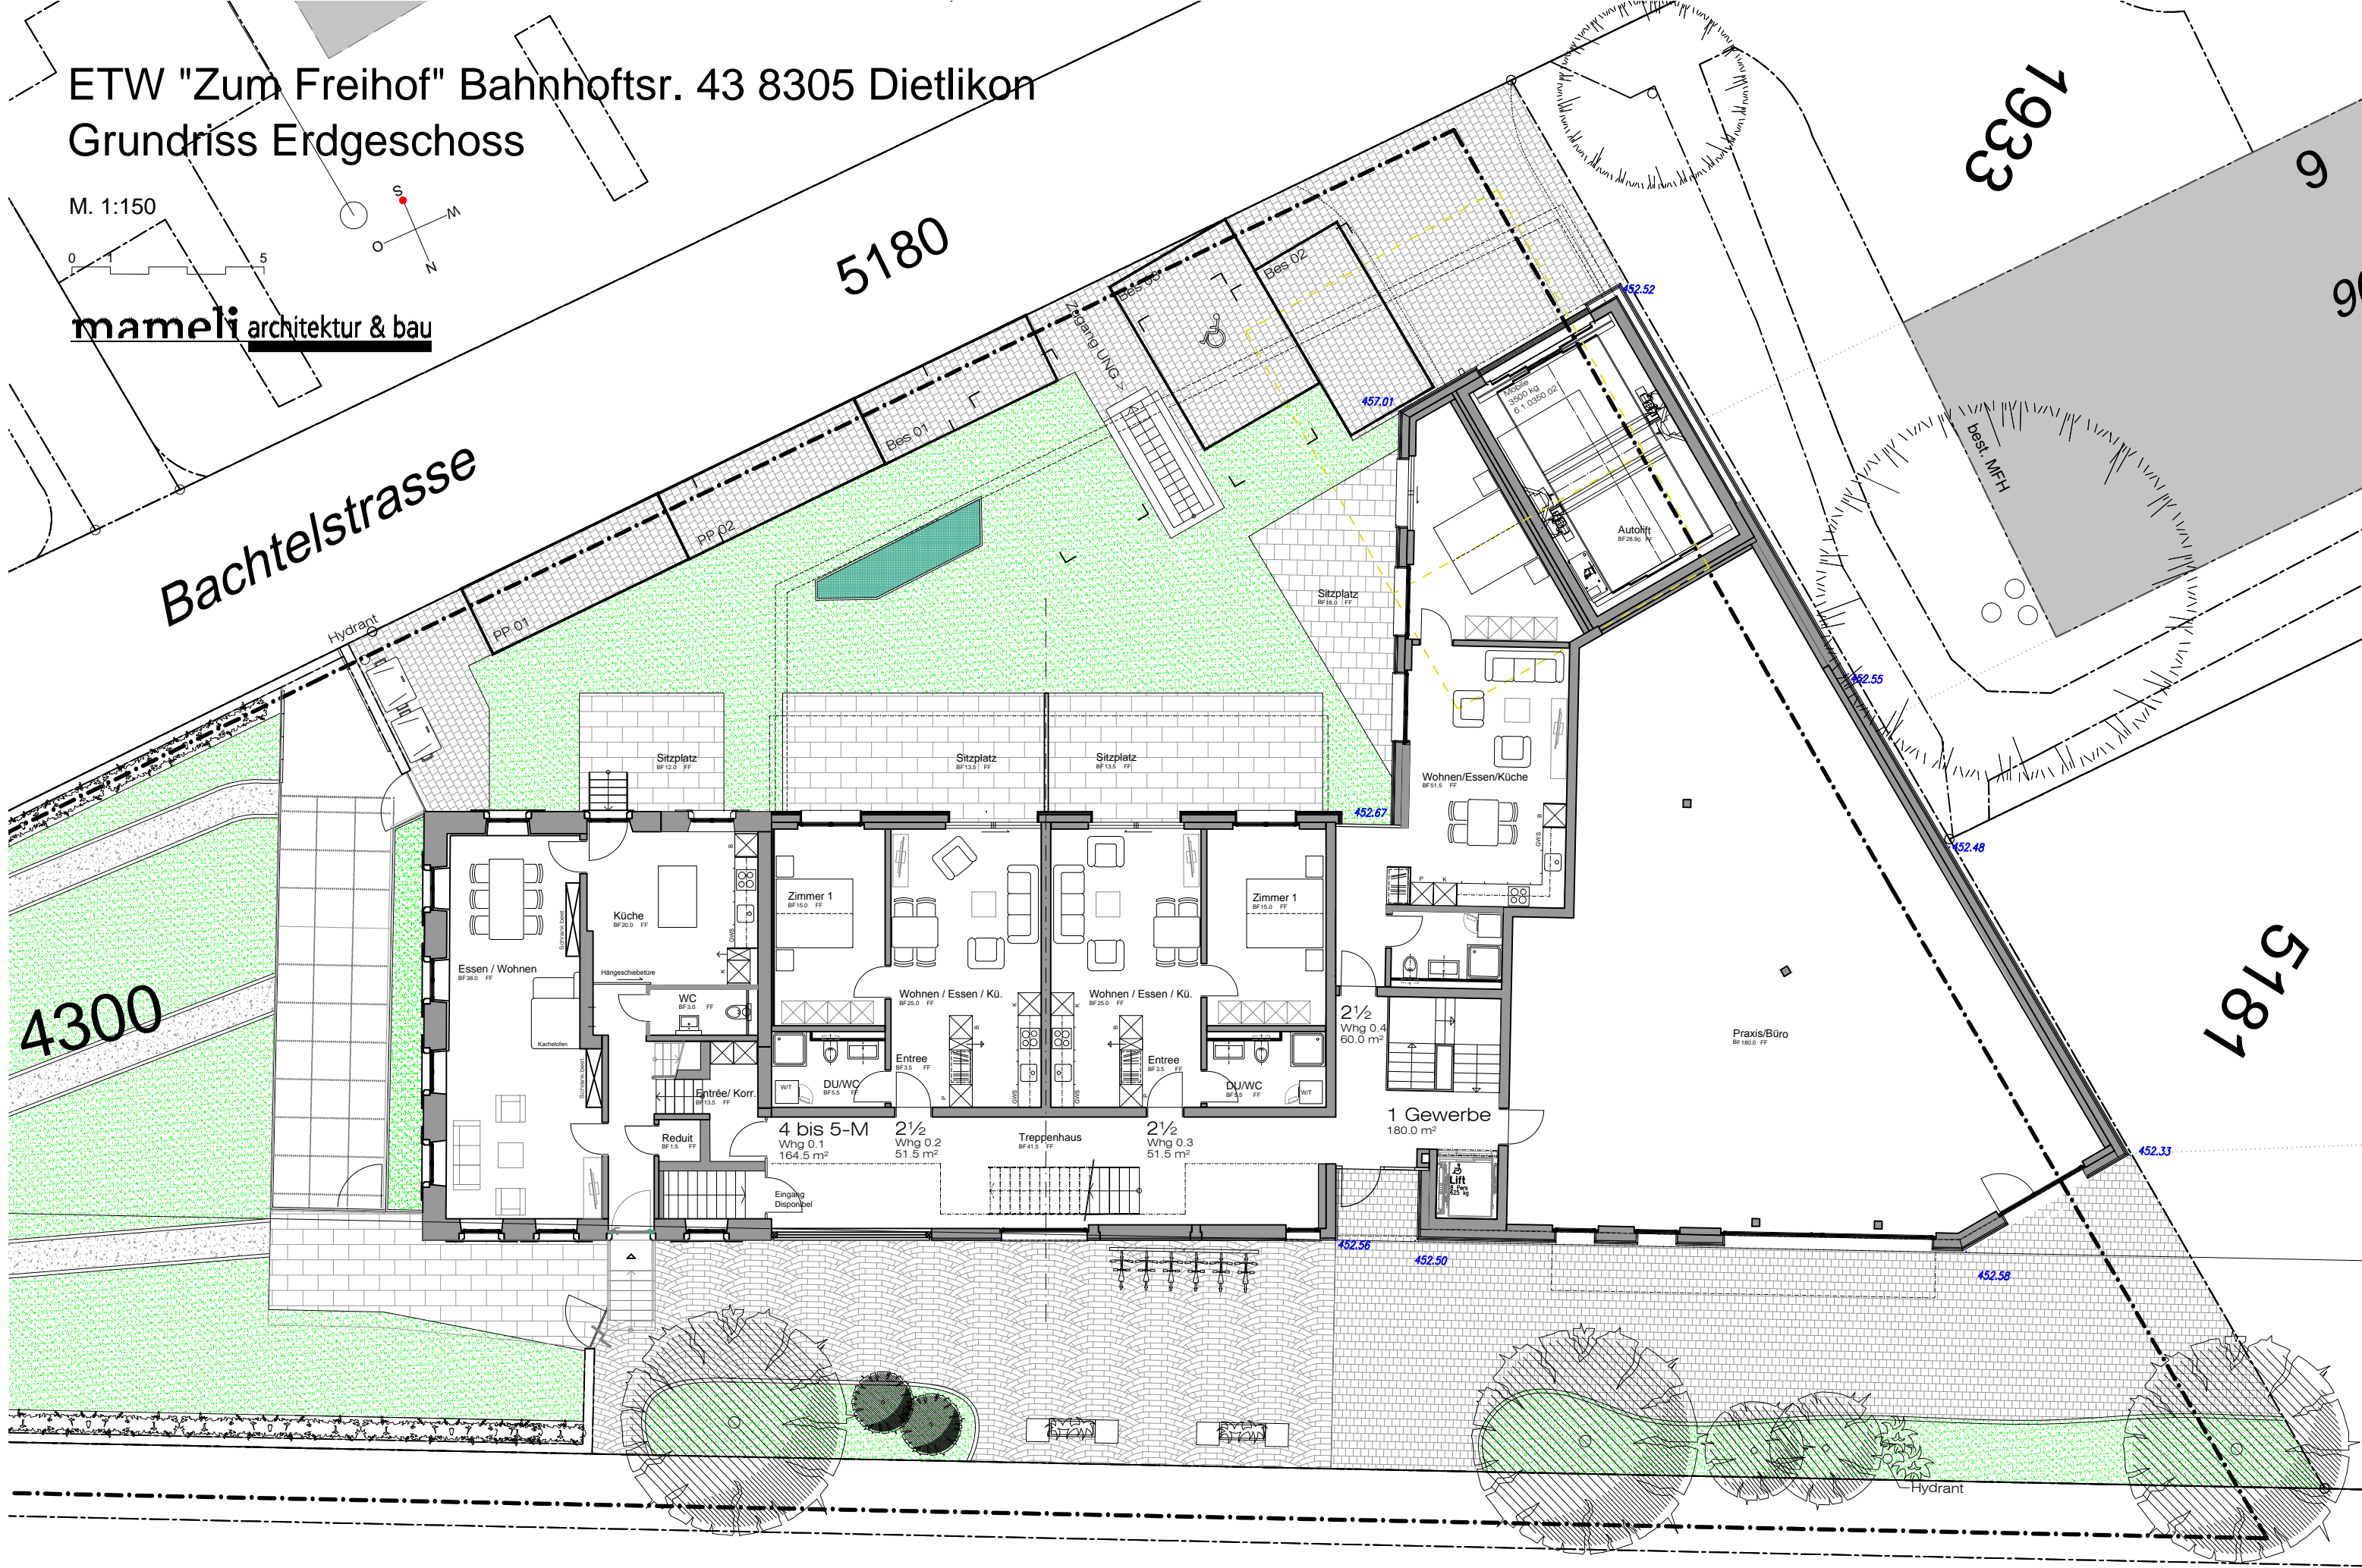

ETW "Zum Freihof" Bahnhofstr. 43 8305 Dietlikon

Grundriss Erdgeschoss/ Situation

ETW "Zum Freihof" Bahnhofstr. 43 8305 Dietlikon Grundriss Untergeschoss

M. 1:150

0 1 5

mameli architektur & bau

ETW "Zum Freihof" Bahnhofstr. 43 8305 Dietlikon Grundriss Erdgeschoss

M. 1:150

mameli architektur & bau

Bachtelstrasse

4300

5180

1933

5187

ETW "Zum Freihof" Bahnhofstr. 43 8305 Dietlikon Grundriss 1.Obergeschoss

M. 1:150

mameliarchitektur & bau

ETW "Zum Freihof" Bahnhoftsstr. 43 8305 Dietlikon

Grundriss 2.Obergeschoss/DG

M. 1:150

0 1 5

mameli architektur & bau

Dachgeschoss

2. Obergeschoss