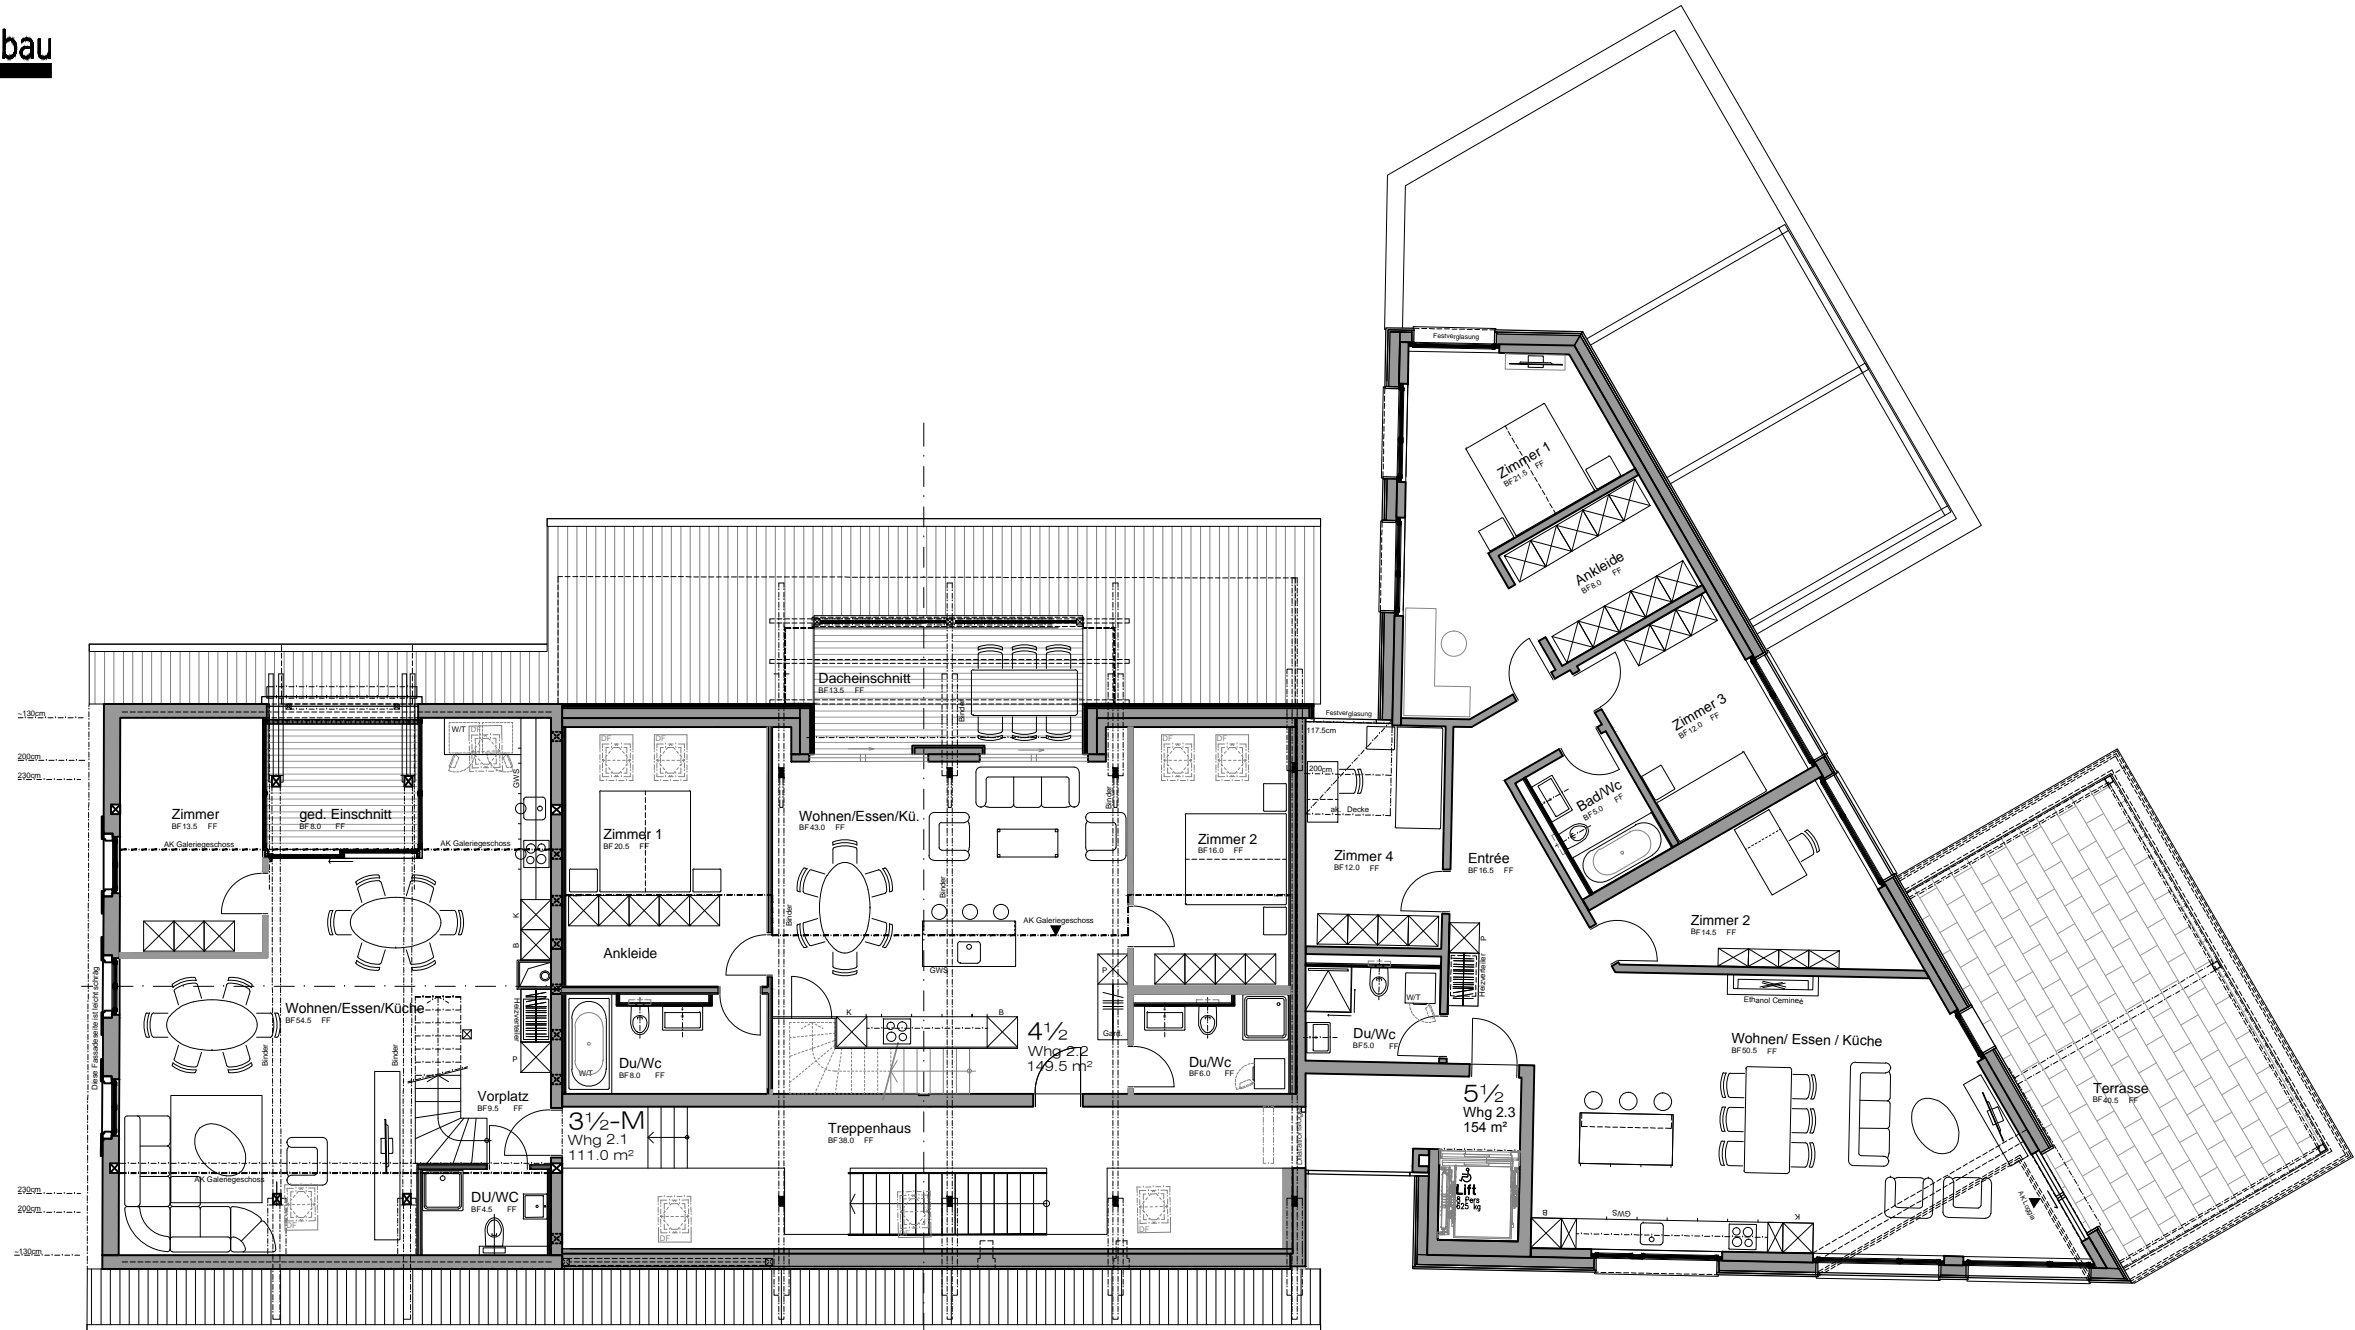

ETW "Zum Freihof" Bahnhofstr. 43 8305 Dietlikon

Grundriss Erdgeschoss/ Situation

ETW "Zum Freihof" Bahnhofstr. 43 8305 Dietlikon Grundriss Untergeschoss

M. 1:150

0 1 5

mameli architektur & bau

ETW "Zum Freihof" Bahnhofstr. 43 8305 Dietlikon Grundriss Erdgeschoss

M. 1:150

mameli architektur & bau

Bachtelstrasse

4300

5180

1933

5187

ETW "Zum Freihof" Bahnhofstr. 43 8305 Dietlikon Grundriss 1.Obergeschoss

M. 1:150

mameliarchitektur & bau

ETW "Zum Freihof" Bahnhoftsstr. 43 8305 Dietlikon

Grundriss 2.Obergeschoss/DG

M. 1:150

0 1 5

mameli architektur & bau

Dachgeschoss

2. Obergeschoss