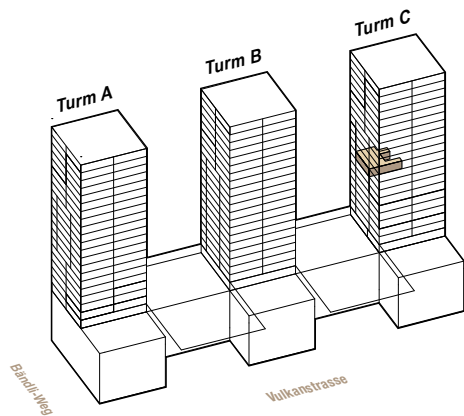

# VANILLA SKY

## WHG C.13.200

Objekt-Nr. 08537.23.1320

Gebäude	Turm C
Grösse	2.5 Zimmer
Etage	13. Obergeschoss
Ausrichtung	West
Mietfläche	57.5 m <sup>2</sup>
Loggia	5.7 m <sup>2</sup>
Keller	4.9 m <sup>2</sup>

Sämtliche Angaben, Visualisierungen und Grundrisse dienen der allgemeinen Information und erfolgen ohne Gewähr. Sie bilden keinen Bestandteil einer vertraglichen Vereinbarung. Ausführungsbedingte Änderungen und Anpassungen bleiben vorbehalten.

Masstab 1:100

1 m 2 m 3 m 4 m 5 m

**VULCANO**  
— VERTICAL LIVING —

**vulcano-zurich.ch**