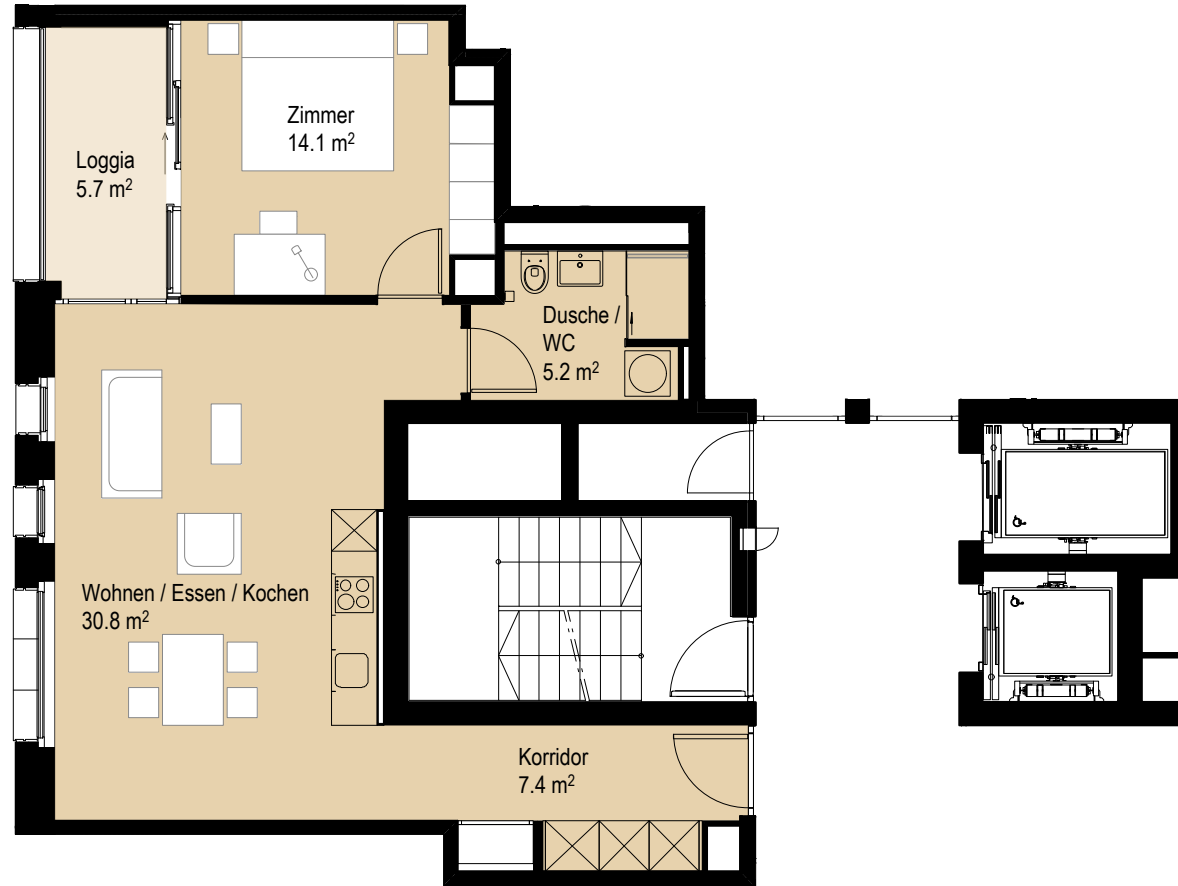

# VANILLA SKY

## WHG C.13.200

Objekt-Nr. 08537.23.1320

Gebäude	Turm C
Grösse	2.5 Zimmer
Etage	13. Obergeschoss
Ausrichtung	West
Mietfläche	57.5 m <sup>2</sup>
Loggia	5.7 m <sup>2</sup>
Keller	4.9 m <sup>2</sup>

Sämtliche Angaben, Visualisierungen und Grundrisse dienen der allgemeinen Information und erfolgen ohne Gewähr. Sie bilden keinen Bestandteil einer vertraglichen Vereinbarung. Ausführungsbedingte Änderungen und Anpassungen bleiben vorbehalten.

Masstab 1:100

1 m 2 m 3 m 4 m 5 m

**VULCANO**  
— VERTICAL LIVING —

**vulcano-zurich.ch**