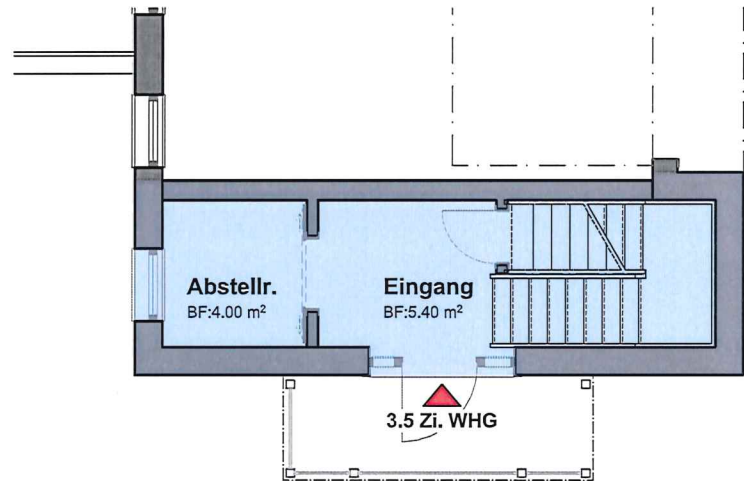

Wohnung Ost

Erdgeschoss

3.5 Zimmer Wohnung

Bruttowohnfläche 105.4 m²

Nettowohnfläche 91.5 m²

Obergeschoss