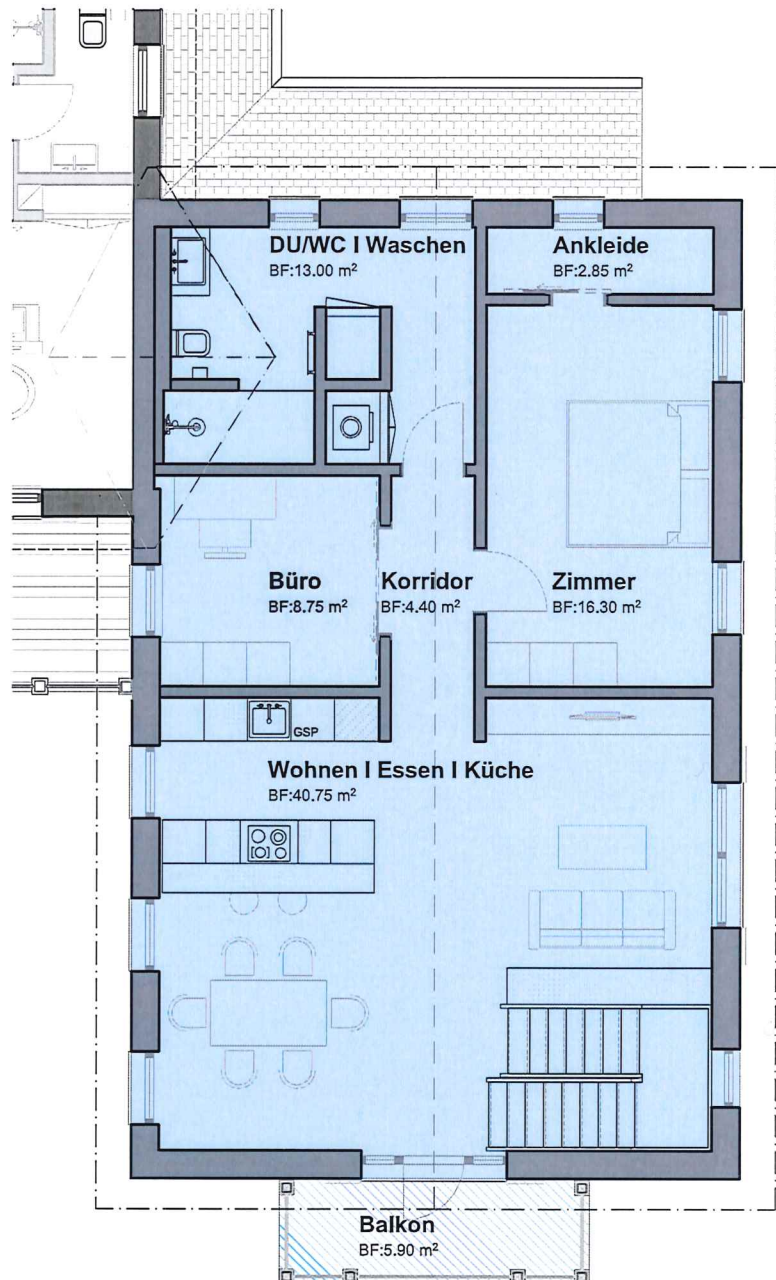

Wohnung Ost

Erdgeschoss

3.5 Zimmer Wohnung

Bruttowohnfläche 105.4 m²

Nettowohnfläche 91.5 m²

Obergeschoss