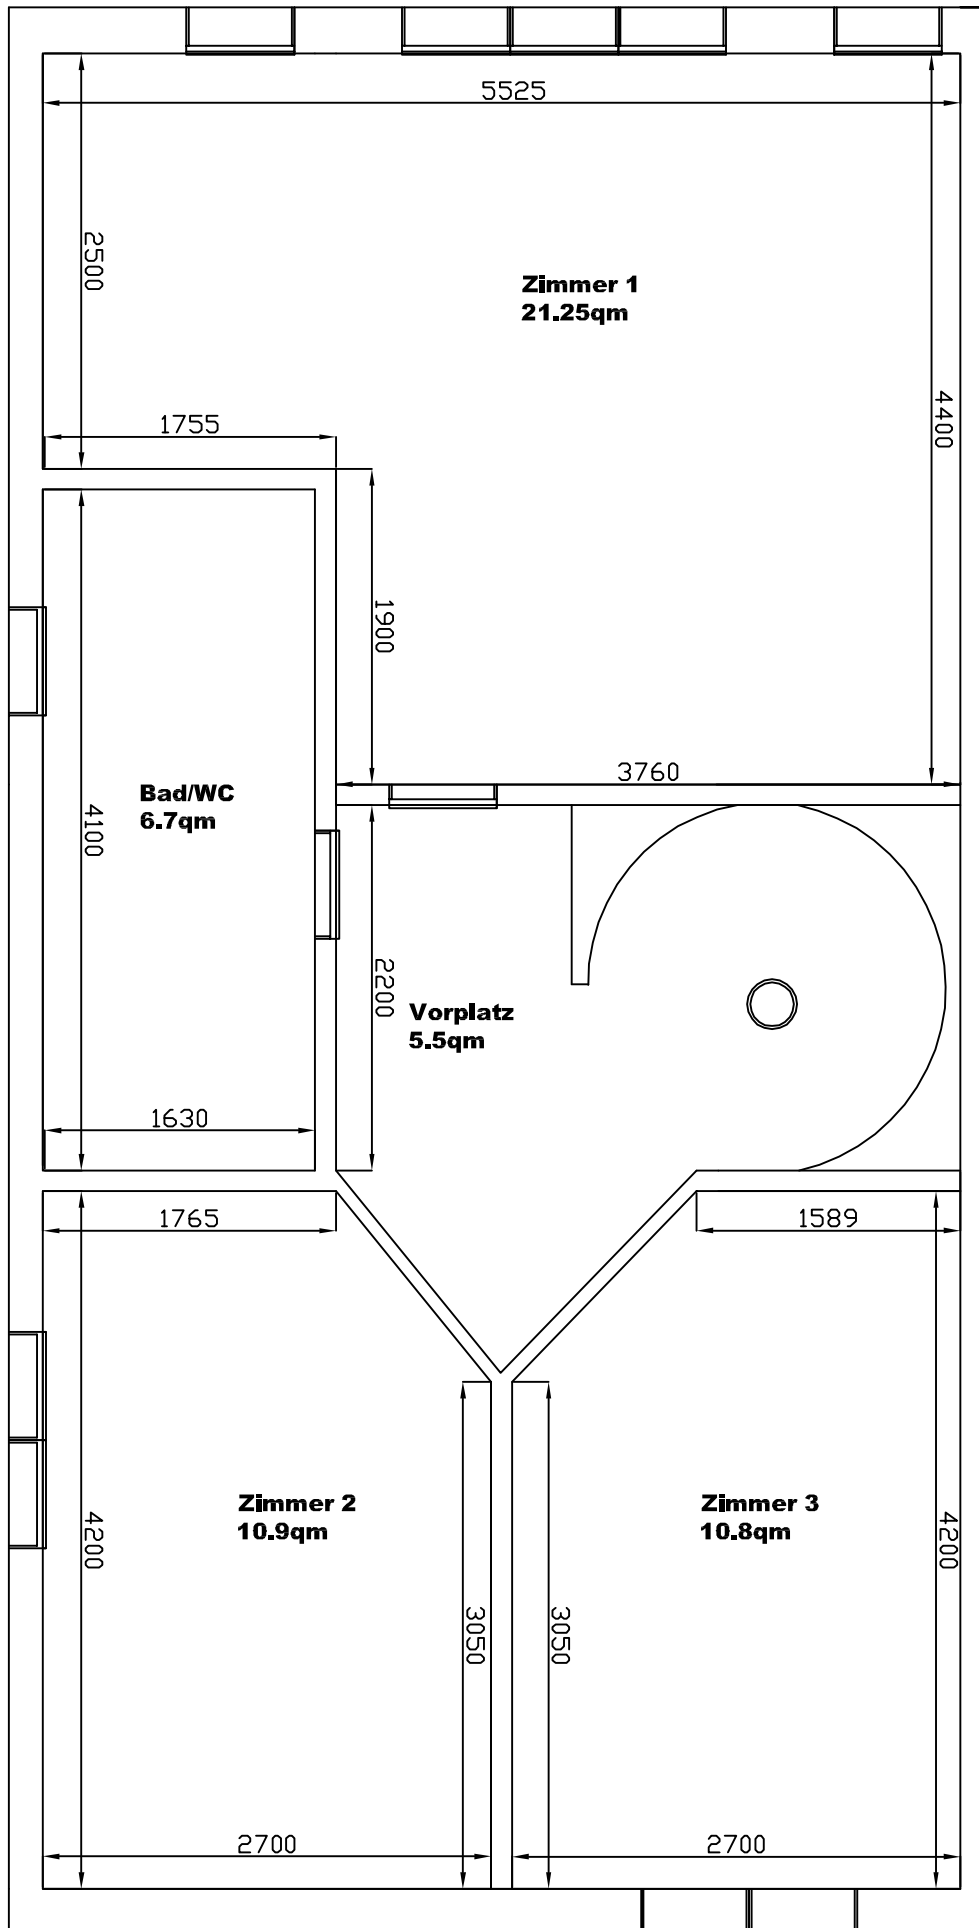

EFH Lättendörfli 4 8114 Dänikon
Grundriss UG

EFH Lättendörfli 4 8114 Dänikon Grundriss EG

Sitzplatz
54.5qm

gedeckt
ca. 4.4qm

EFH Lättendörfli 4 8114 Dänikon

Grundriss 1OG.

Balkon
4.4qm

EFH Lättendörfli 4 8114 Dänikon
Grundriss DG.