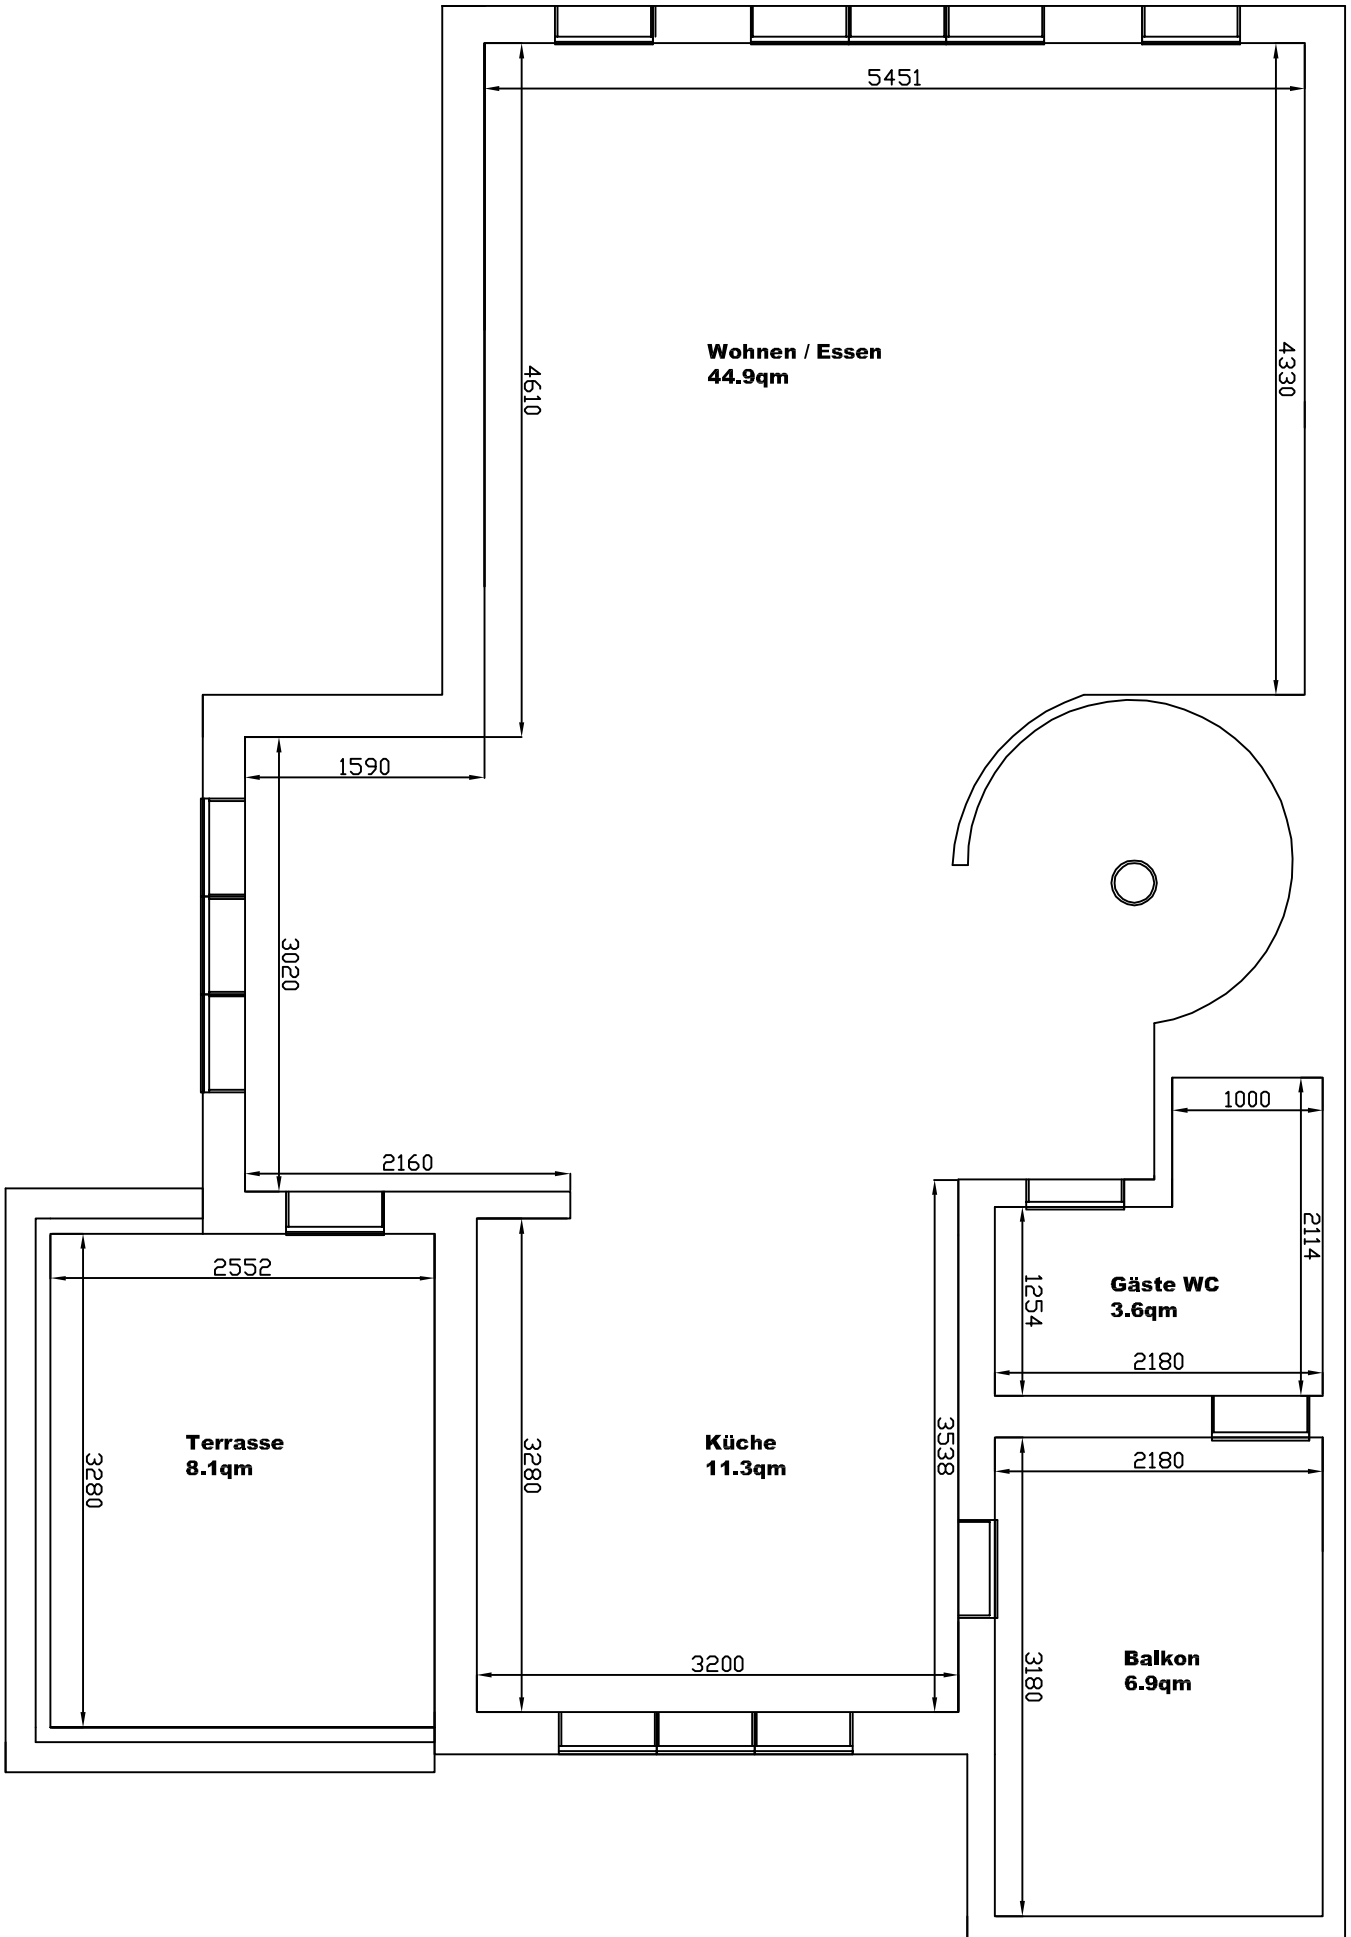

EFH Lättendörfli 4 8114 Dänikon
Grundriss UG

EFH Lättendörfli 4 8114 Dänikon Grundriss EG

Sitzplatz
54.5qm

gedeckt
ca. 4.4qm

EFH Lättendörfli 4 8114 Dänikon

Grundriss 1OG.

Balkon
4.4qm

EFH Lättendörfli 4 8114 Dänikon
Grundriss DG.