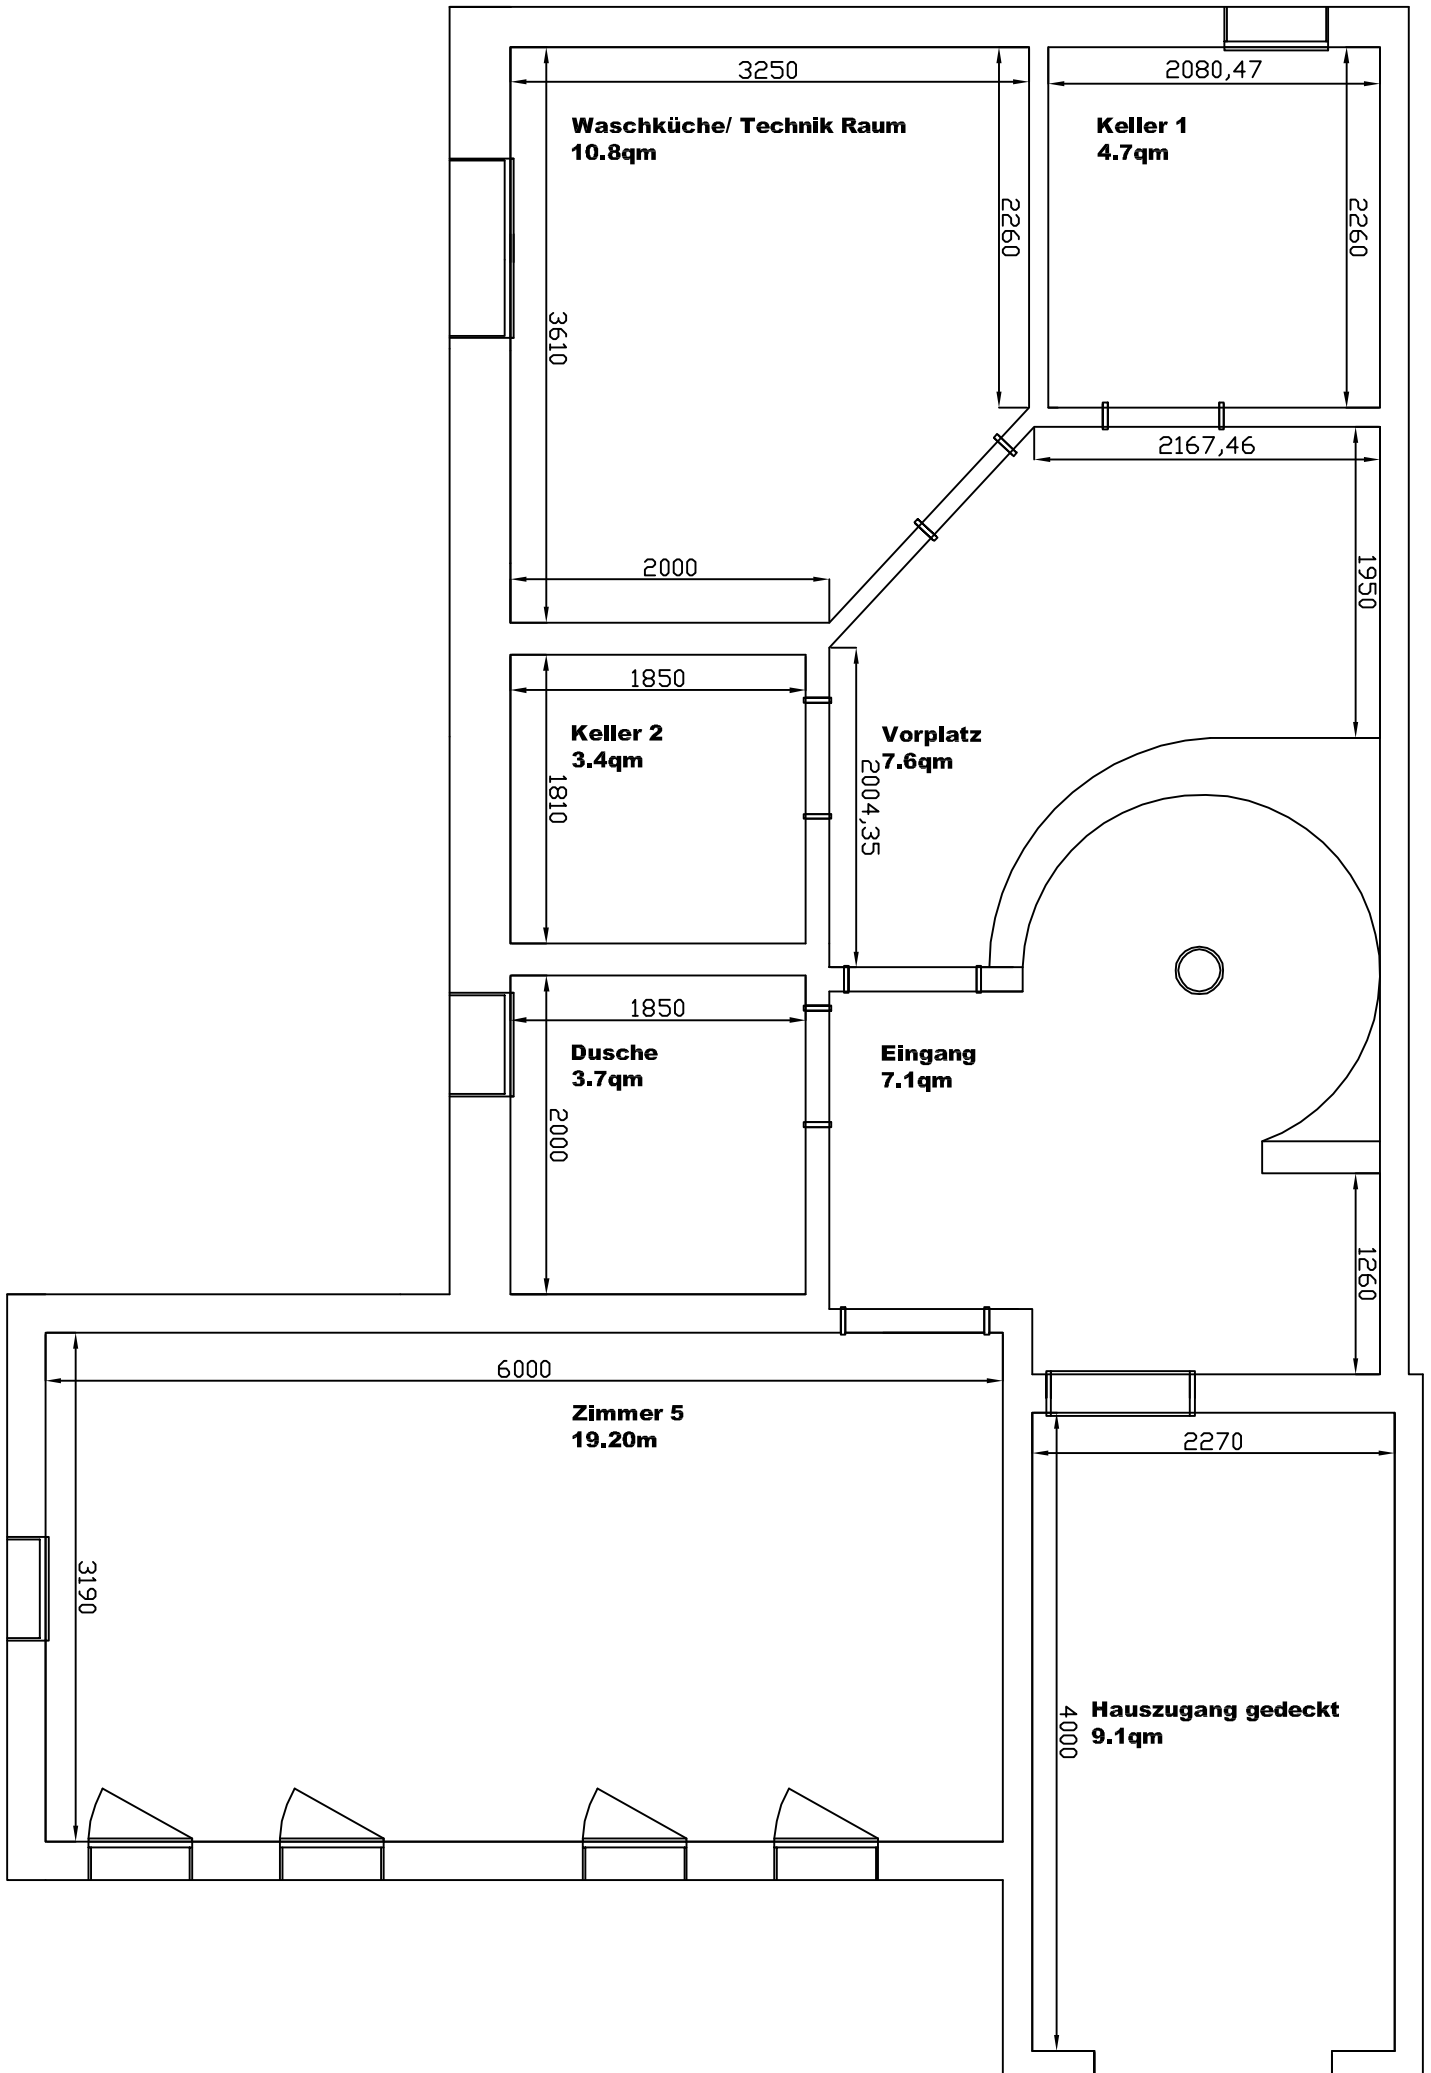

EFH Lättendörfli 4 8114 Dänikon
Grundriss UG

EFH Lättendörfli 4 8114 Dänikon Grundriss EG

Sitzplatz
54.5qm

gedeckt
ca. 4.4qm

EFH Lättendörfli 4 8114 Dänikon

Grundriss 1OG.

Balkon
4.4qm

EFH Lättendörfli 4 8114 Dänikon
Grundriss DG.