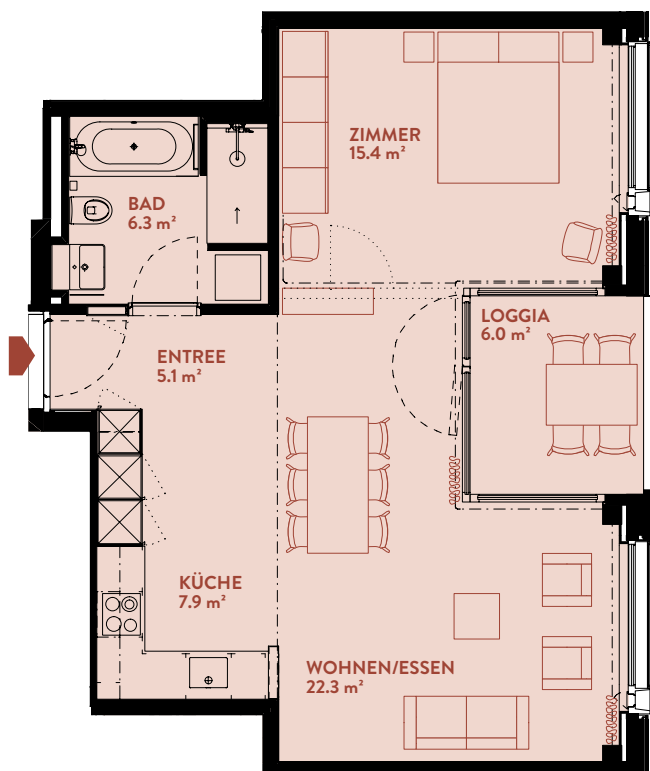

C1805 2.5-ZIMMER

Geschoss «HIGH»

WOHNFLÄCHE: 59.2 m² LOGGIA: 6.0 m²

| | |
|----------|----|
| WERK | C |
| Geschoss | 18 |

WERK B

WERK C

WERK D

VERMIETUNG
STUMP + PARTNER