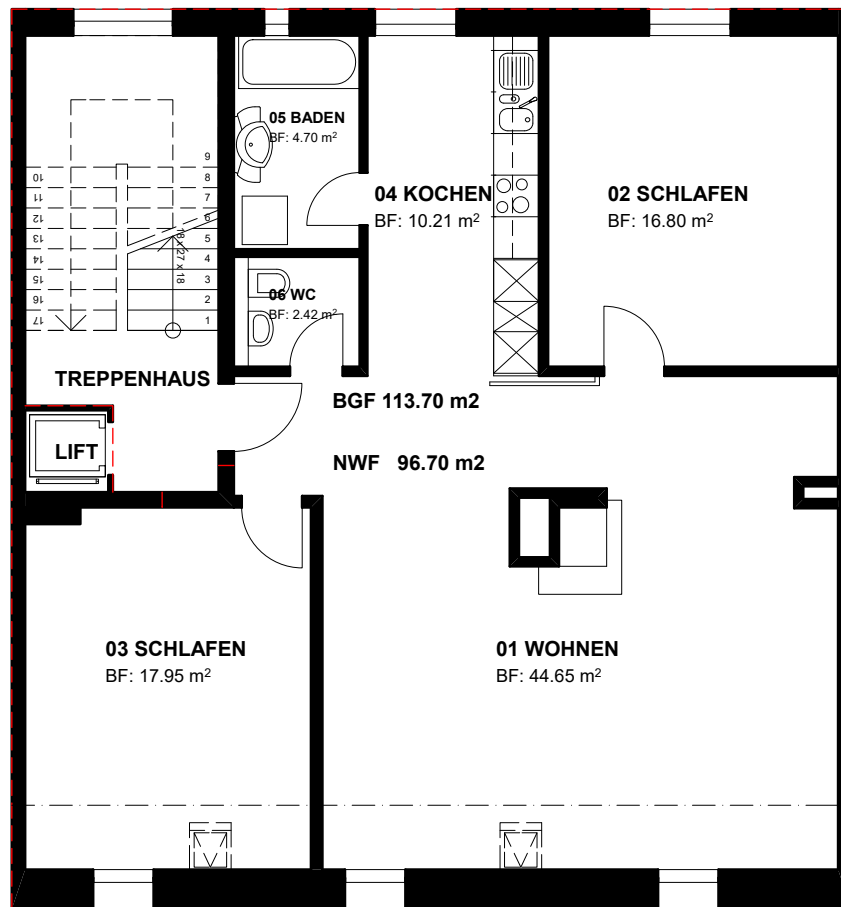

4. OBERGESCHOSS

BGF heisst **Brutto Geschossfläche**
bedeutet die Fläche mit allen Wänden auch Aussenwänden
ohne Erschliessungsfläche (Treppenhaus / Lift)

NWF heisst **Netto Wohnfläche**
bedeutet die effektive Fläche ohne Wände