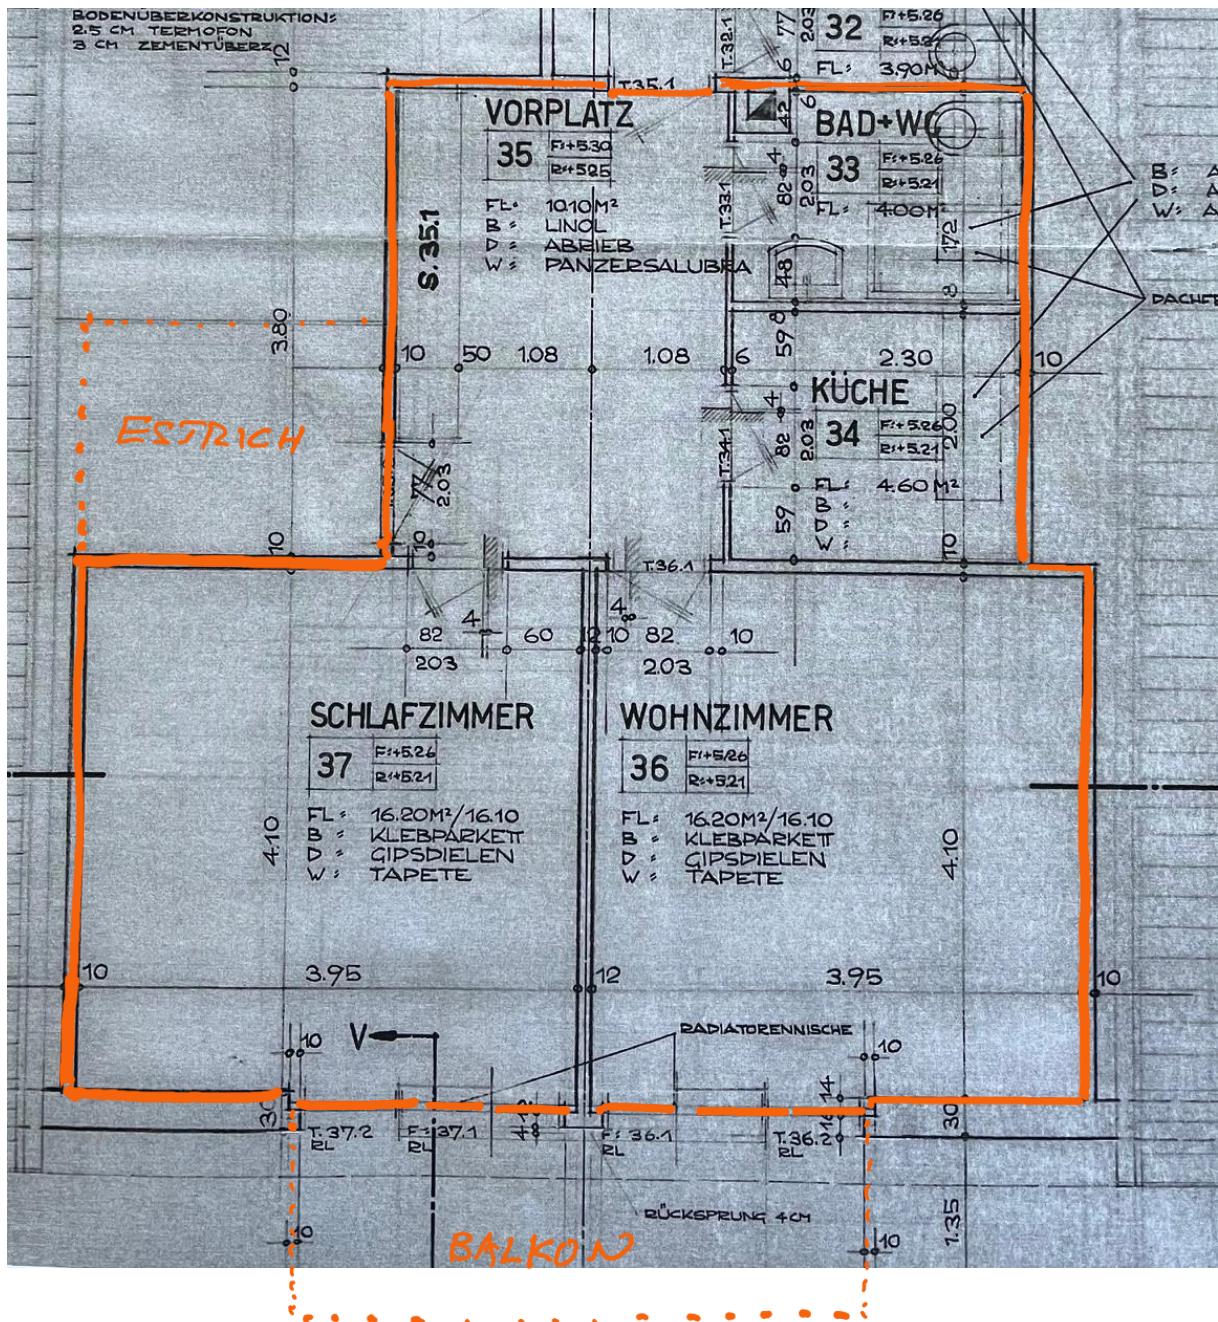

M32 DG: Grundriss und Abmessungen

Raum	Breite m	Länge m	Fläche m ²
Vorplatz	2.66	3.80	10.11
Bad/WC	2.30	1.72	3.96
Küche	2.30	2.00	4.60
Schlafzimmer	3.95	4.10	16.20
Wohnzimmer	3.95	4.10	16.20
total			51.05
Estrich	2.33	1.90	4.43 Länge?
Balkon	4.54	1.35	6.13