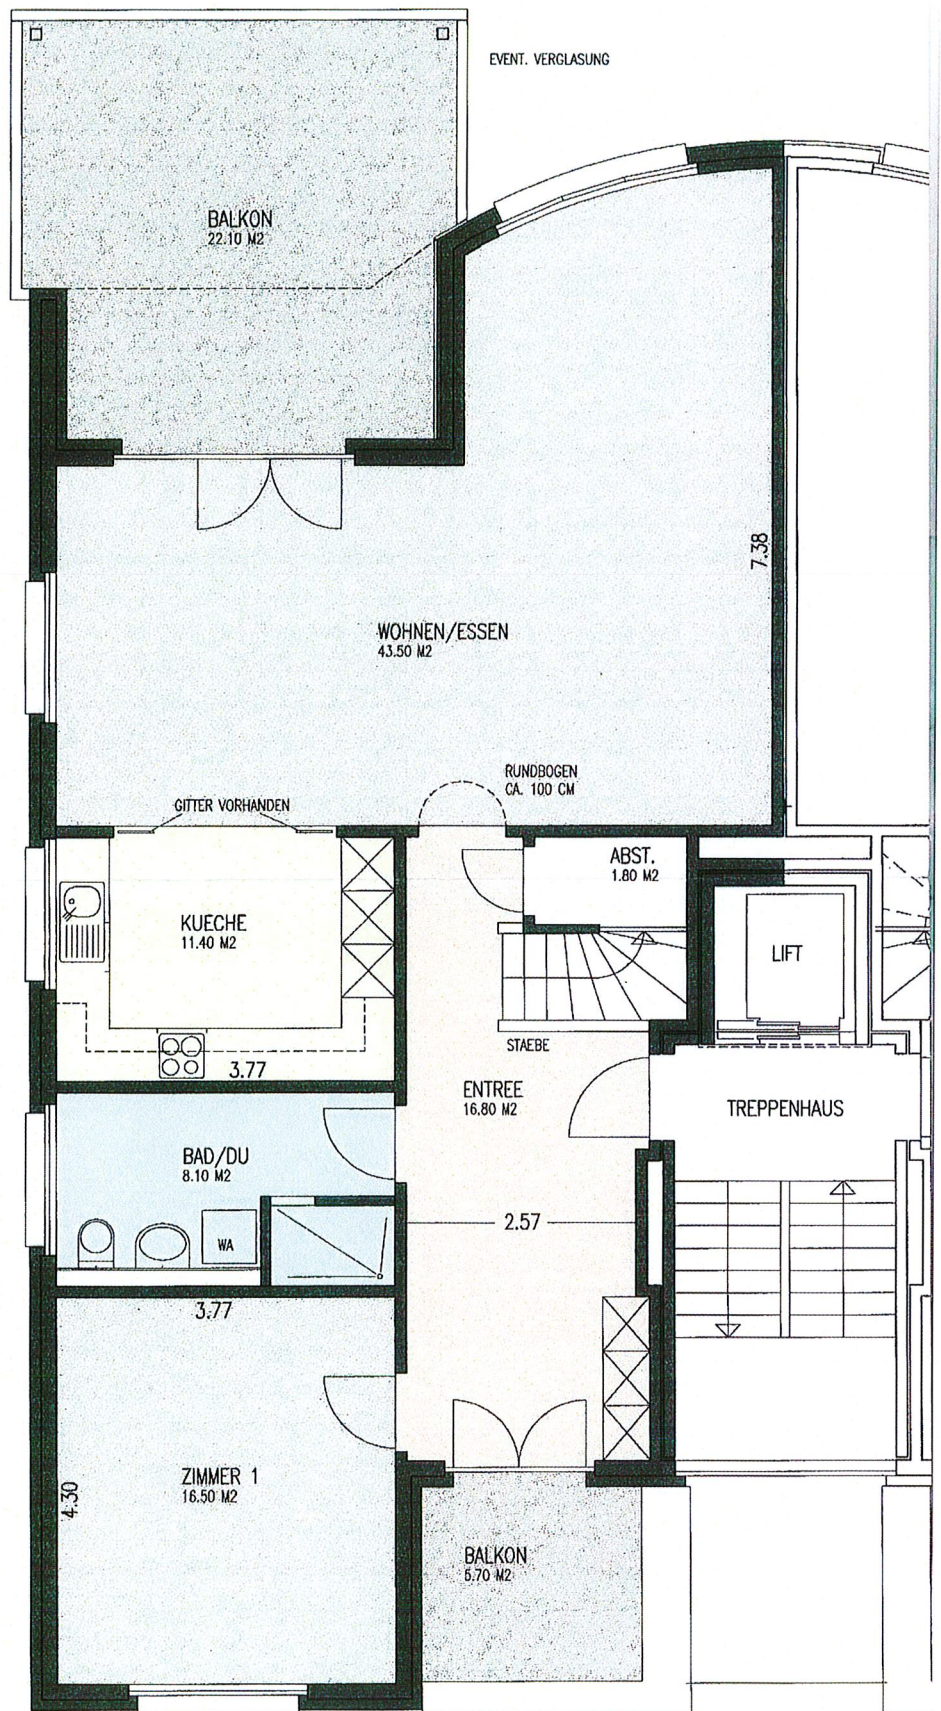

BODENBELAEGE:
WOHNEN/ESSEN/KUECHE PLATTEN
BAD/DU + ENTREE PLATTEN
ZIMMER 1 PVC-BELAG

WANDPLAETTLI IN BAD/DU BIS DECKE

RAUMHOEHE 2.44

HAUS B
2. OBERGESCHOSS

BODENBELAEGE:
ENTREE/TREPPE/BAD PLATTEN
ZIMMER 2 + ELTERN PVC-BELAG

WANDPLATTEN IN BAD BIS DECKE

RAUMHOEHE 2.44

HAUS B
3. OBERGESCHOSS