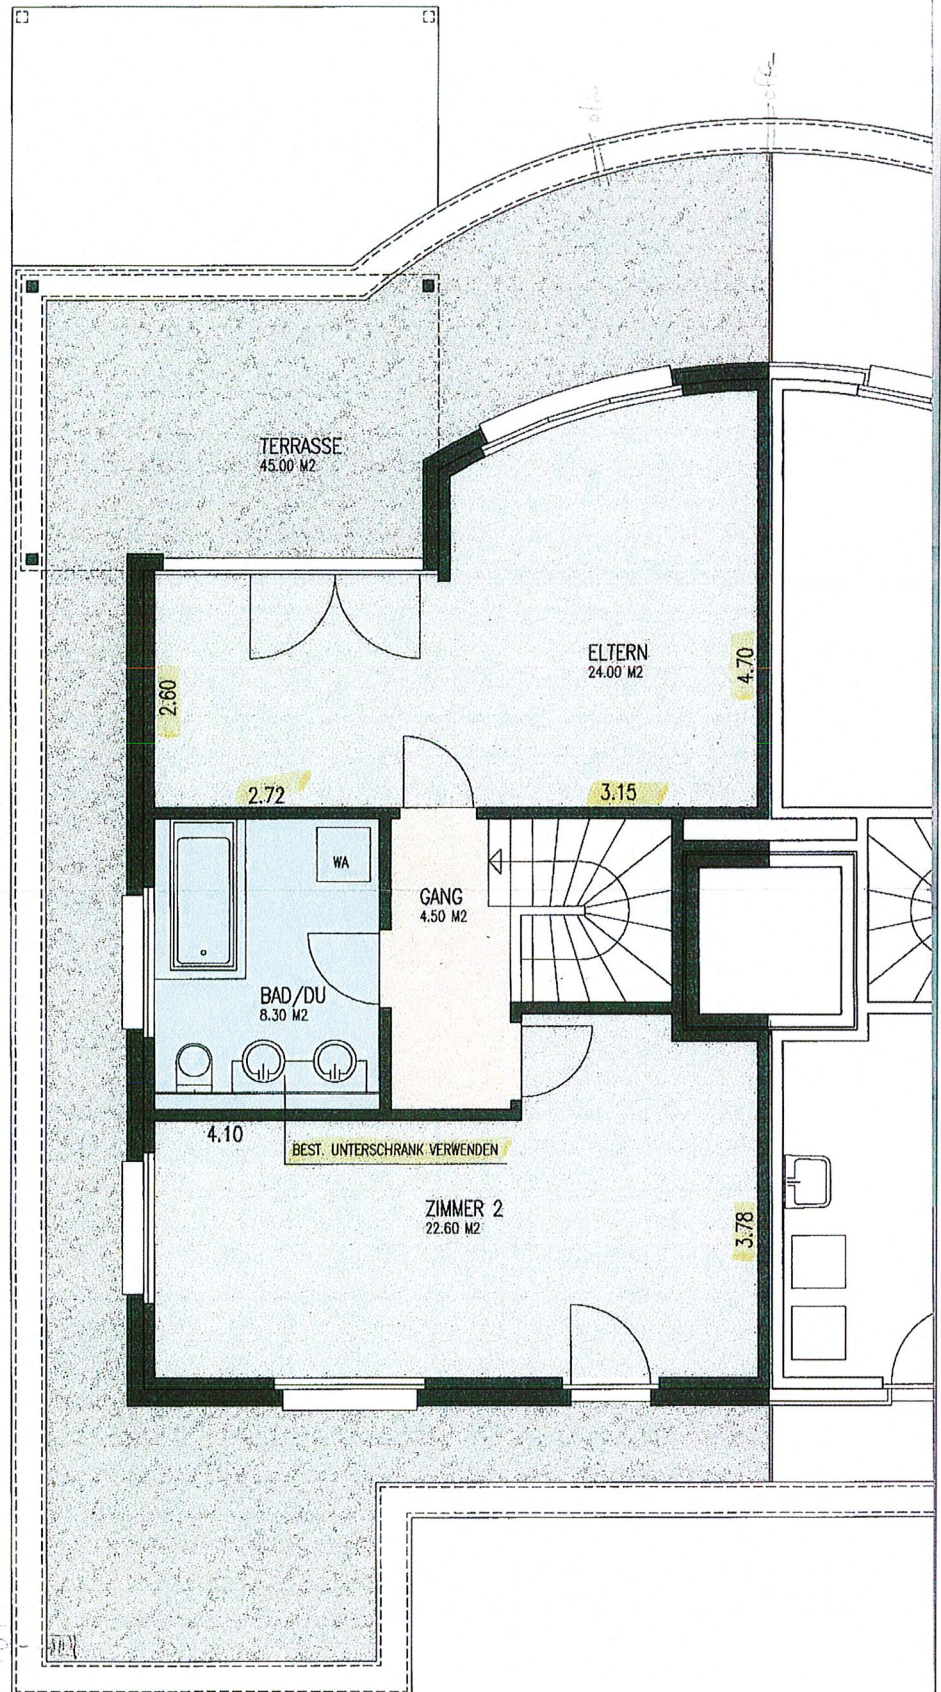

BODENBELAEGE:
WOHNEN/ESSEN/KUECHE PLATTEN
BAD/DU + ENTREE PLATTEN
ZIMMER 1 PVC-BELAG

WANDPLAETTLI IN BAD/DU BIS DECKE

RAUMHOEHE 2.44

HAUS B
2. OBERGESCHOSS

BODENBELAEGE:
ENTREE/TREPPE/BAD PLATTEN
ZIMMER 2 + ELTERN PVC-BELAG

WANDPLATTEN IN BAD BIS DECKE

RAUMHOEHE 2.44

HAUS B
3. OBERGESCHOSS