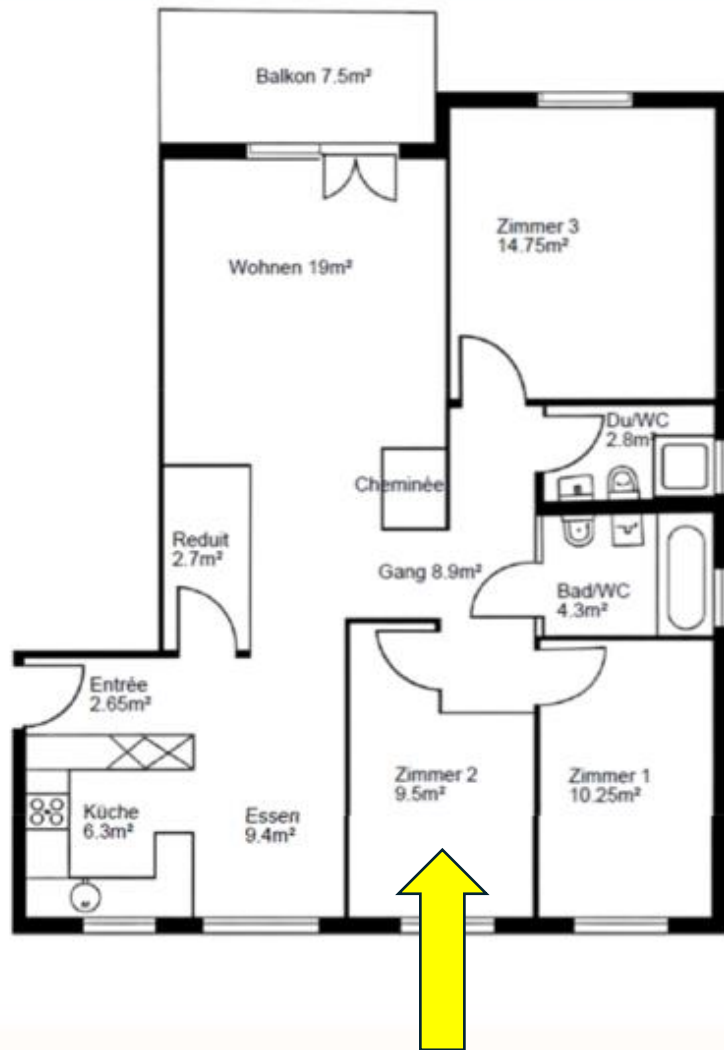

WG Zimmer Vogelsangstrasse 32 in 5620 Bremgarten

Grundrissplan

Aussenansicht

WG Zimmer wird derzeit möbliert

Balkon zur Mitbenützung

Küche zur Mitbenützung

Bad mit WC

Wohnzimmer zur Mitbenützung (wird derzeit möbliert)