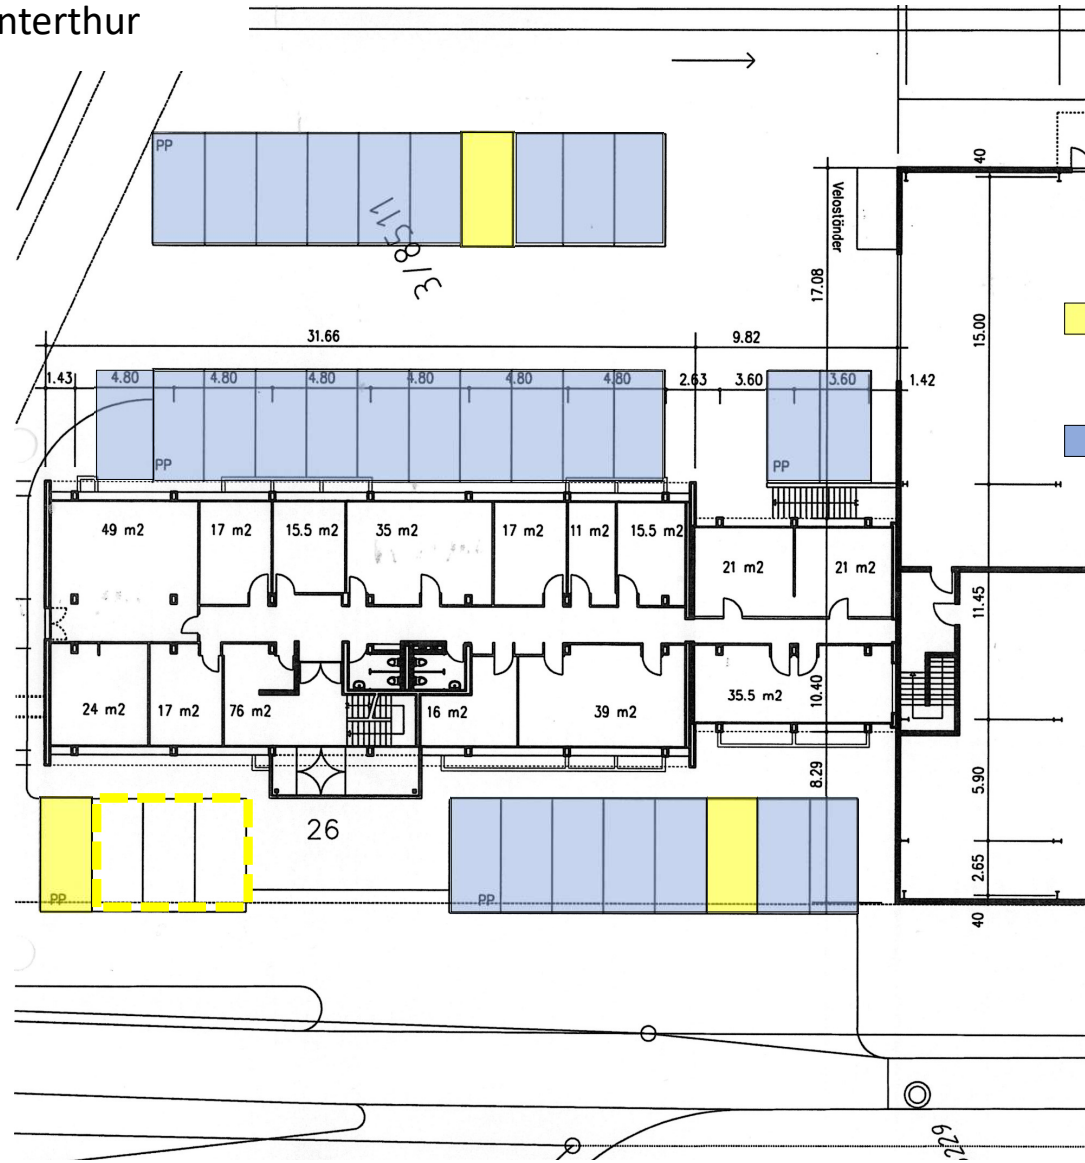

Im Hölderli 26 , 8405 Winterthur

Parkplätze

RIESER &
HÄNI
IMMOBILIEN
T 044 926 32 06
M info@riha-immo.ch
W riha-immo.ch