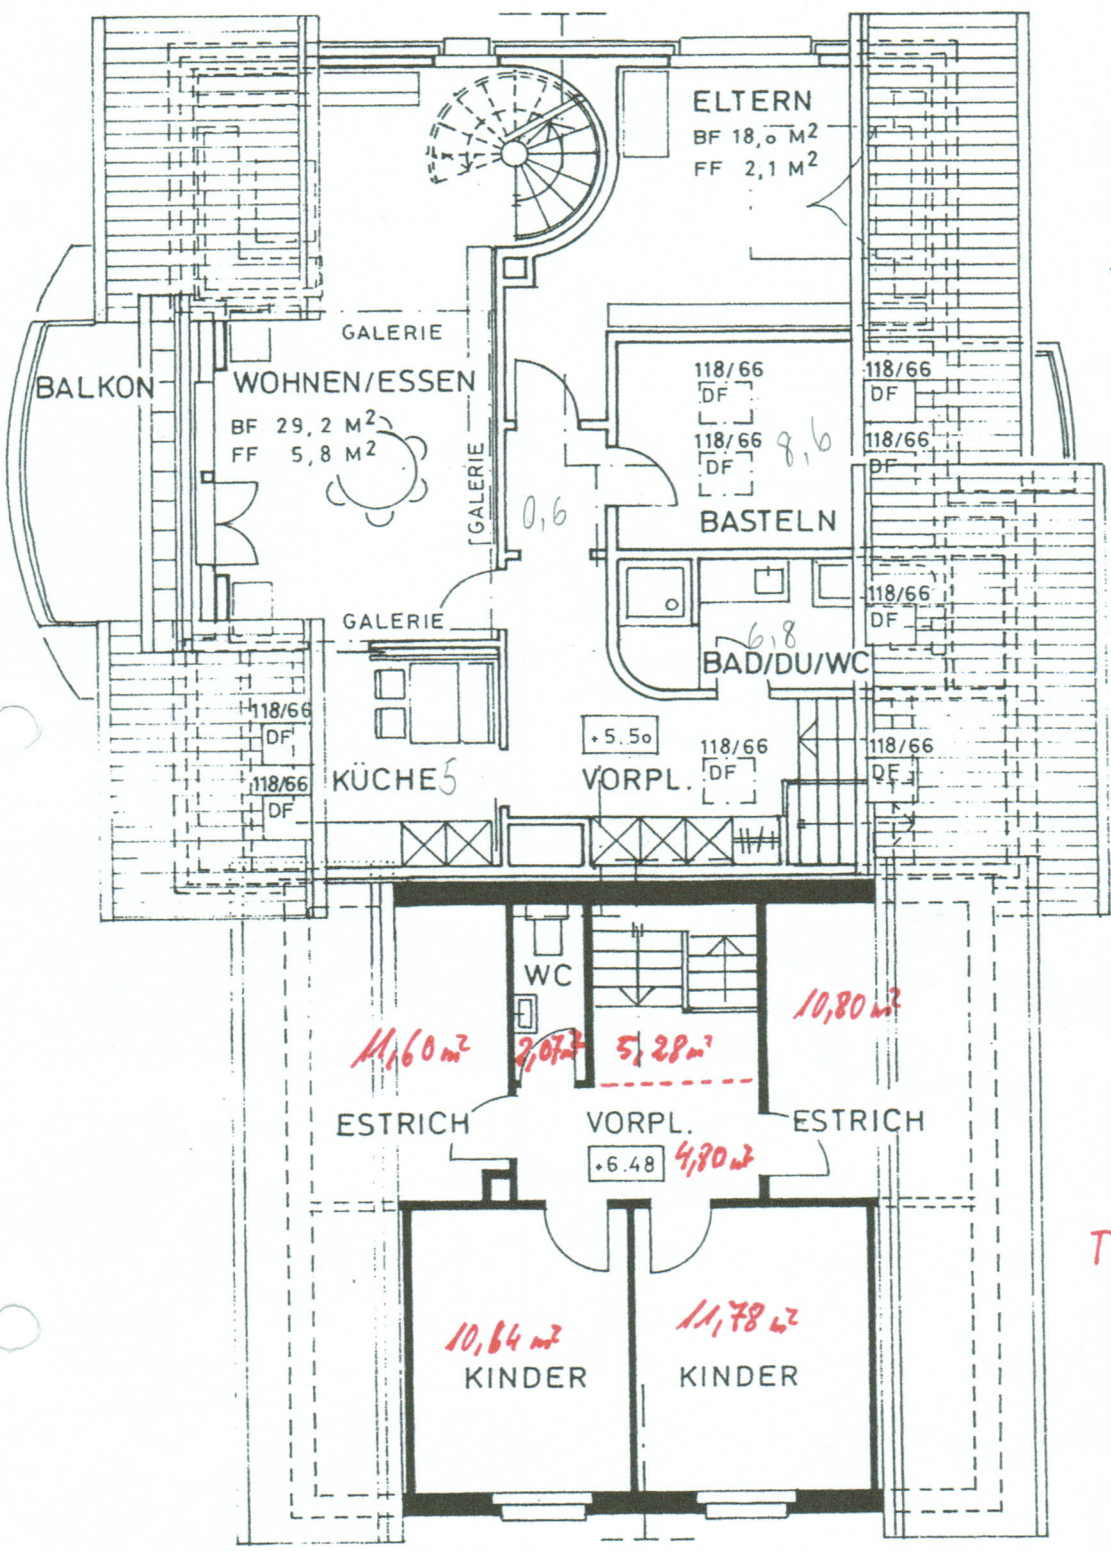

Total 68,20 m²

5 1/2 Zimmer Wohnung
Total 125,17 m²

Handwritten red annotations for room areas:

- 11,60 m² (Living area)
- 2,07 m² (Kitchen)
- 5,28 m² (Bathroom)
- 10,80 m² (Craft room)
- 4,90 m² (Hallway)
- 10,64 m² (Child room)
- 11,78 m² (Child room)

Total 56,97 m²

DACHGESCHOSS 1:100