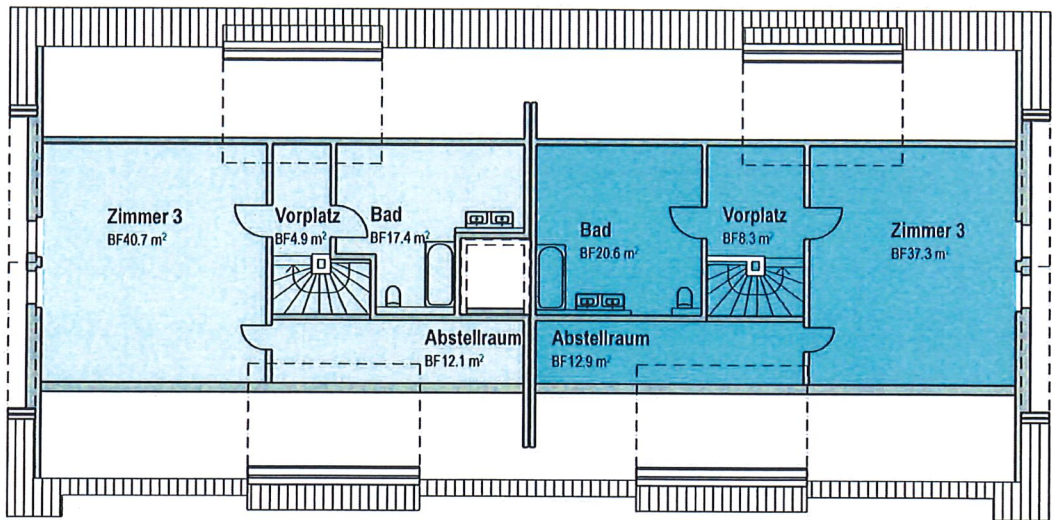

Haus B

ÜBERBAUUNG OELBERG DACHGESCHOSS B7 + B8

DG	Wohnungs-Nr. B7	4½ - Zimmer	NWF 194,5 m ² , (152,0 m ² ab Höhe 2 m)	40,5 m ² Balkon
	Wohnungs-Nr. B8	4½ - Zimmer	NWF 191,9 m ² , (147,0 m ² ab Höhe 2 m)	40,3 m ² Balkon

1:200