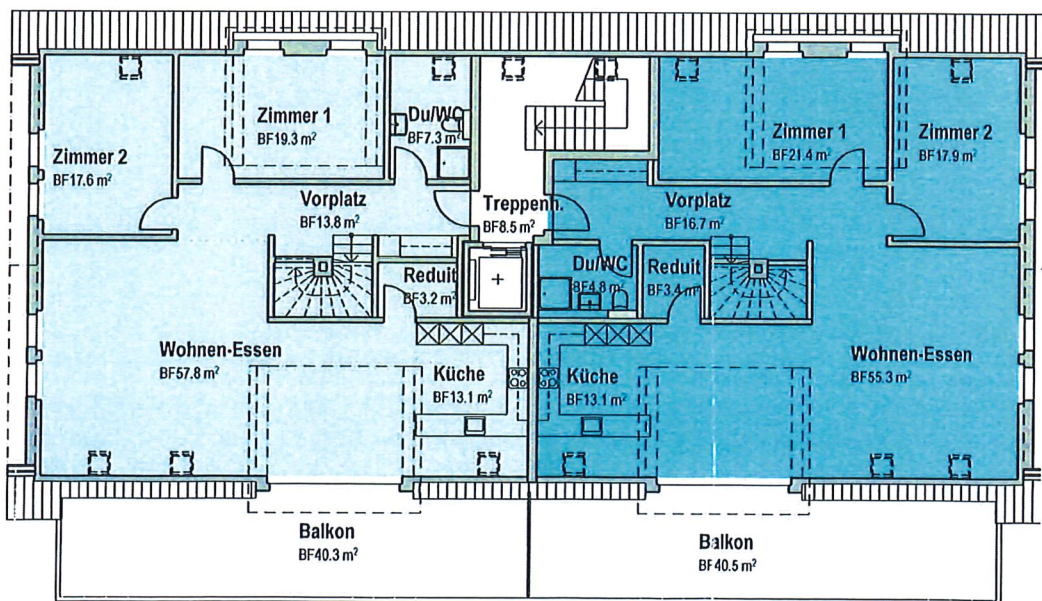

Haus B

ÜBERBAUUNG OELBERG DACHGESCHOSS B7 + B8

DG	Wohnungs-Nr. B7	4½ - Zimmer	NWF 194,5 m ² , (152,0 m ² ab Höhe 2 m)	40,5 m ² Balkon
	Wohnungs-Nr. B8	4½ - Zimmer	NWF 191,9 m ² , (147,0 m ² ab Höhe 2 m)	40,3 m ² Balkon

1:200