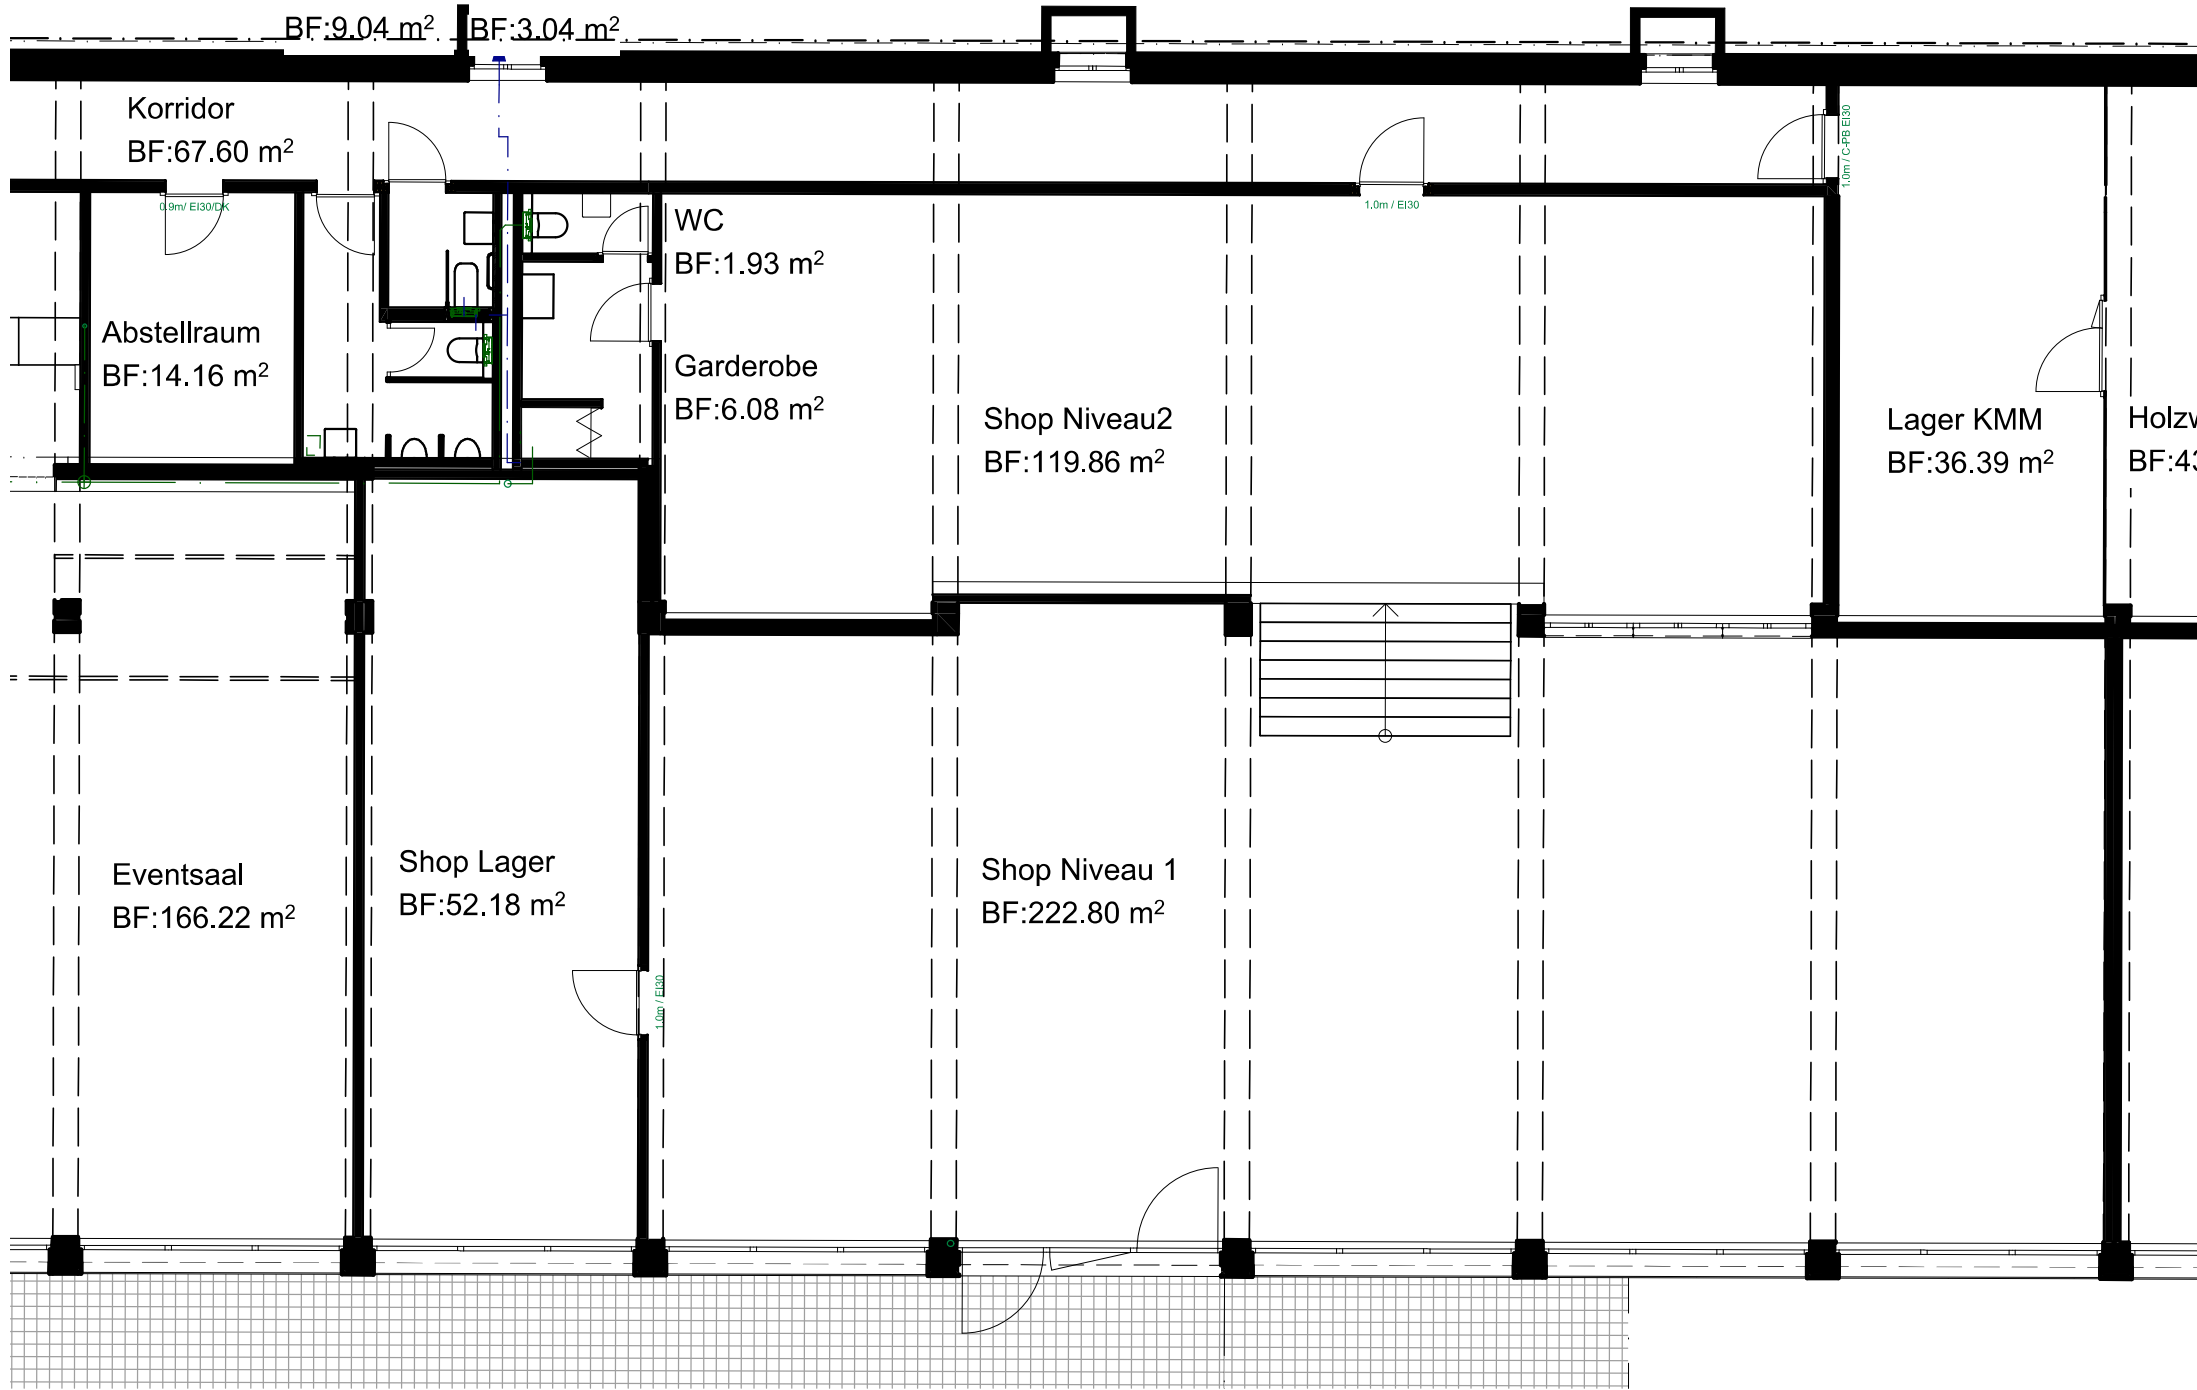

Herren - WC DA- WC

BF:9.04 m² BF:3.04 m²

BF: 133.50 m²

Erdgeschoss