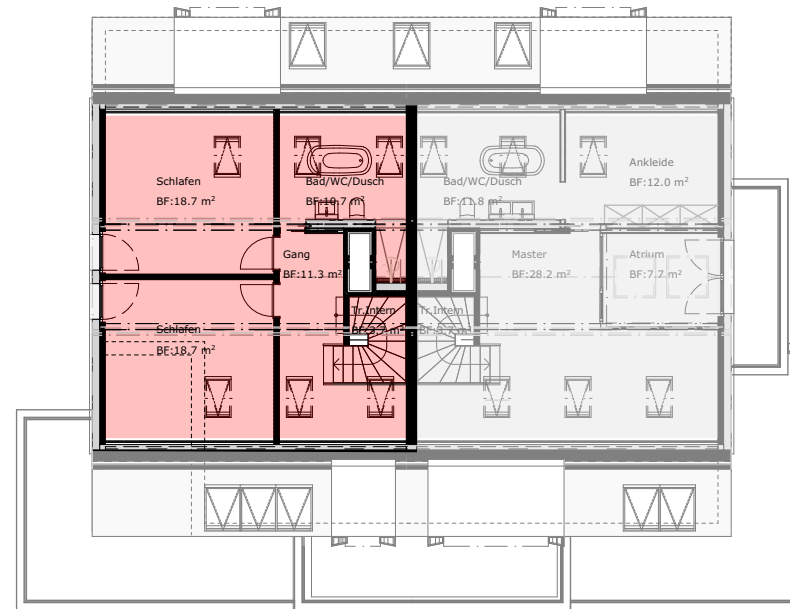

Wohnung 3.1 | 5

1.DG

Immobilie	Eigentumswohnung
Nettowohnfläche 1.DG	77.0 m ²
Anzahl Zimmer	4.5
Balkon 1.DG	16.0 m ²

1363

Level 3.

1.DACHGESCHOSS

1:200

NETTOWOHNFLÄCHE (NWF)

Wohnfläche exkl. Aussenwände, exkl. Innenwände, exkl. Installationswände, exkl. Keller, exkl. Balkon, inkl. Reduit, inkl. Türöffnungen

HINWEIS

Ausführungsbedingte Anpassungen bleiben bis zur Bauvollendung vorbehalten. Bei sämtlichen Flächen handelt es sich um Circa Angaben.

Wohnung 3.1 | 5

2.DG

Immobilie	Eigentumswohnung
Nettowoohnfläche 2.DG	63.6 m ²
Nettowoohnfläche Total	140.6 m ²
Anzahl Zimmer	4.5
Balkon 2.DG	0.0 m ²

1363

Level 4.

2.DACHGESCHOSS

1:200

NETTOWOHNFLÄCHE (NWF)