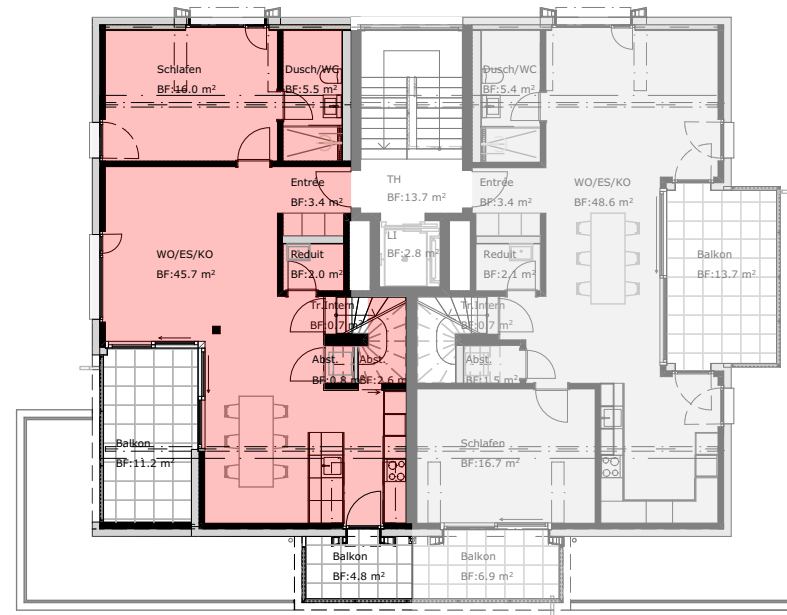

Wohnung 3.1 | 5

1.DG

Immobilie	Eigentumswohnung
Nettowohnfläche 1.DG	77.0 m ²
Anzahl Zimmer	4.5
Balkon 1.DG	16.0 m ²

1363

Level 3.

1.DACHGESCHOSS

1:200

NETTOWOHNFLÄCHE (NWF)

Wohnfläche exkl. Aussenwände, exkl. Innenwände, exkl. Installationswände, exkl. Keller, exkl. Balkon, inkl. Reduit, inkl. Türöffnungen

HINWEIS

Ausführungsbedingte Anpassungen bleiben bis zur Bauvollendung vorbehalten. Bei sämtlichen Flächen handelt es sich um Circa Angaben.

Wohnung 3.1 | 5

2.DG

Immobilie	Eigentumswohnung
Nettowoohnfläche 2.DG	63.6 m ²
Nettowoohnfläche Total	140.6 m ²
Anzahl Zimmer	4.5
Balkon 2.DG	0.0 m ²

1363

Level 4.

2.DACHGESCHOSS

1:200

NETTOWOHNFLÄCHE (NWF)