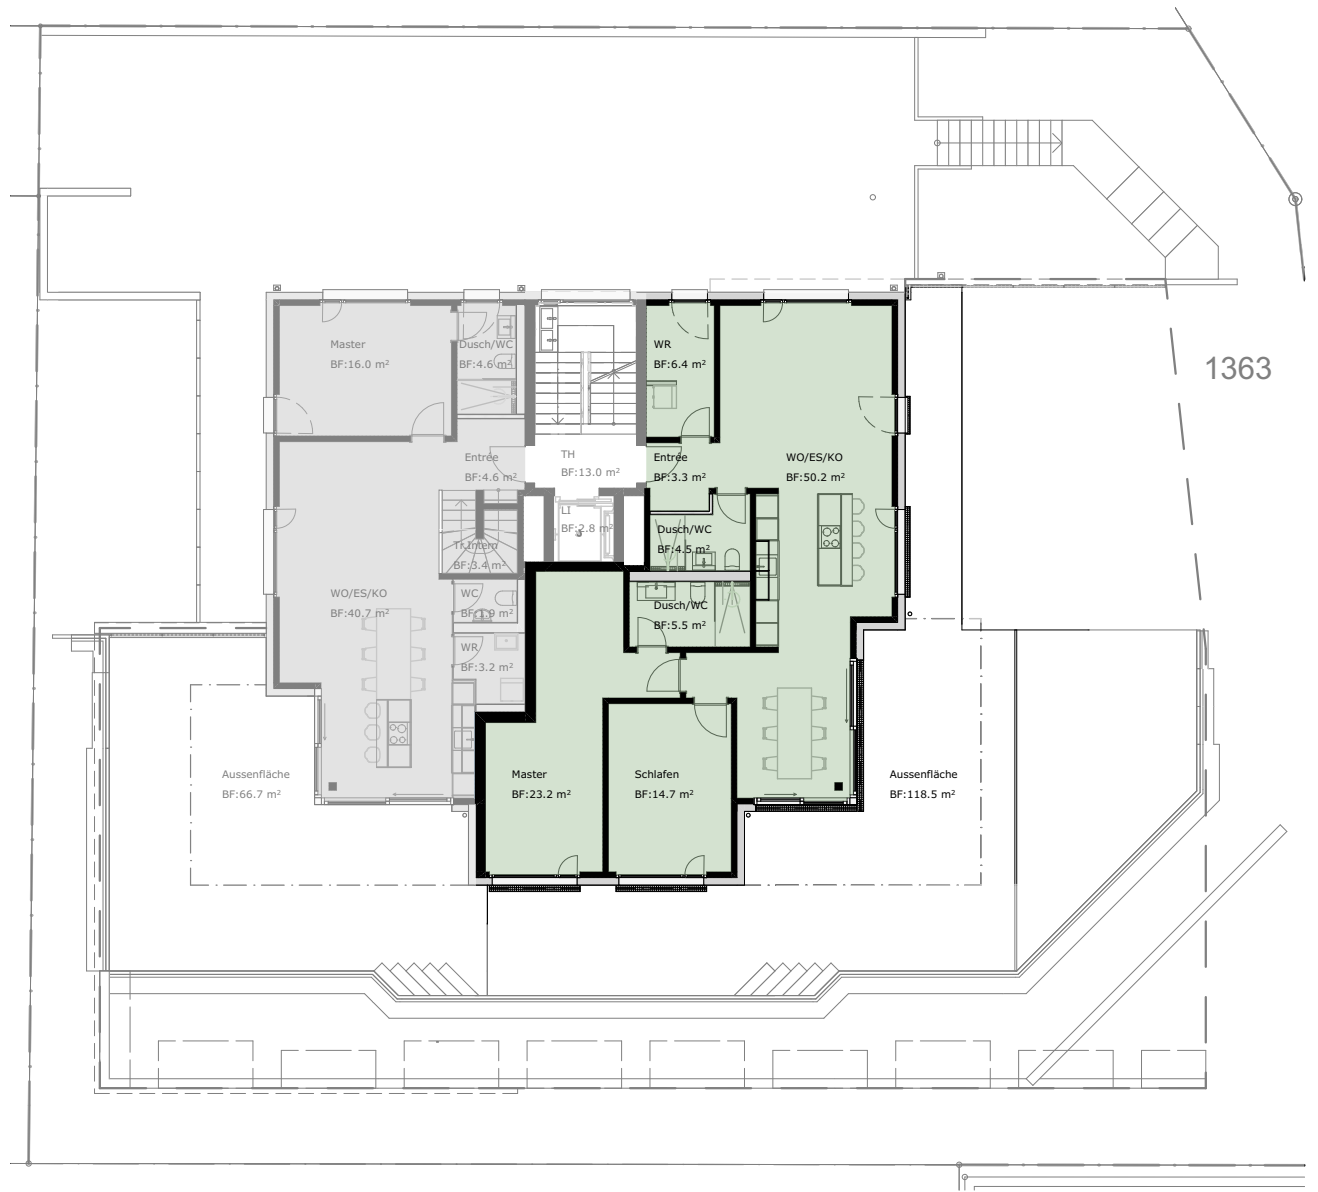

Wohnung 1.2 | 2

1.OG

Immobilie	Eigentumswohnung
Nettowoohnfläche	108.3 m ²
Anzahl Zimmer	3.5
Aussenfläche	ca. 117.6 m ²

Level 1.

1.OBERGESCHOSS

1:200

HINWEIS

Ausführungsbedingte Anpassungen bleiben bis zur Bauvollendung vorbehalten. Bei sämtlichen Flächen handelt es sich um Circa Angaben.