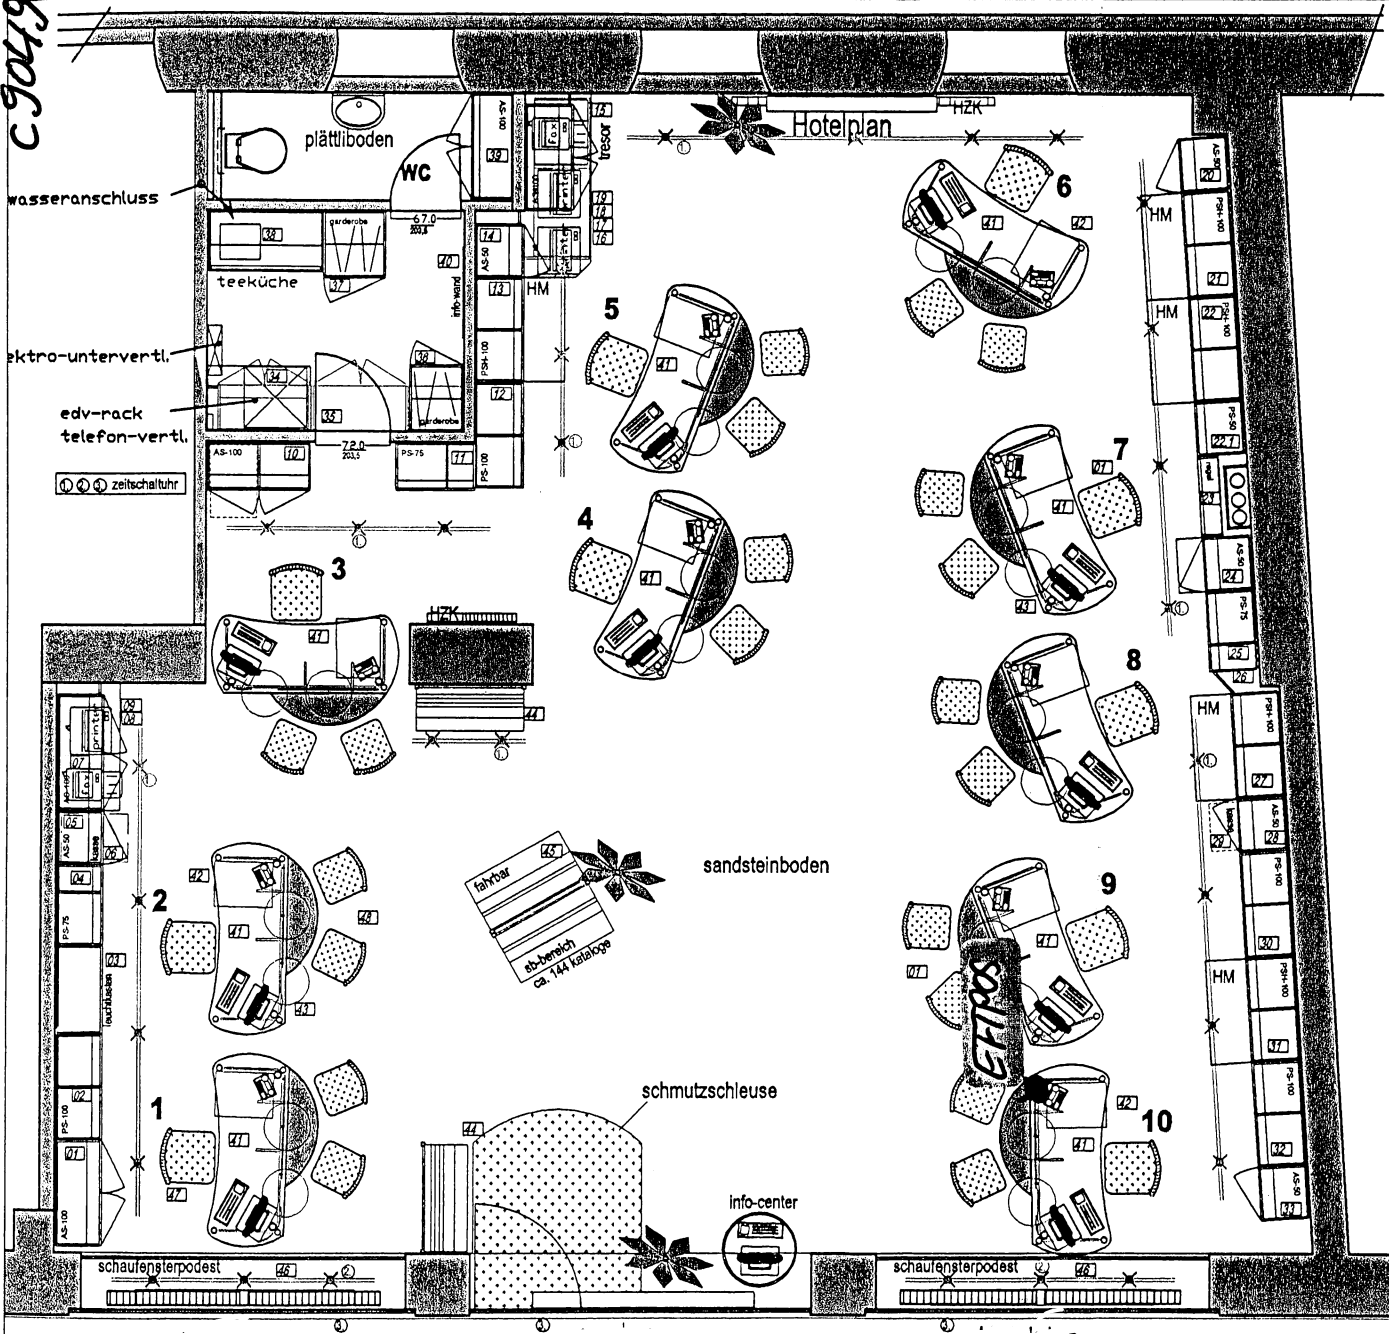

C 9049

bodenauslass
 reisebüro 110,0 m²
 nebenraum 5,1 m²
 WC 1,7 m²

masse sind am bau zu prüfen !

M 1:50

Objekt Geneve Vieux-College
 Einrichtungsplan Nr. 6
 Hergensweiler, 28.08.2000

e n n a l t e r
 planung design Innenausbau
 Spezialist für Reisebürobau
 oberer Hergensbach 8 D-88138 Hergensweiler
 telefon (+49) 03369 942336 fax (+49) 03369 942338
 e-mail: enn@design@t-online.de

C 9049