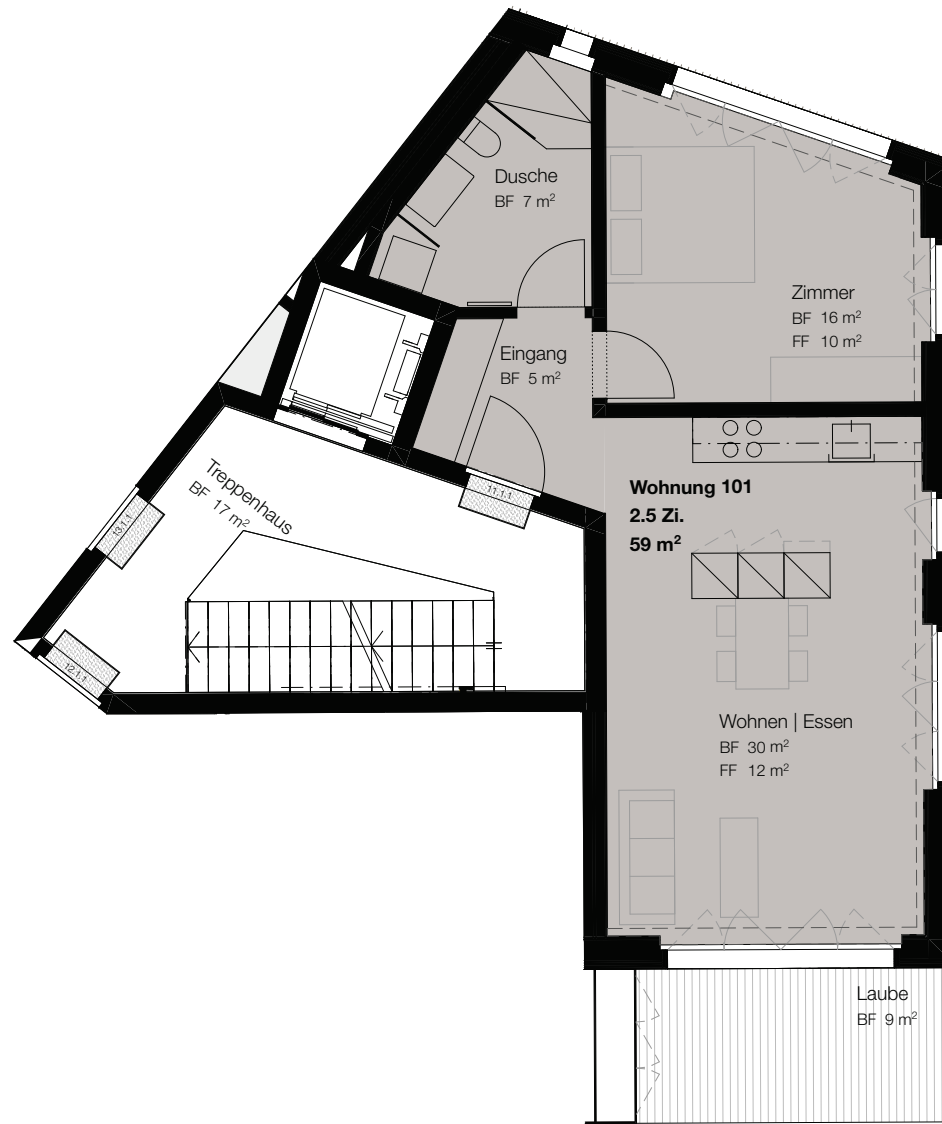

Wohnung Nr. W101

Mst. 1:100 | 16.04.19

OBERGESCHOSS

2.5 Zimmer Wohnung

Nettofläche (exkl. IW)

Laube

59 m²

9 m²