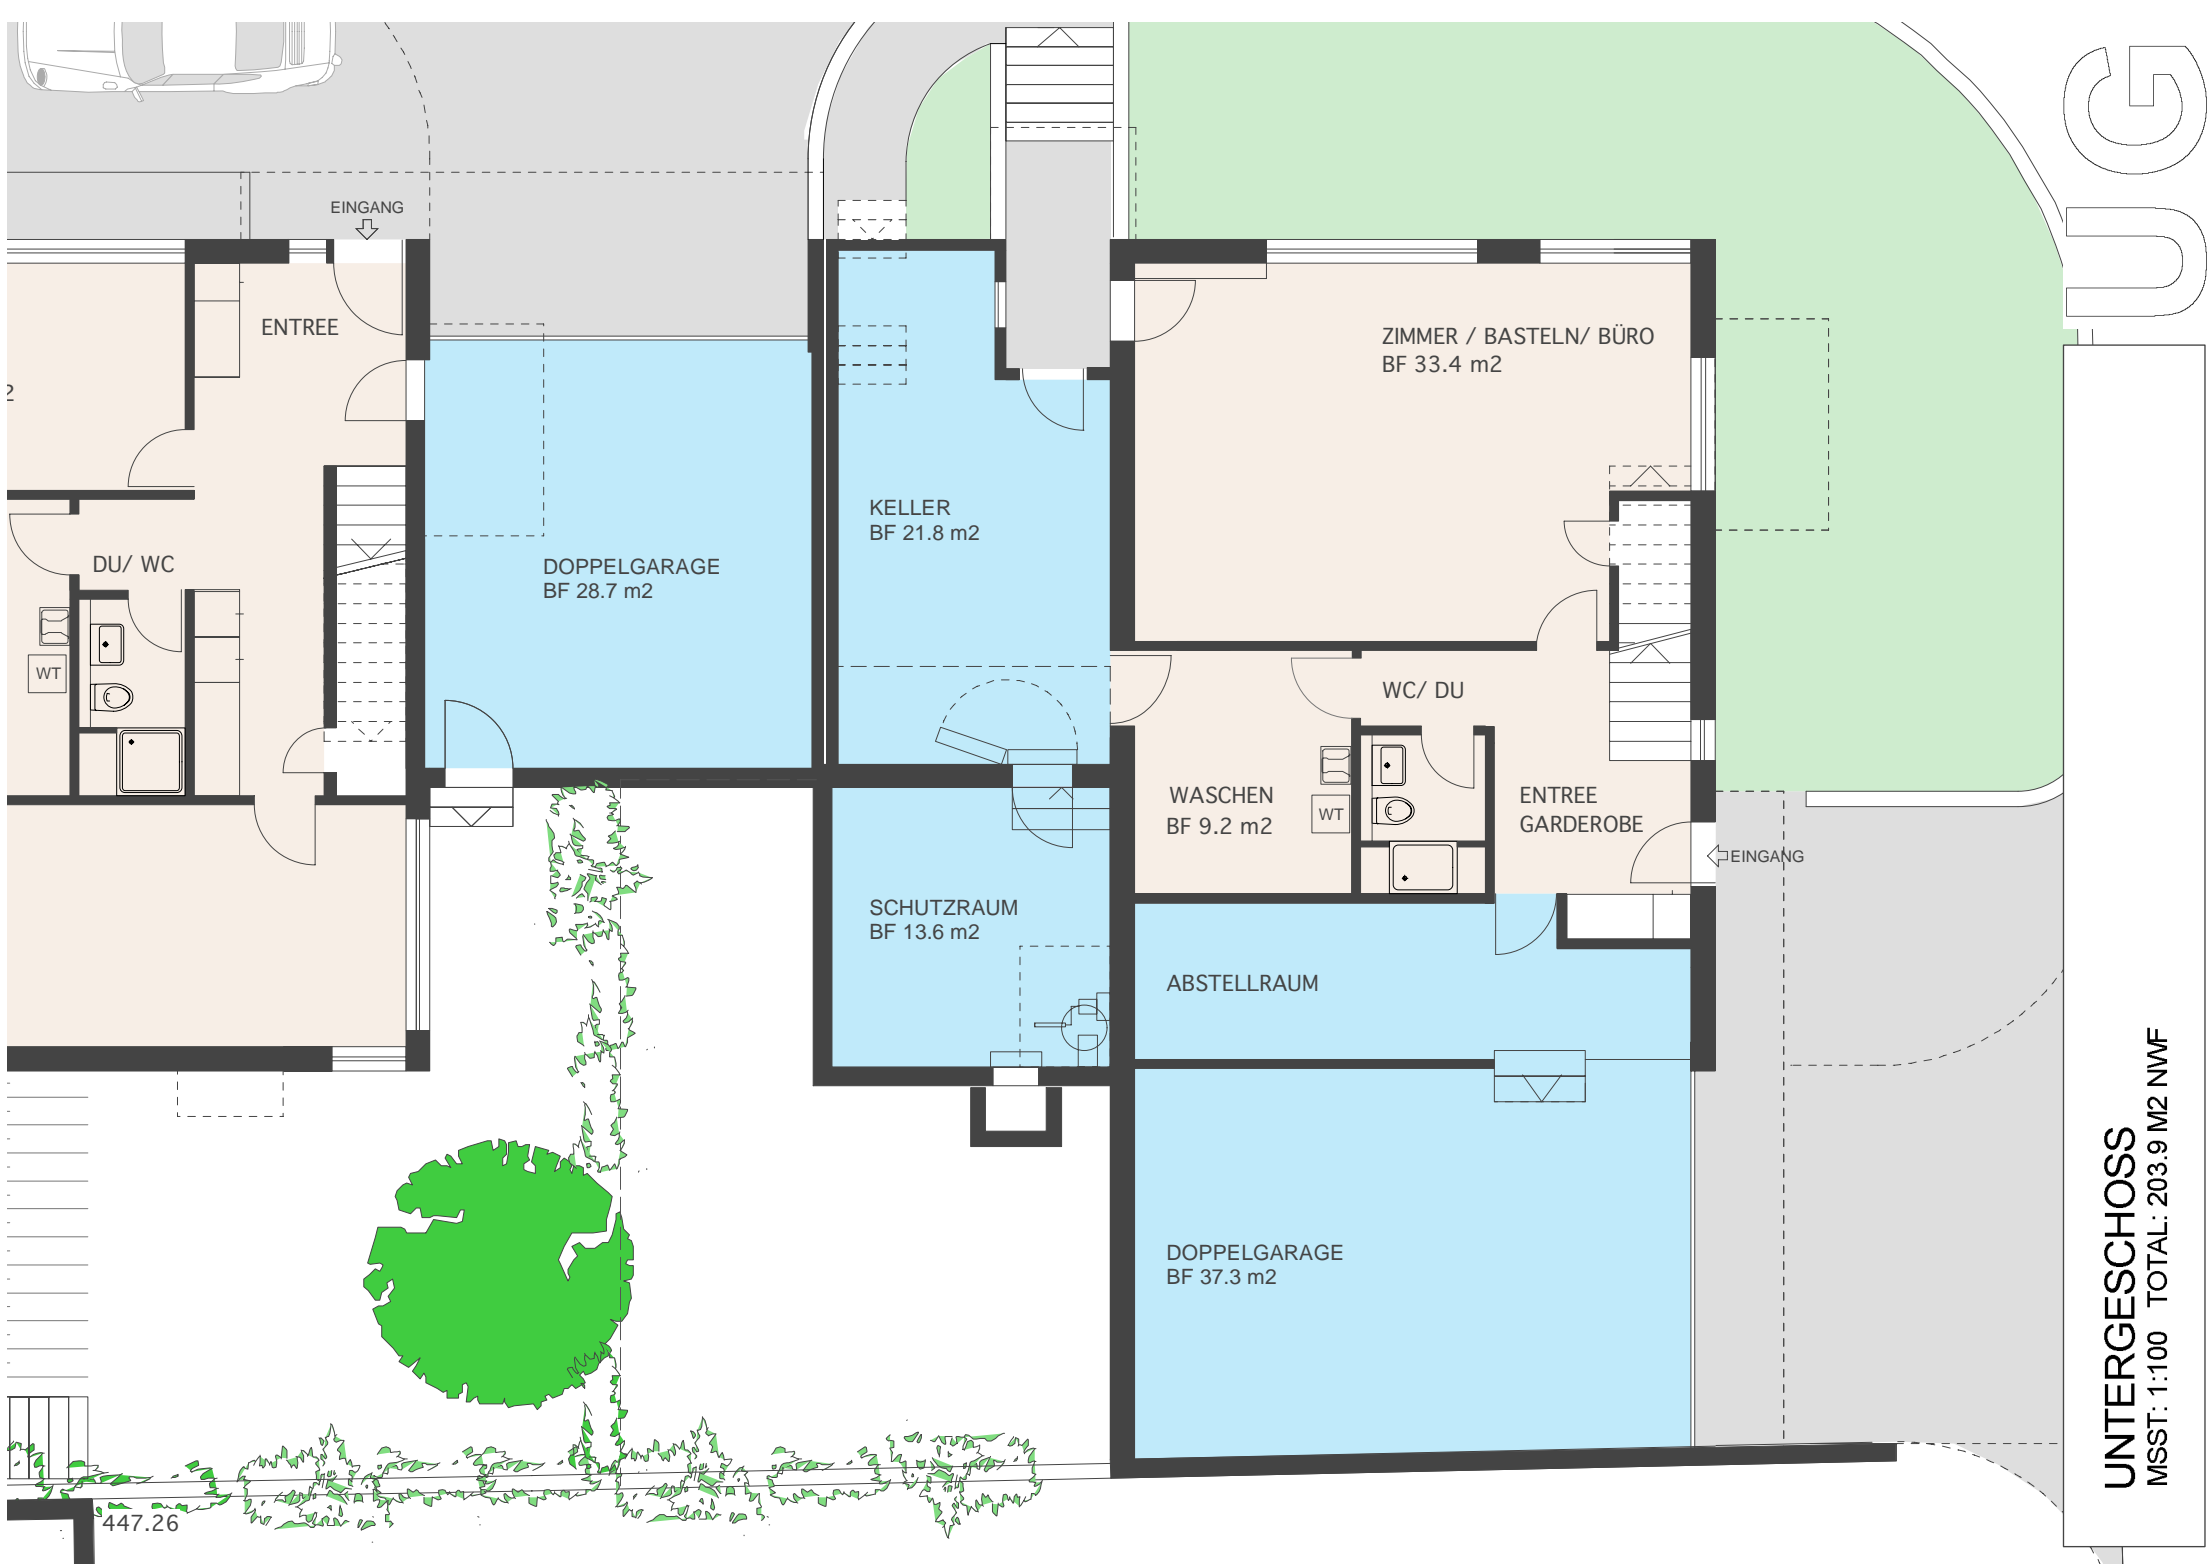

HAUS A

NETOWOHNFLÄCHE: TOTAL 203.9 M2

3 EINFAMILIENHÄUSER
BÖNDLERSTRASSE / SCHWANDENSTRASSE

MST 1:100

UNGG

UNTERGESCHOSS
MSST: 1:100 TOTAL: 203.9 M2 NWF

447.26

ERDGESCHOSS
MSST: 1:100