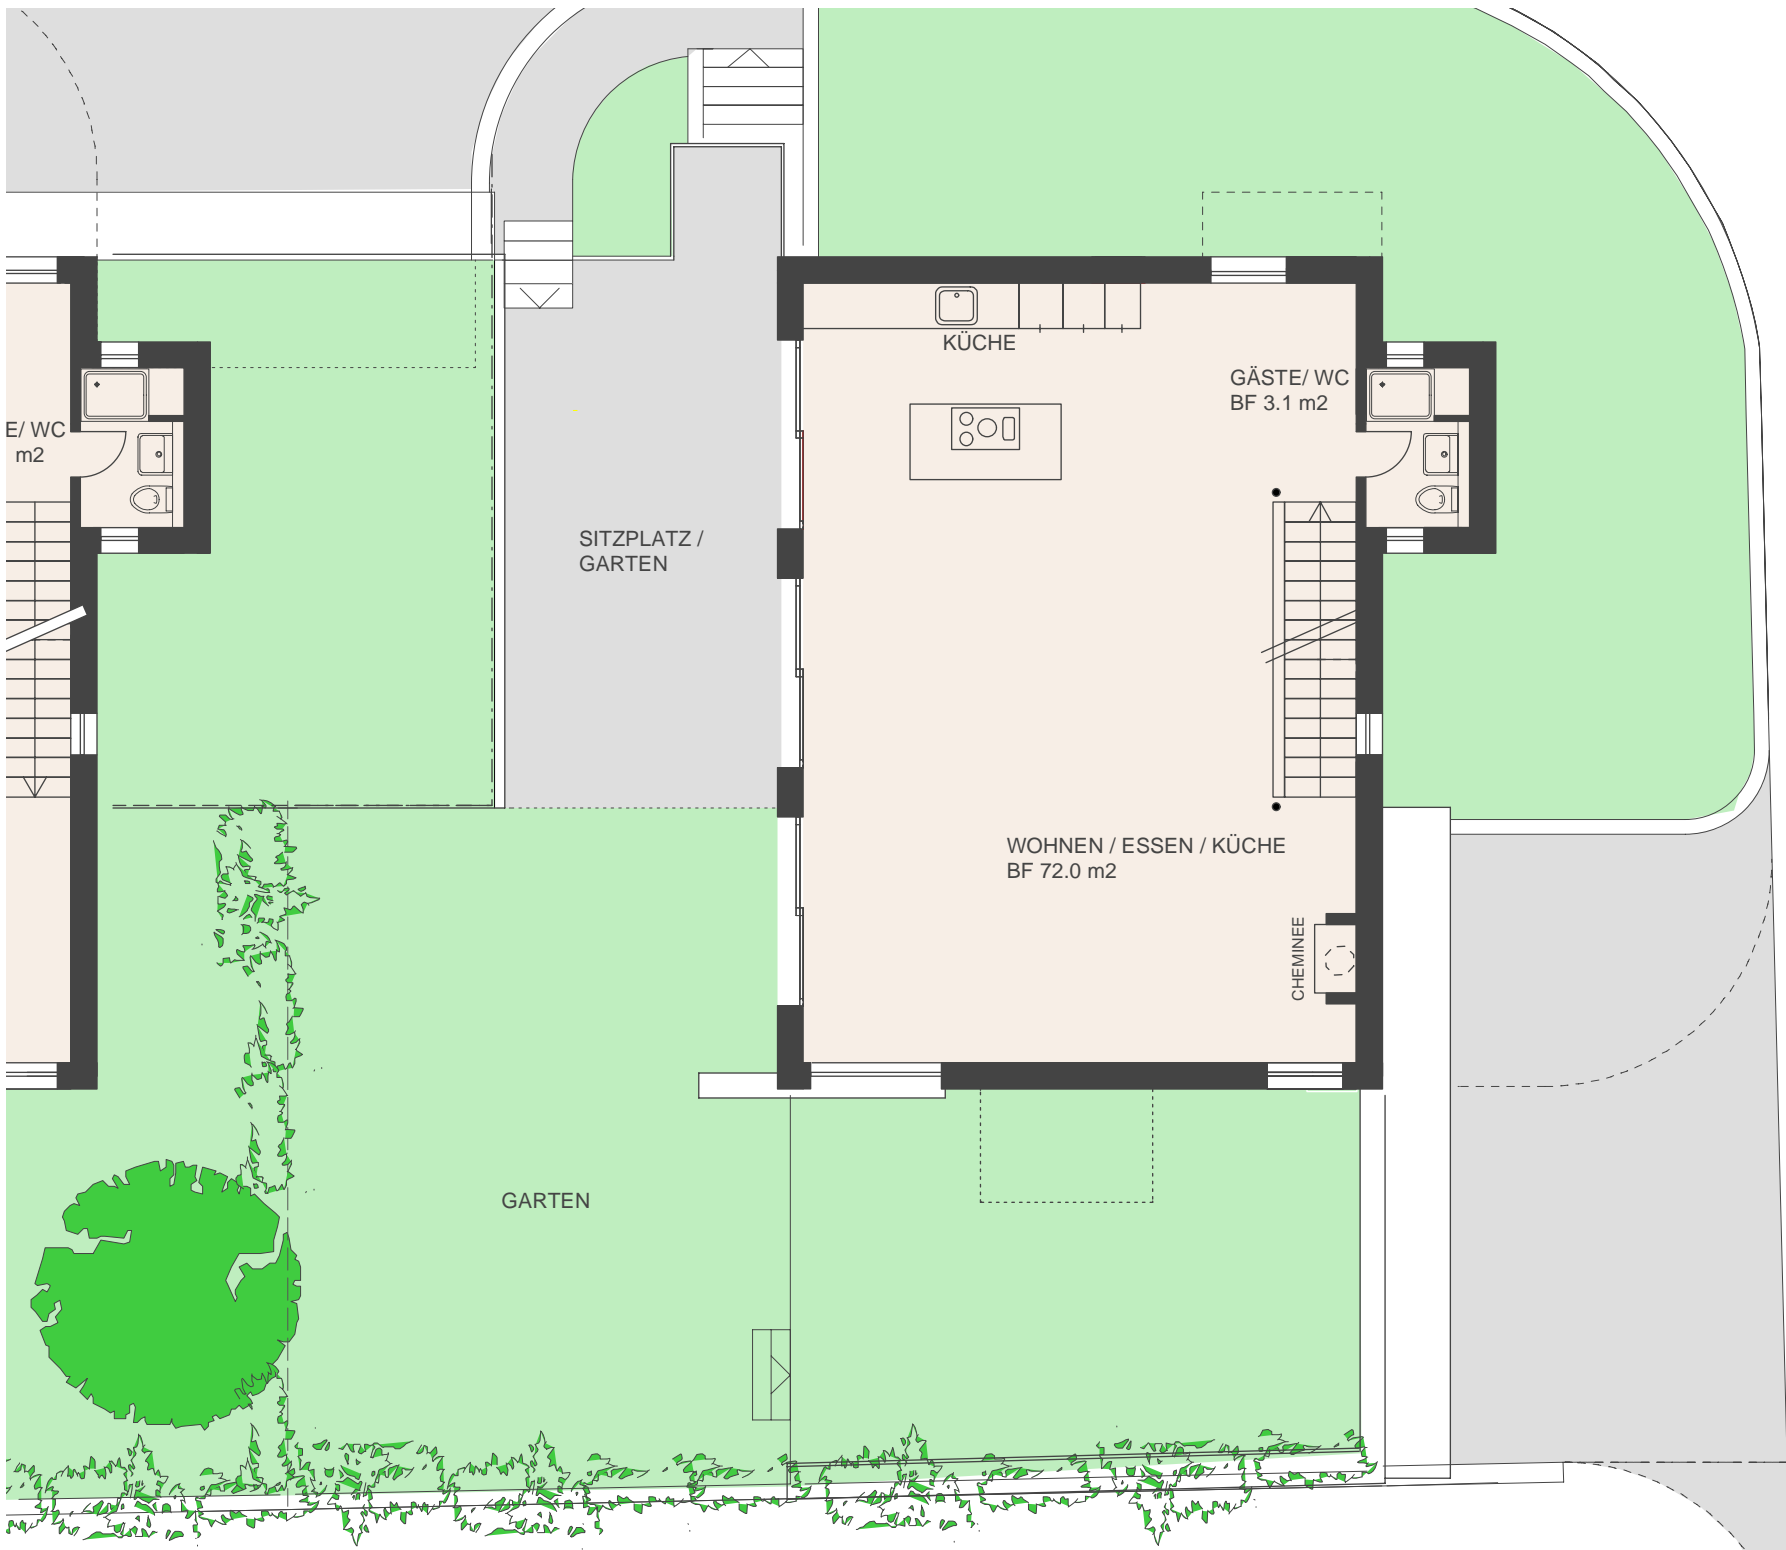

HAUS A

NETOWOHNFLÄCHE: TOTAL 203.9 M2

3 EINFAMILIENHÄUSER
BÖNDLERSTRASSE / SCHWANDENSTRASSE

MST 1:100

UNGG

UNTERGESCHOSS
MSST: 1:100 TOTAL: 203.9 M2 NWF

447.26

ERDGESCHOSS
MSST: 1:100