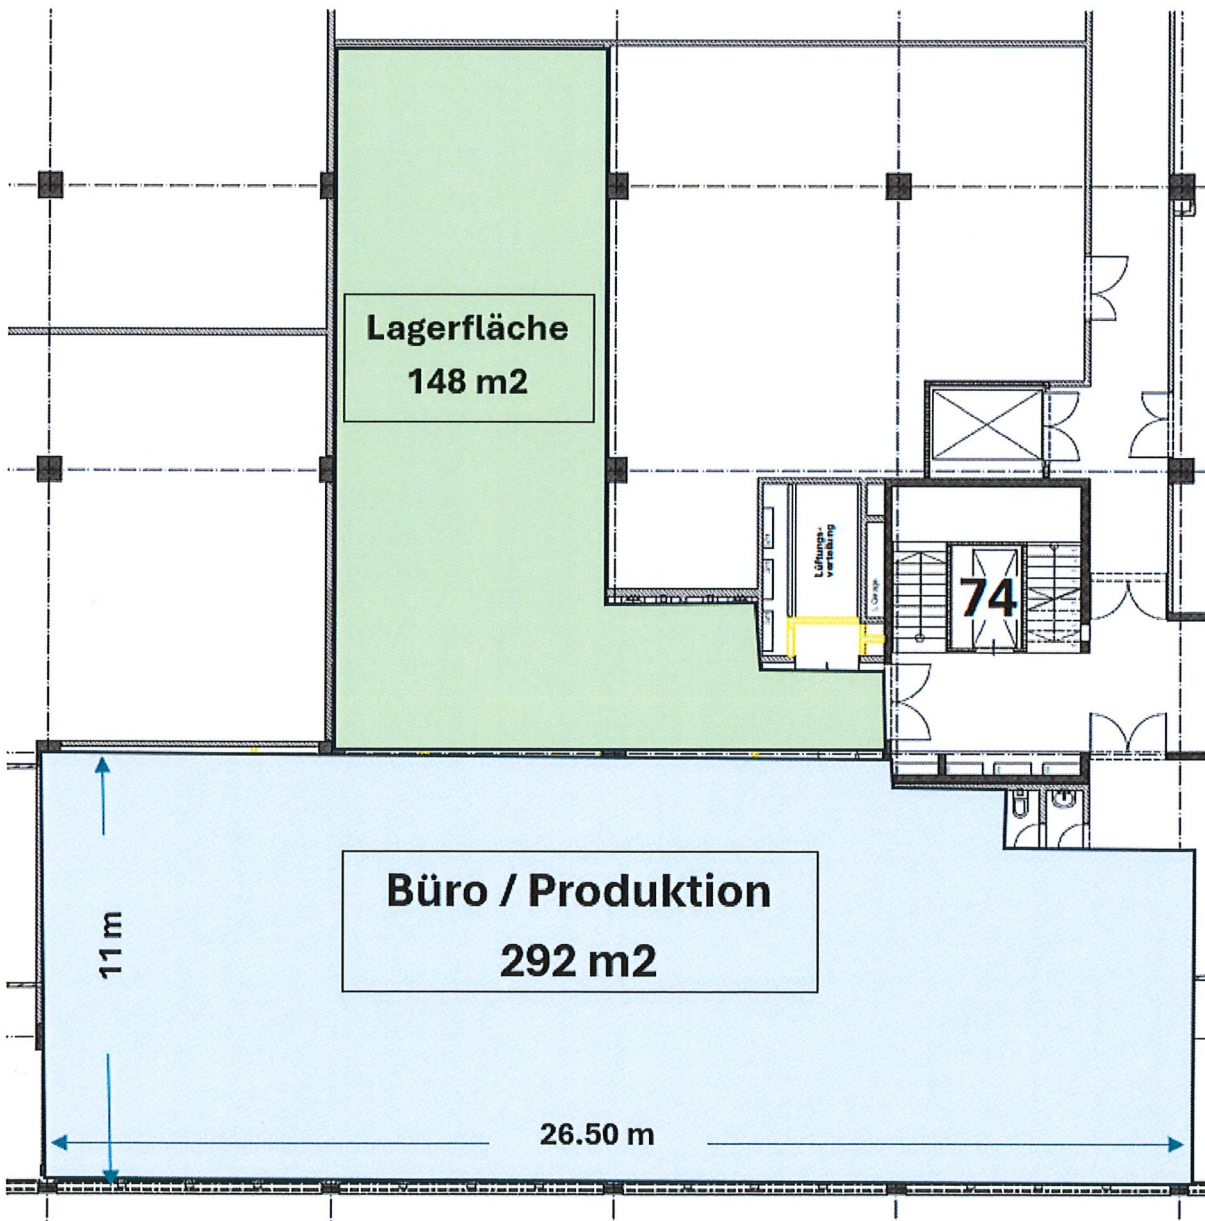

Verwaltung

Zu vermieten: Mietobjekt im Oerlikerhus

Fläche: Büro 292 m² / Lager 148 m² = Gesamtfläche 440 m²
(Das Mietobjekt befindet sich im 2.OG)

- Gewerbehaus
- Genossenschaft
- Oerlikon

Thurgauerstrasse 74
8050 Zürich
Telefon 044 302 23 33

Örlikerhus

Verwaltung

Zu vermieten: Mietobjekt im Örlikerhus

Grundriss 2. OG

Seite Thurgauerstrasse

Seite Leutschenbach