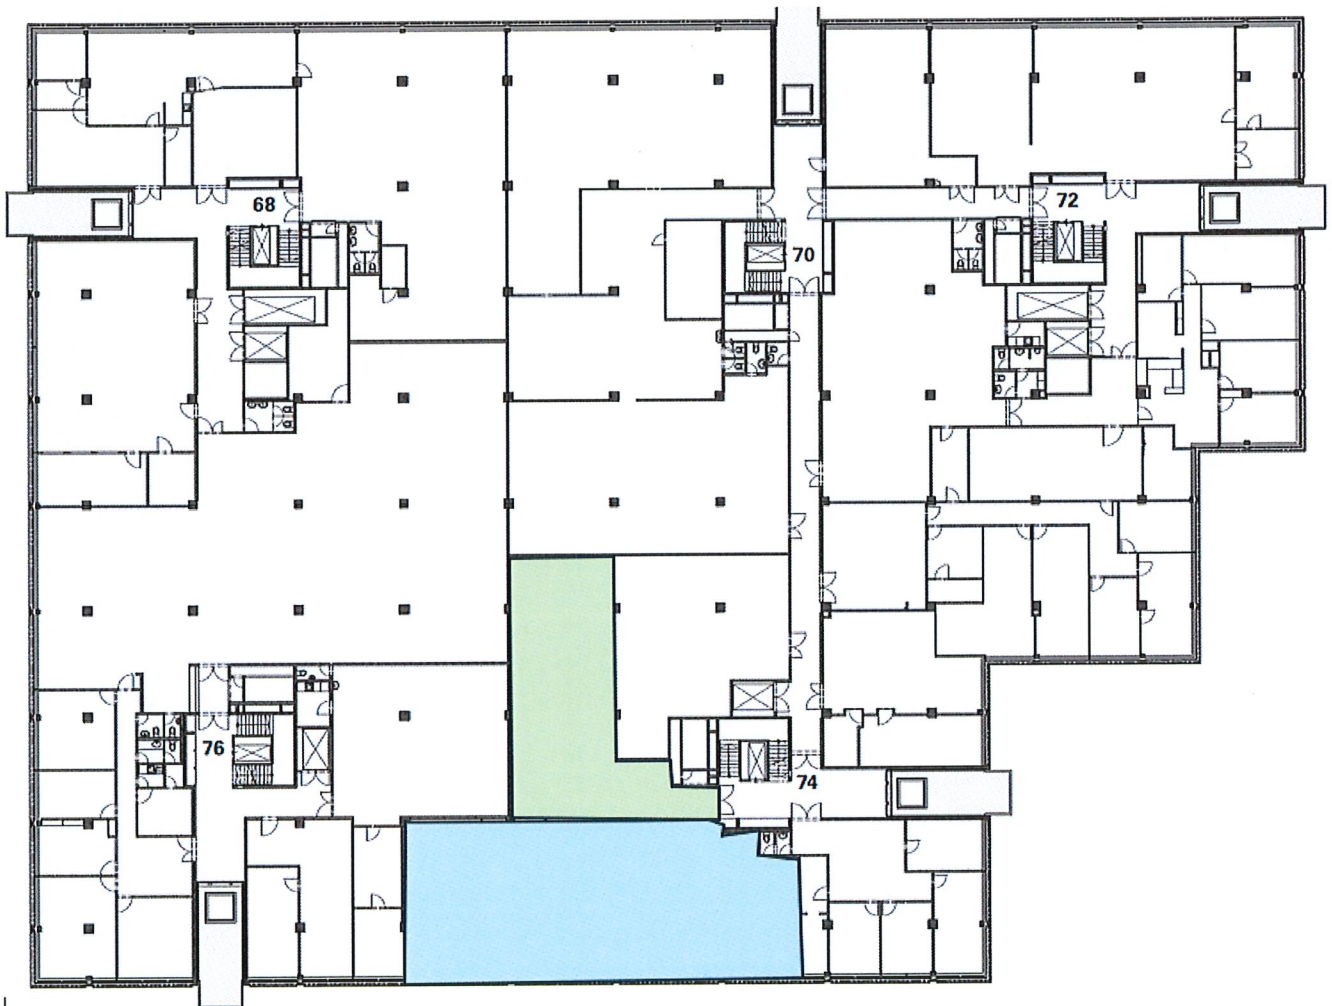

Verwaltung

Zu vermieten: Mietobjekt im Oerlikerhus

Fläche: Büro 292 m² / Lager 148 m² = Gesamtfläche 440 m²
(Das Mietobjekt befindet sich im 2.OG)

- Gewerbehaus
- Genossenschaft
- Oerlikon

Thurgauerstrasse 74
8050 Zürich
Telefon 044 302 23 33

Örlikerhus

Verwaltung

Zu vermieten: Mietobjekt im Örlikerhus

Grundriss 2. OG

Seite Thurgauerstrasse

Seite Leutschenbach