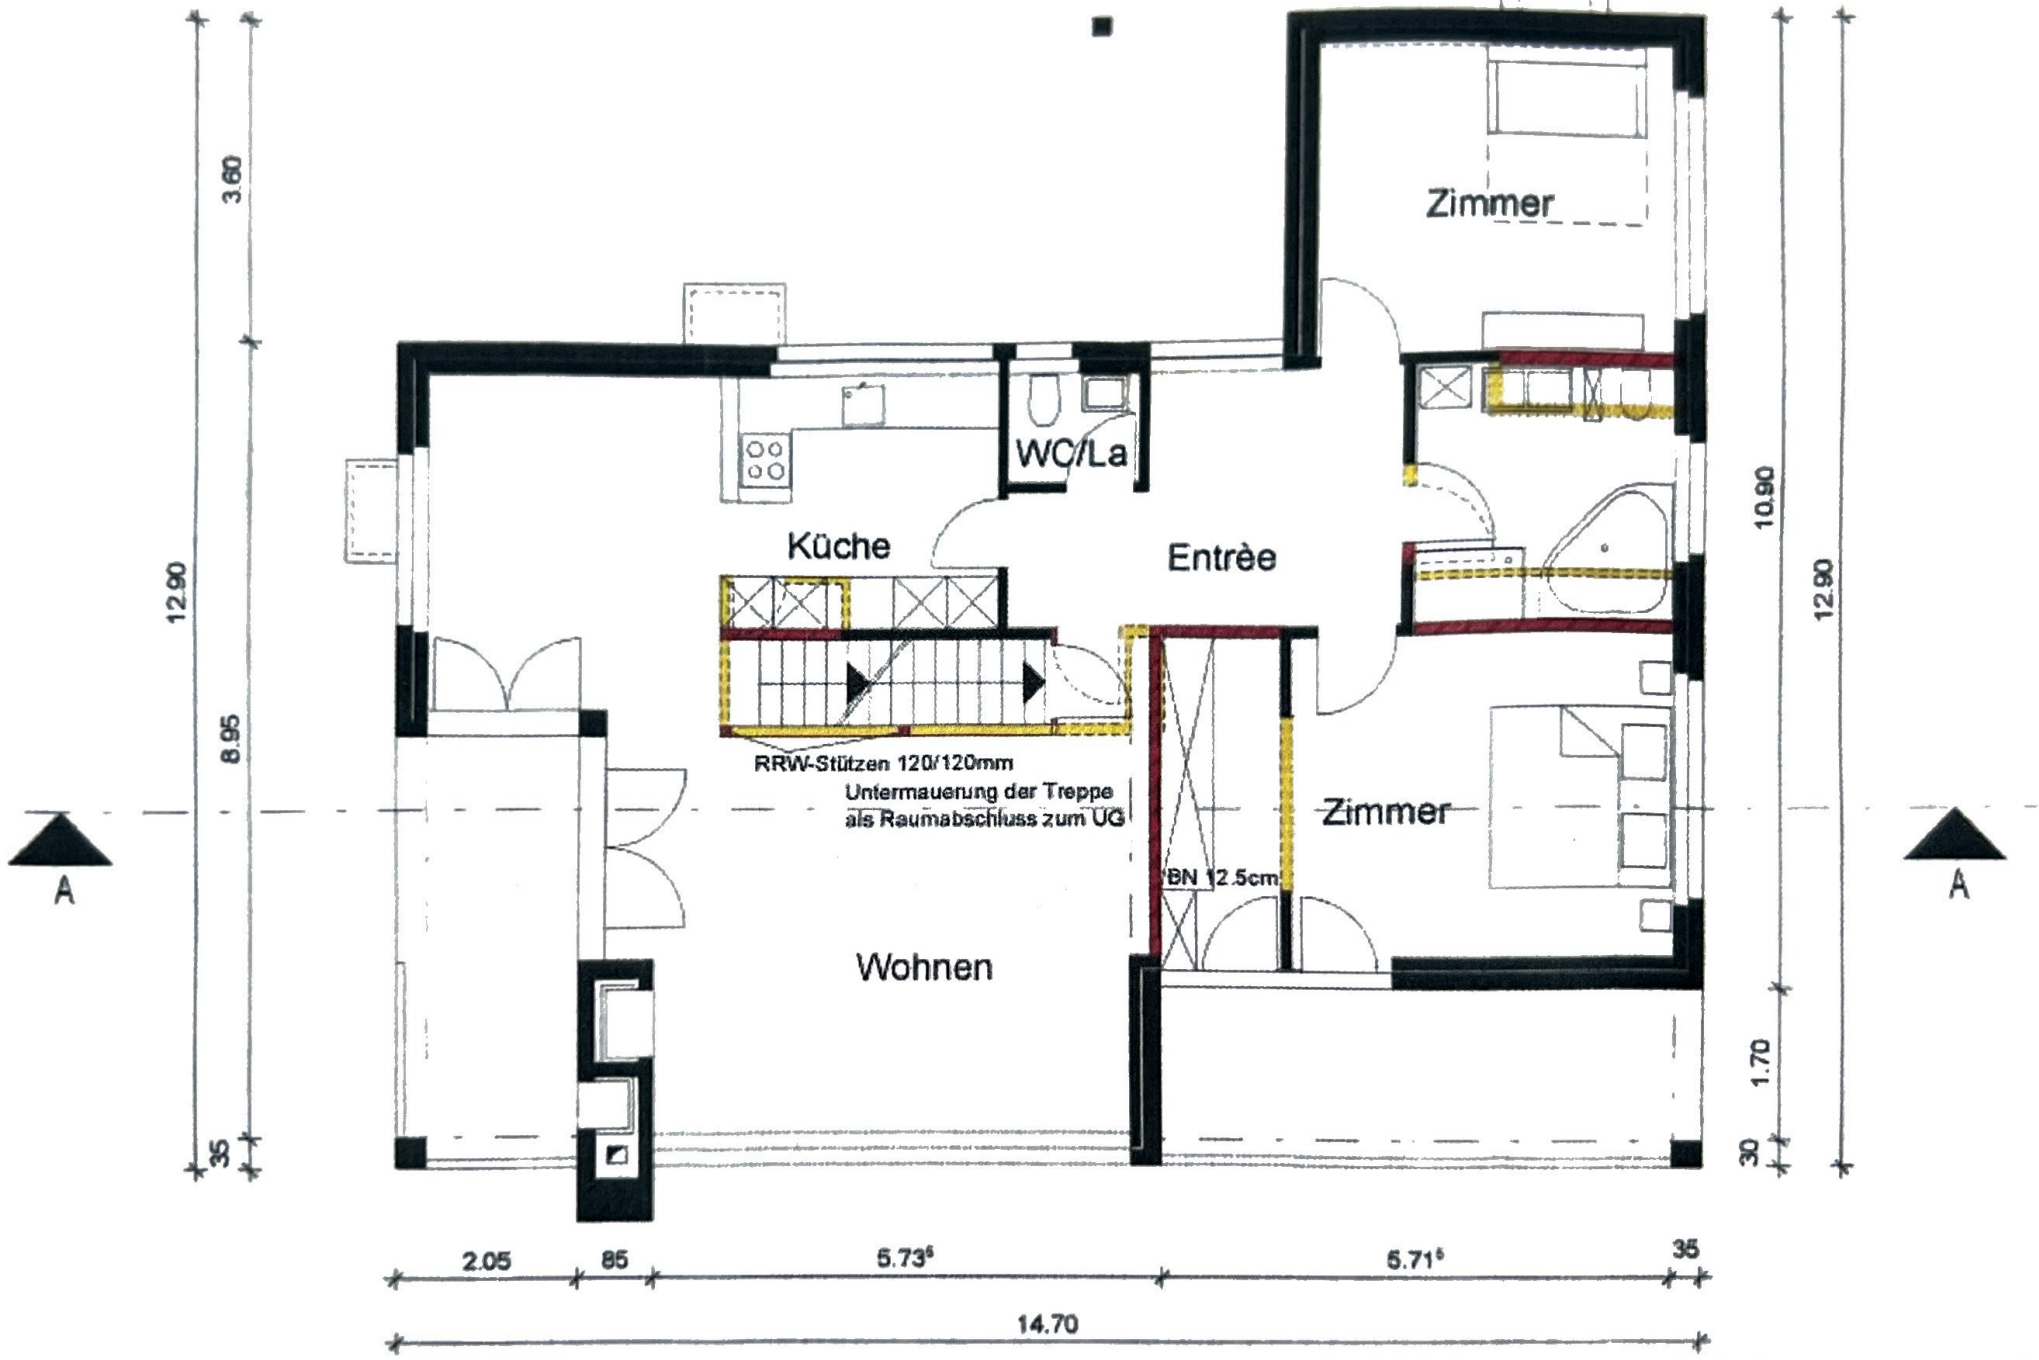

14.70  
10.00 4.70

Schnitt A-A

Estrich

Büro/Hobby

Estrich

RRW-Stütze  
120/120mm

Wohnen

RRW-Stütze  
120/120mm  
bis UK Dachkonstr.

BN 12.5cm

Zimmer