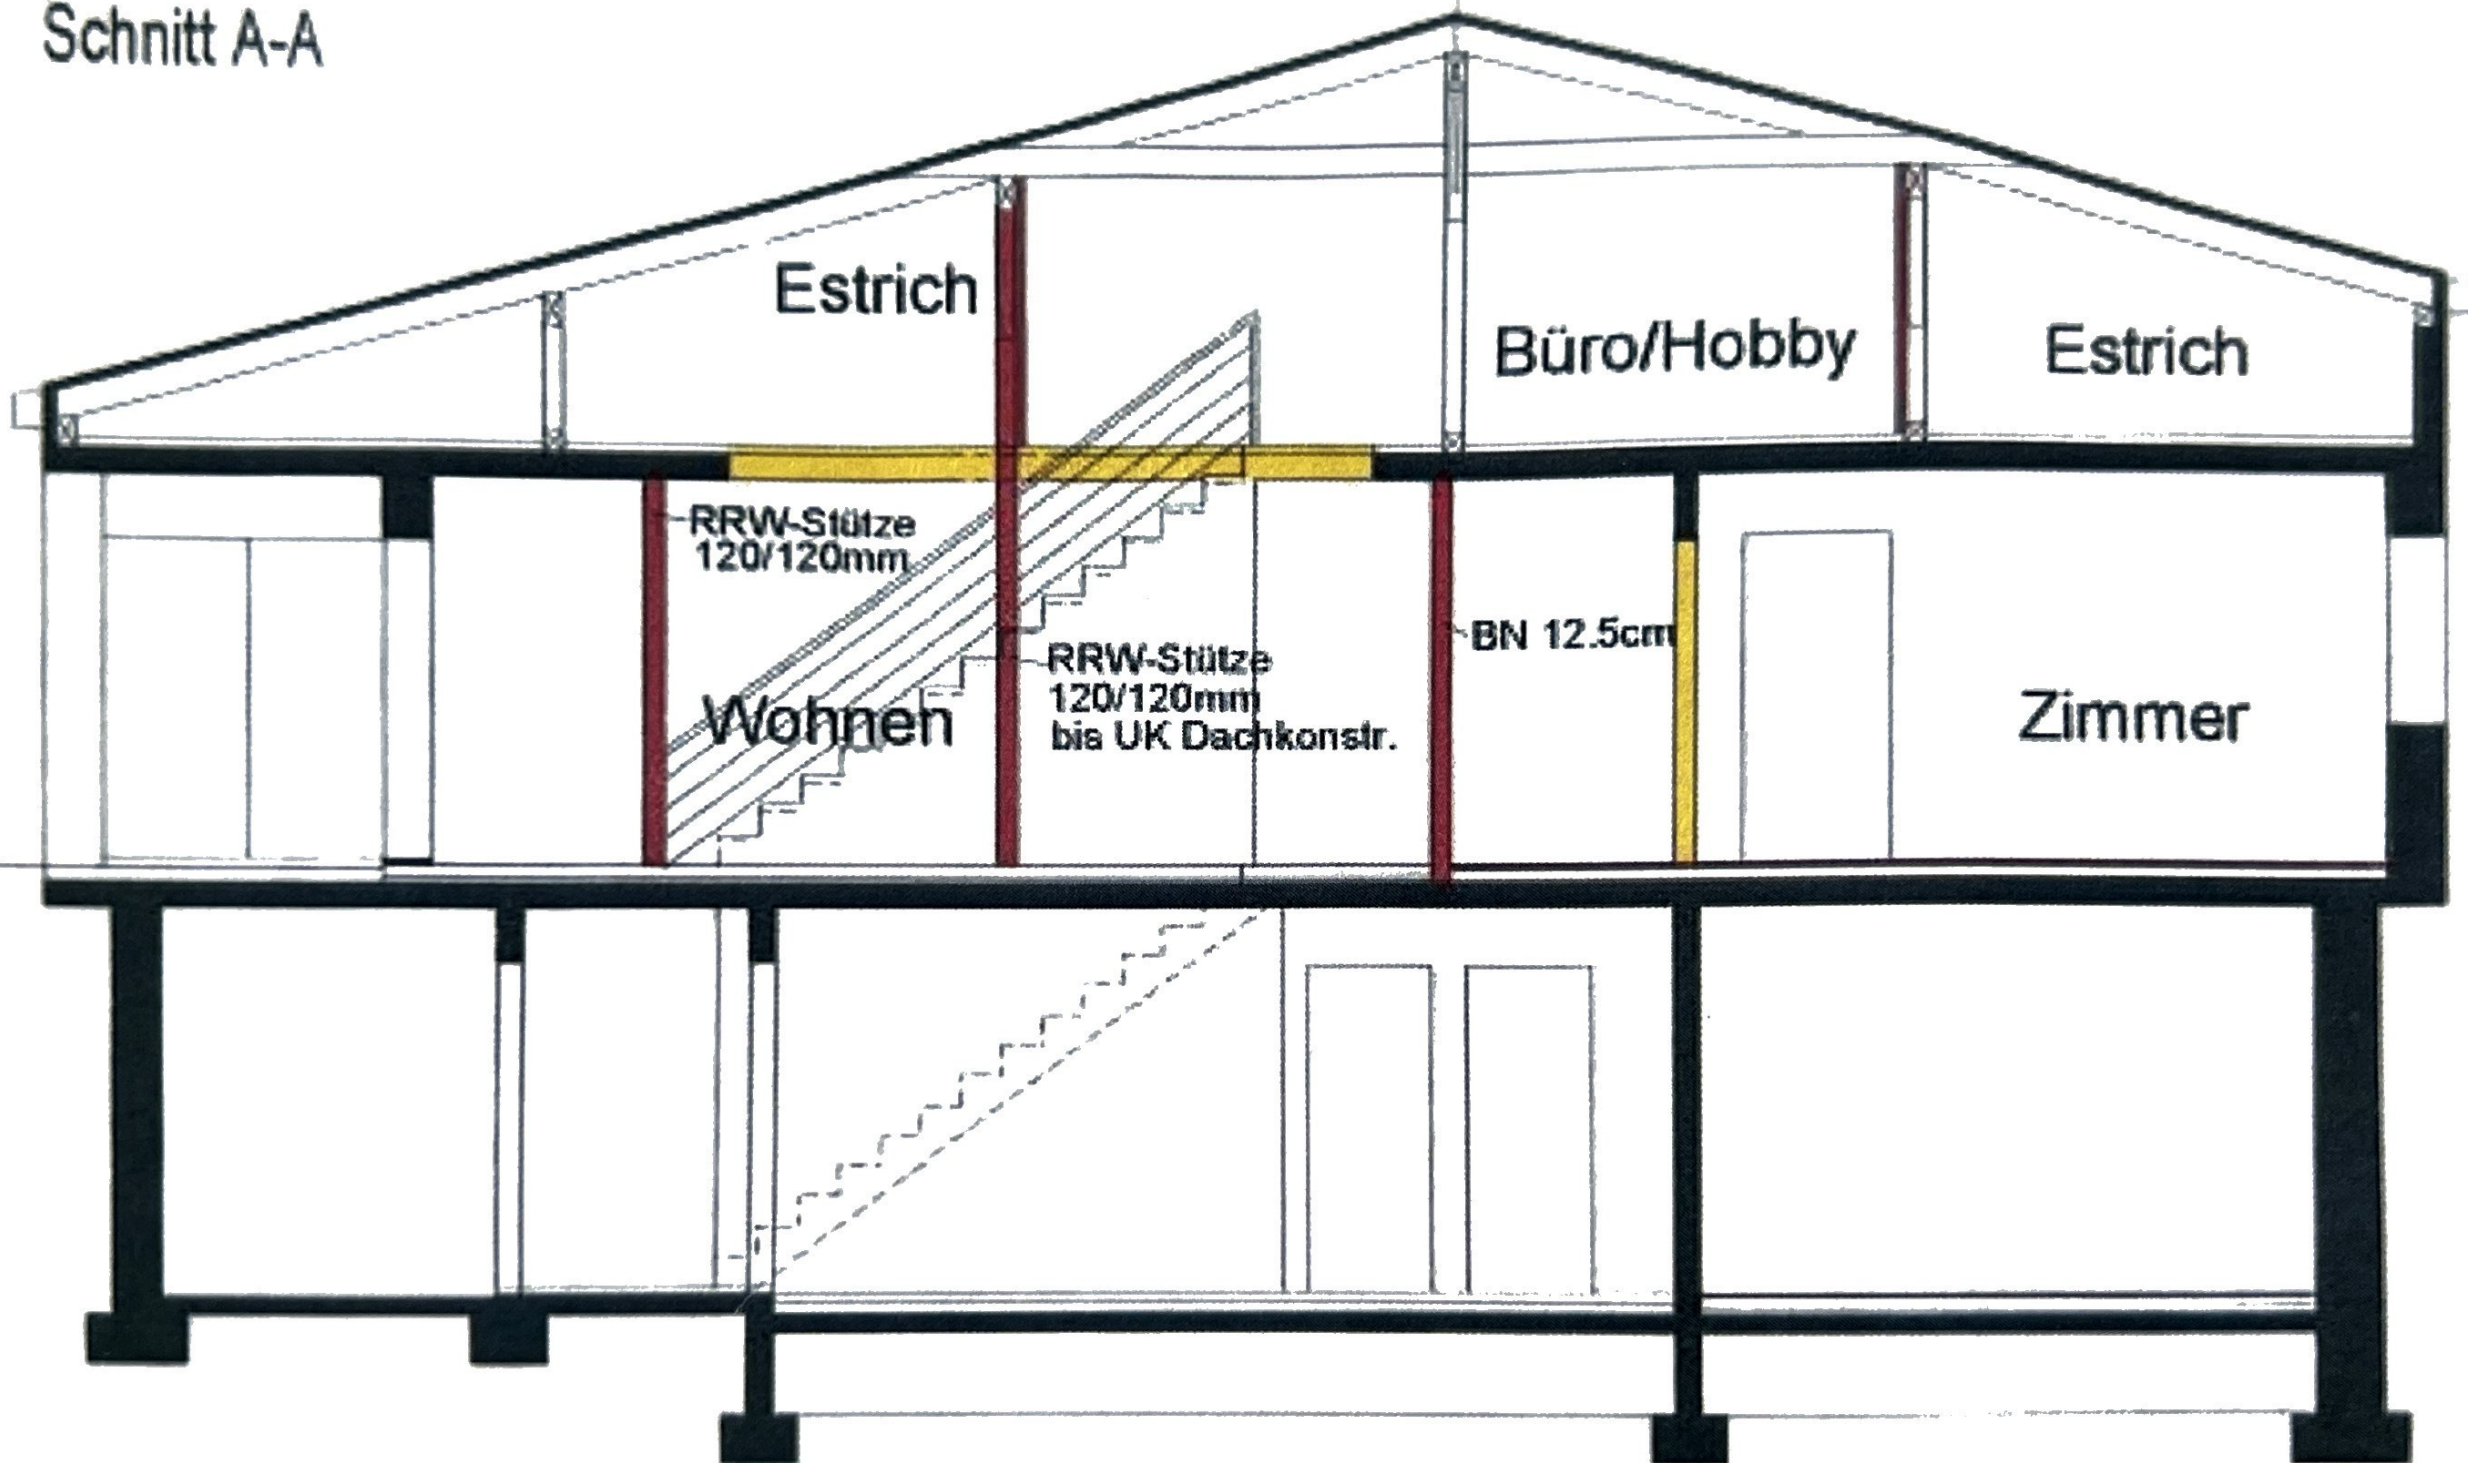

14.70  
10.00 4.70

Schnitt A-A

Estrich

Büro/Hobby

Estrich

RRW-Stütze  
120/120mm

Wohnen

RRW-Stütze  
120/120mm  
bis UK Dachkonstr.

BN 12.5cm

Zimmer