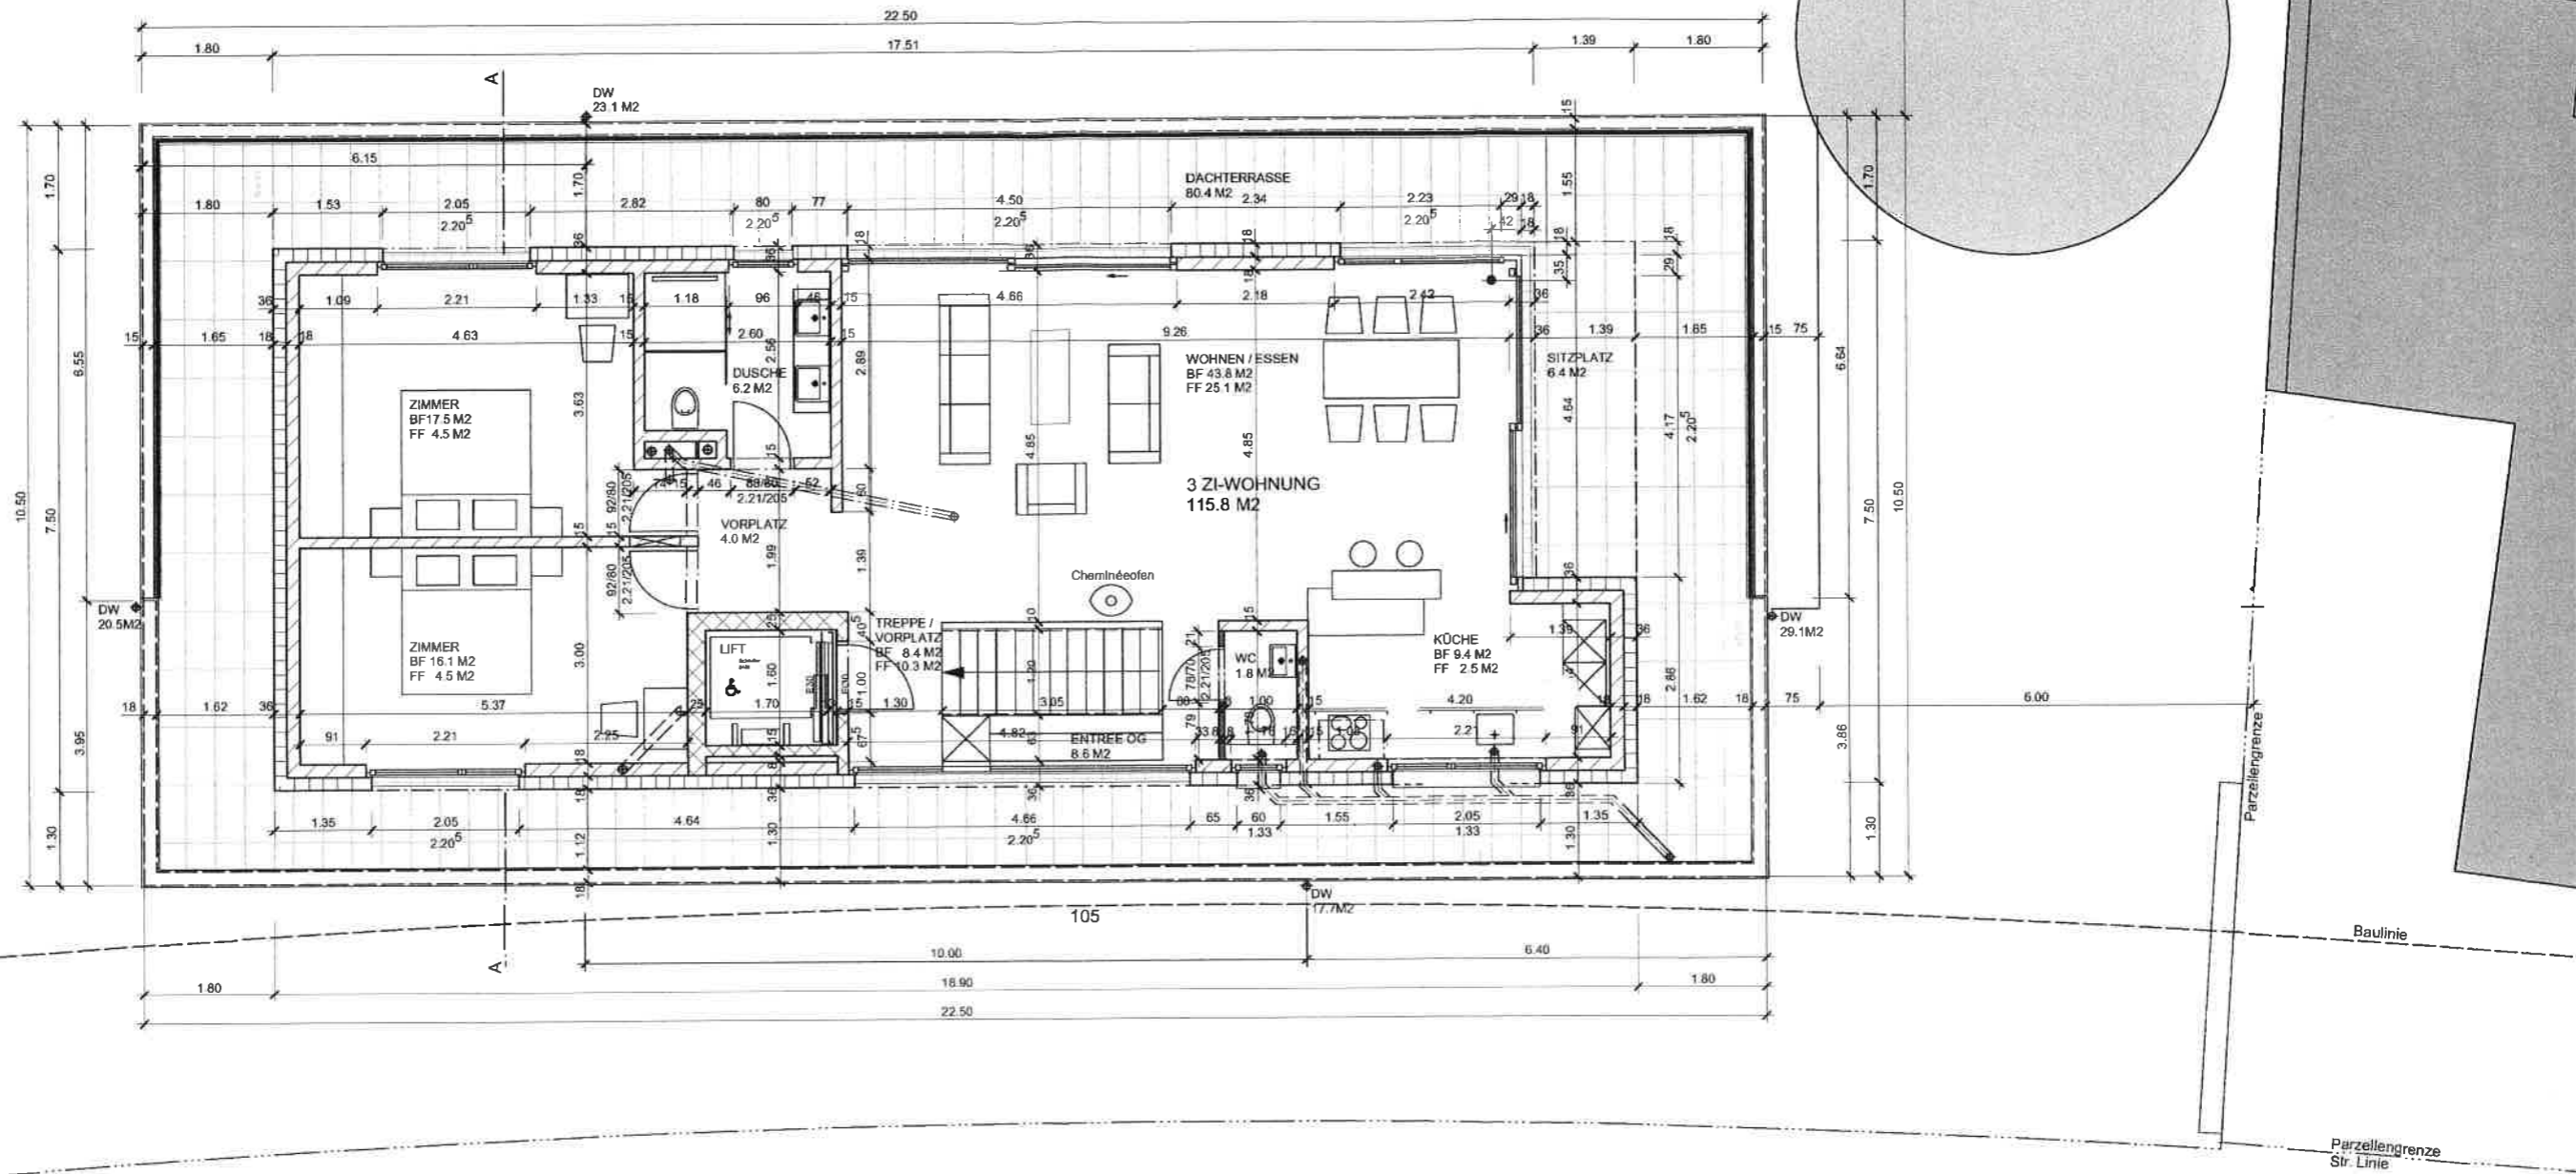

Die Angaben in den Plänen insbesondere die Flächenangaben haben informativen Charakter und erfolgen ohne Gewähr.

Marignanostrasse

OK. R. B. EG ±0.00 = 359.17 MüM

LÄRMEMPFLINDLICHKEITSSTUFE ES II