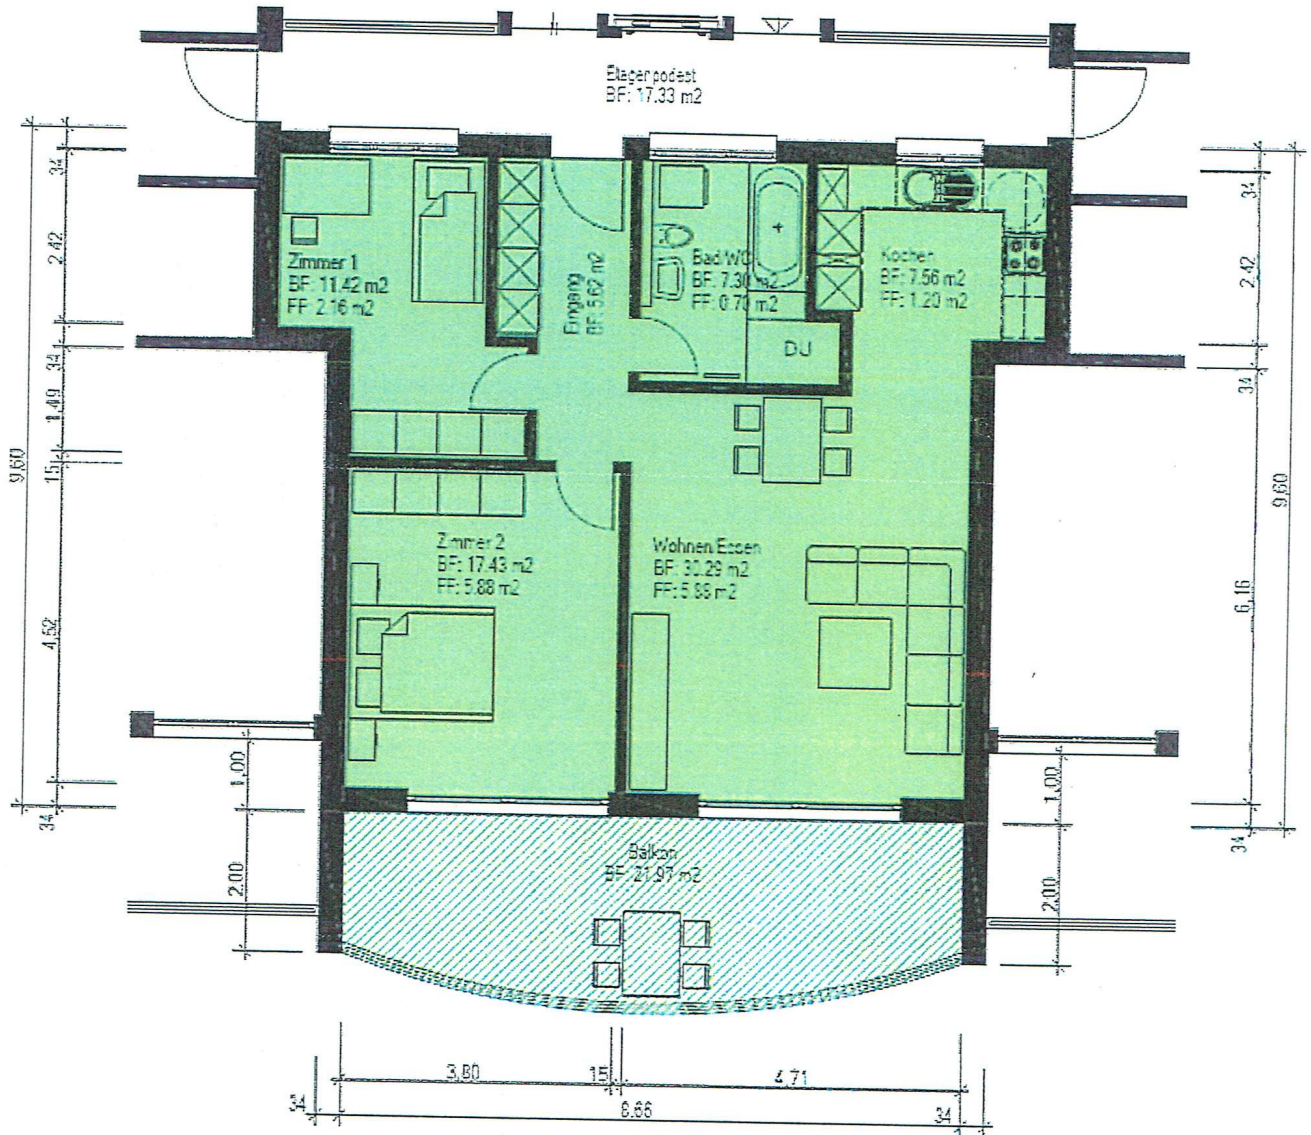

# Grundrisse

Haus

Haus Pilatus, Titlis, Rigi

Wohnungsnummer

1.1.2, 2.1.2, 2.2.2, 3.1.2

Grösse

3 ½-Zimmer-Wohnungen

Bruttowohnfläche

94.46 m<sup>2</sup>

Terrasse

21.97 m<sup>2</sup>