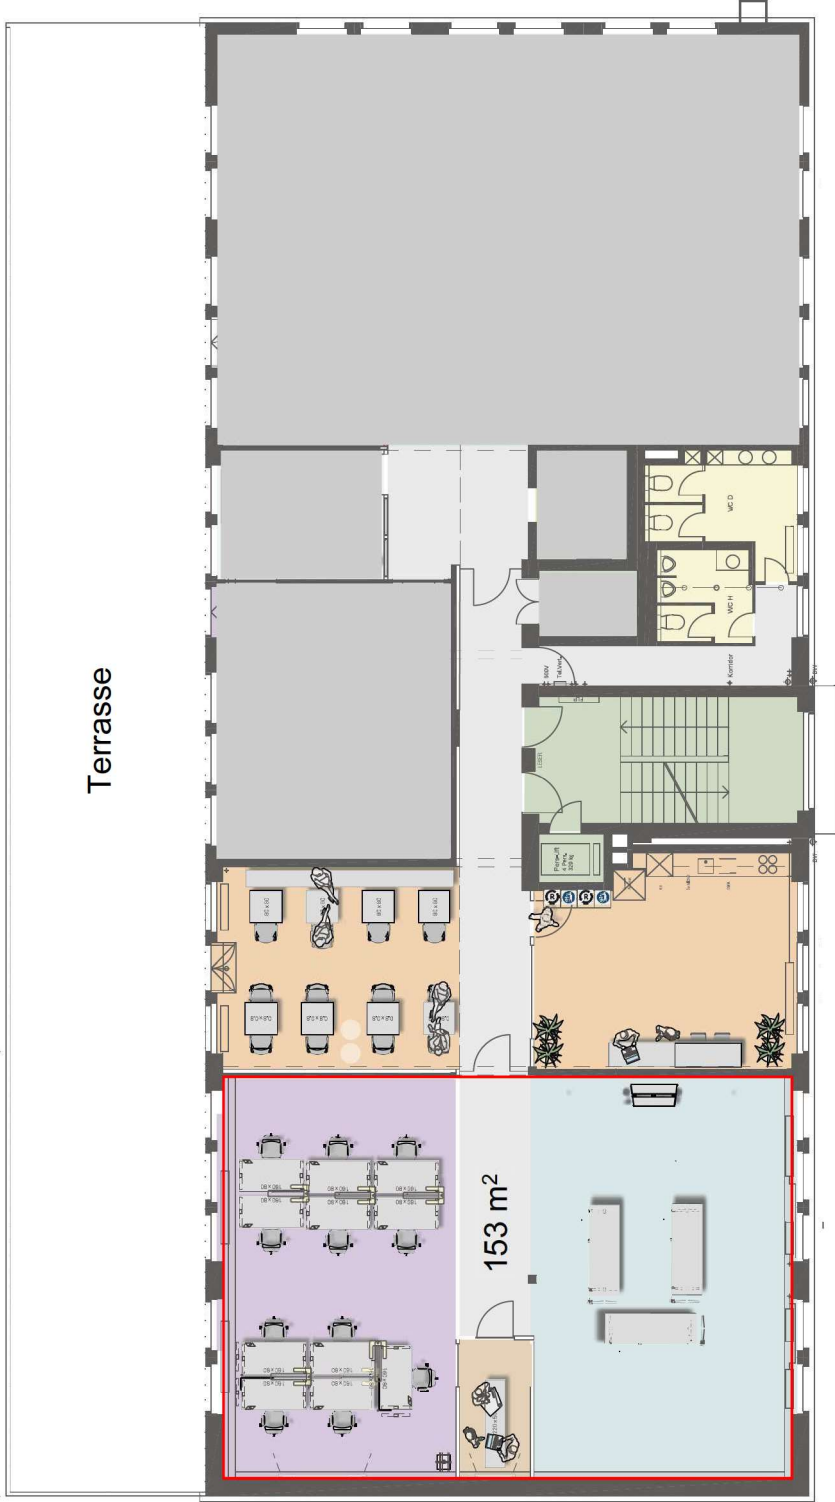

Terrasse

153 m²

ARGUS DATA INSIGHTS

Argus-Haus - Rüdigerstr. 15, 8027 Zürich
OG2
Layout V1.2