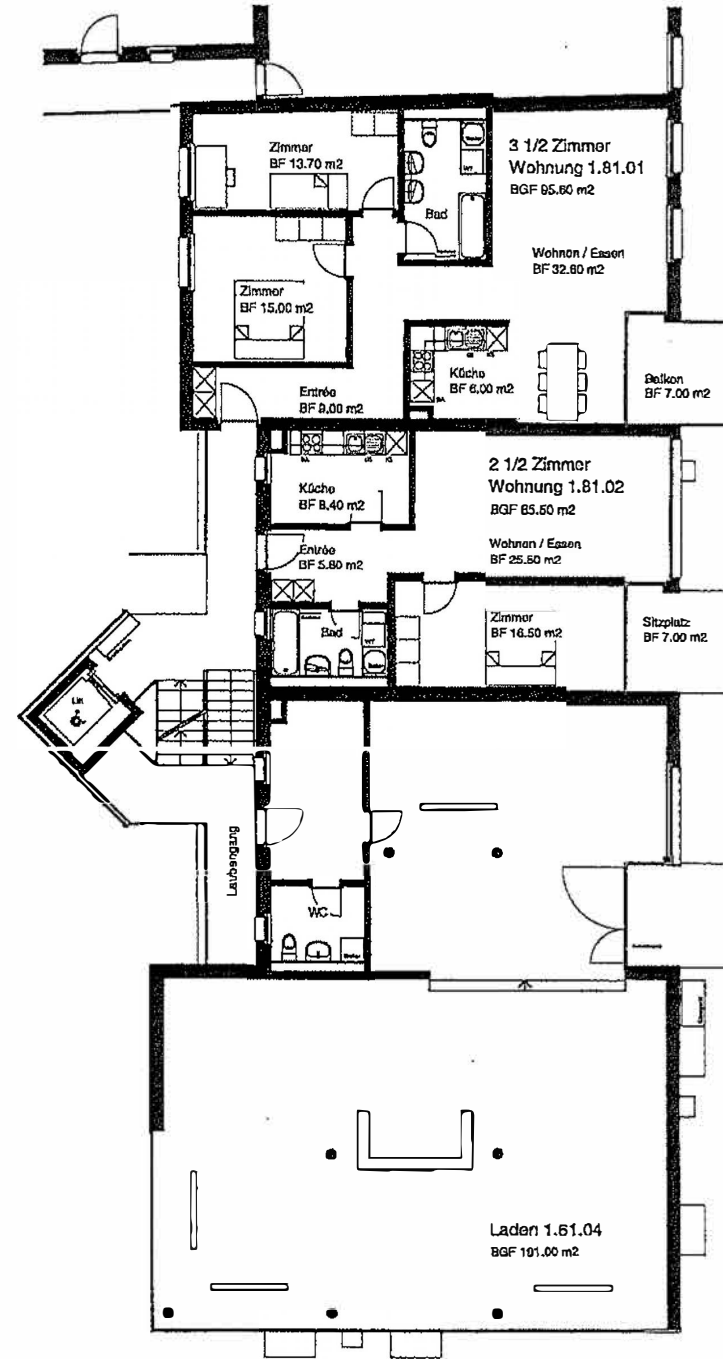

0 5 m

Planet, Wohn- und Geschäftshäuser

Alte Landstrasse 158, Grundriss Erdgeschoss

BVG, Bau- und Verwaltungs-Gesellschaft

Gattikonstrasse 130, 8136 Gattikon - Thalwil, Tel. 01 723 13 23