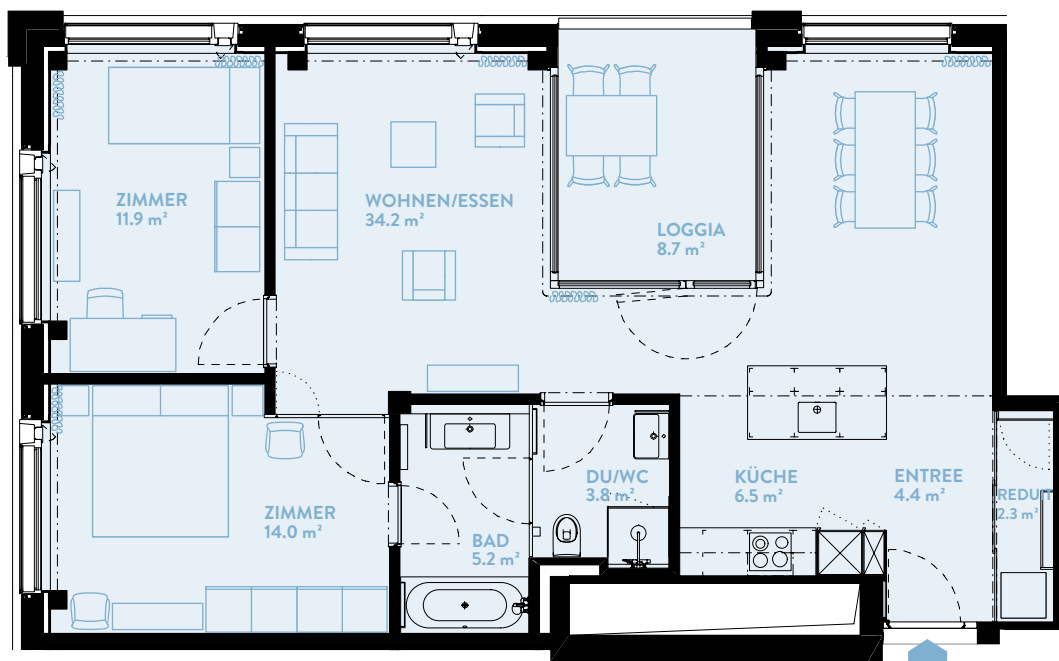

BERATUNG UND VERKAUF

STUMP + PARTNER

Telefon +41 (0)44 439 60 10

info@wolkenwerk.ch

www.wolkenwerk.ch

Stand April 2016; Alle Angaben sind unverbindlich.
Änderungen bleiben bis zur Bauvollendung vorbehalten.

1:100