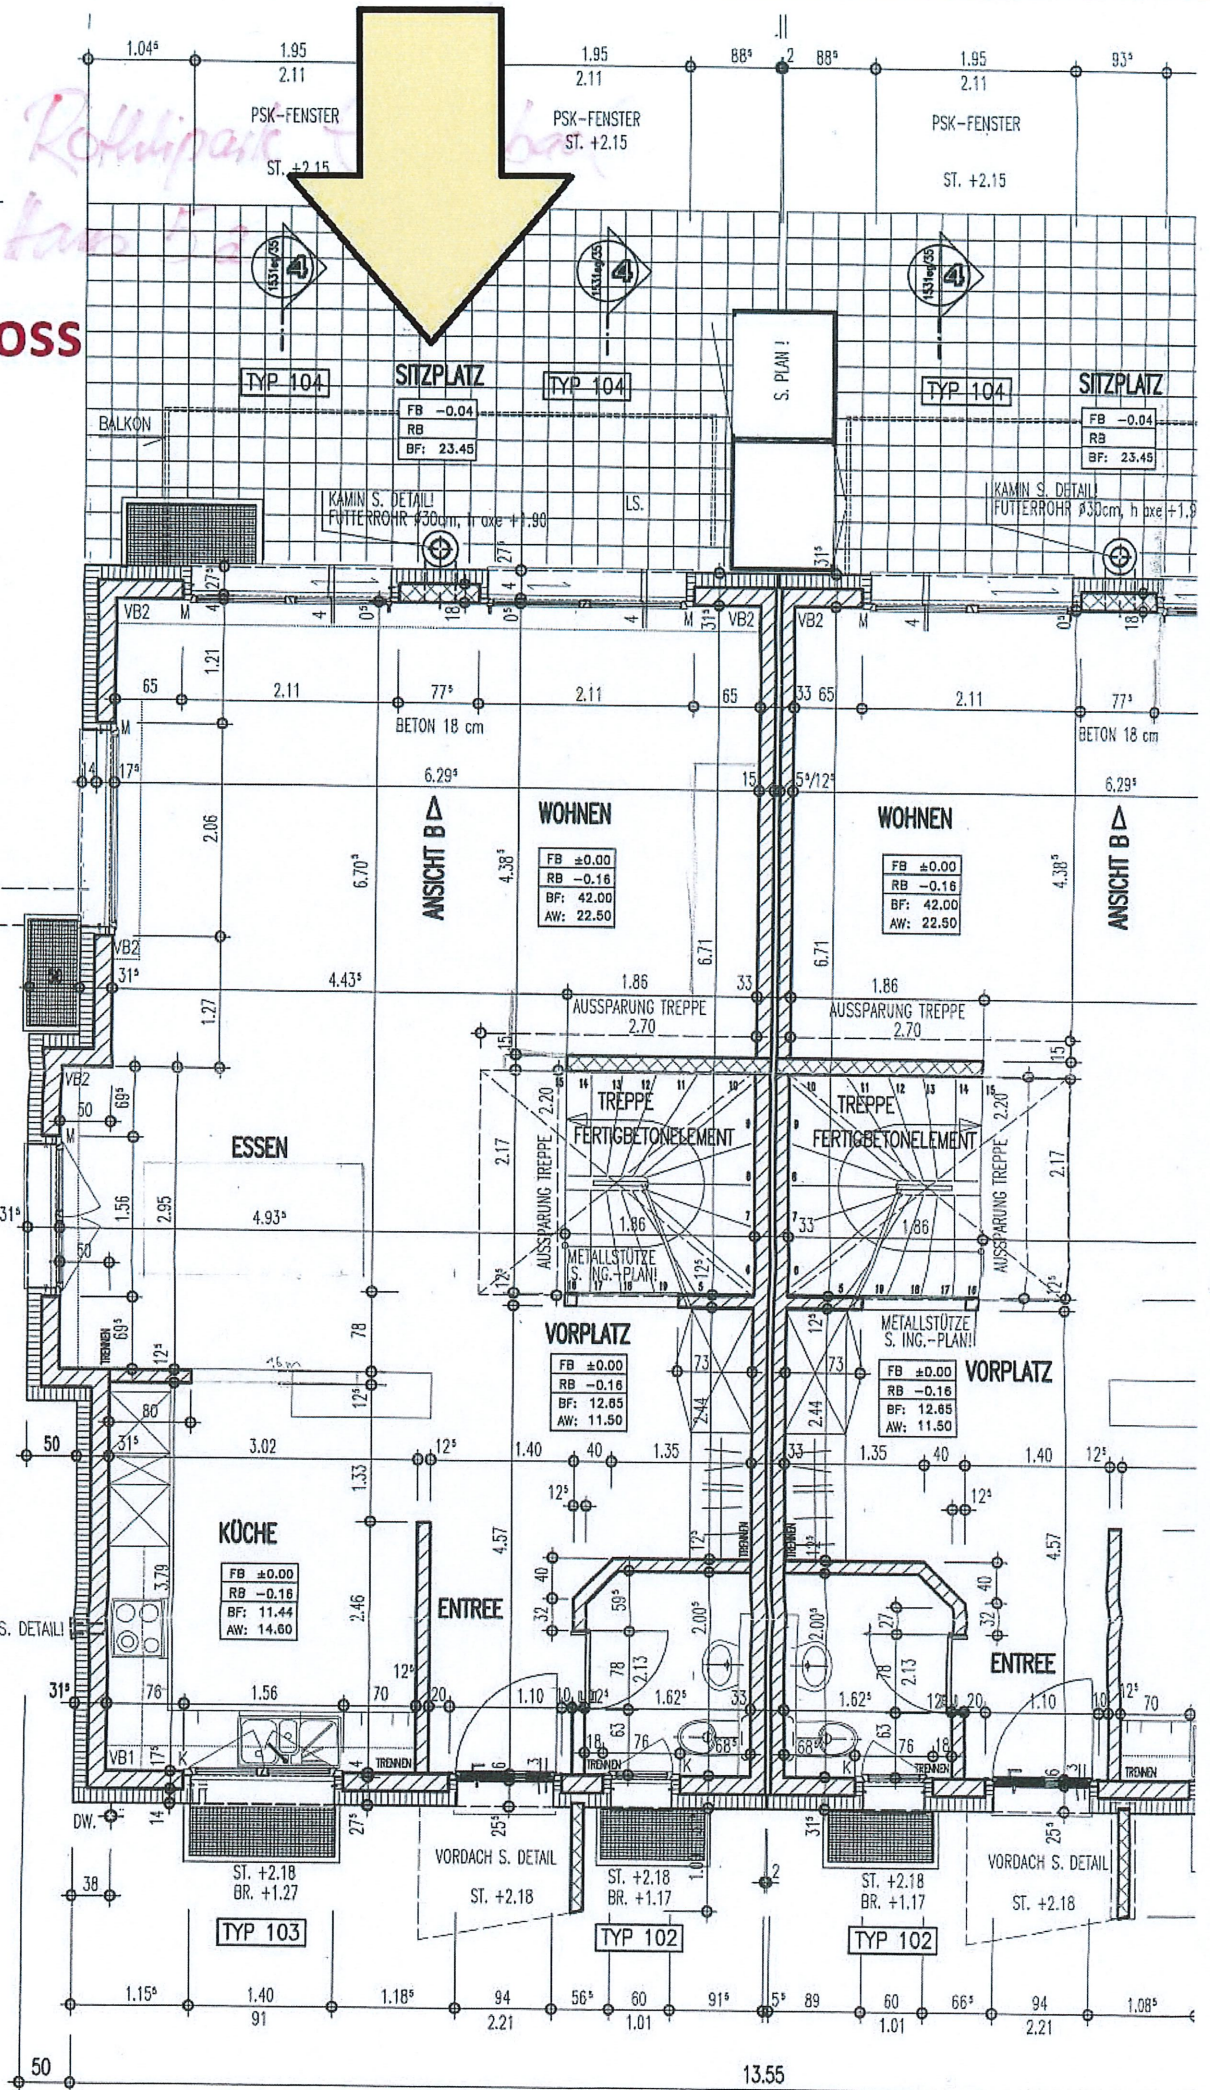

TYP 1 a
ST.-0.44

D. Lichtsteiner AG
Architekturbüro
Kueppelweg 63, 6015 Reusbühl
28. 10. 64

Untergeschoss

EINSTELLHALLE
-3.46

D. Lichtsteiner AG
 Architekturbüro
 Ruppigenstr. 63, 6015 Reussbühl
 28.10.04

Erdgeschoss

Obergeschoss