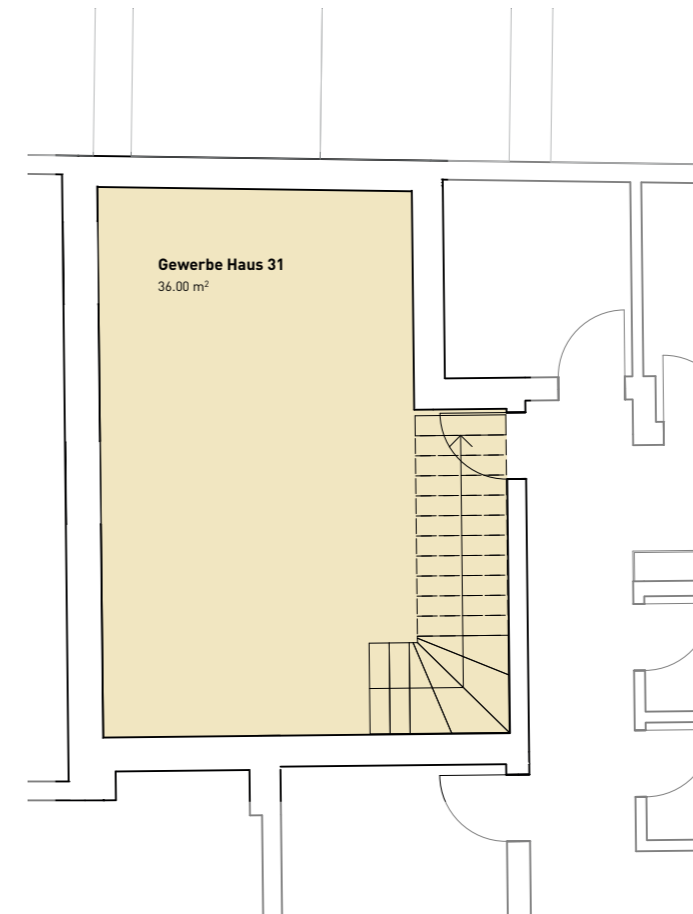

haus 31 gewerbe

Nettofläche

35.5 m²

Mehrfläche im UG
+ 36 m²

00
00

00
00

UG-Dispo

Variante I Maisonette mit Treppe

Mst: 1:100

Sämtliche Angaben in Plänen sowie Preise, Visualisierungen und Materialisierungen sind unverbindlich und ohne Gewähr.