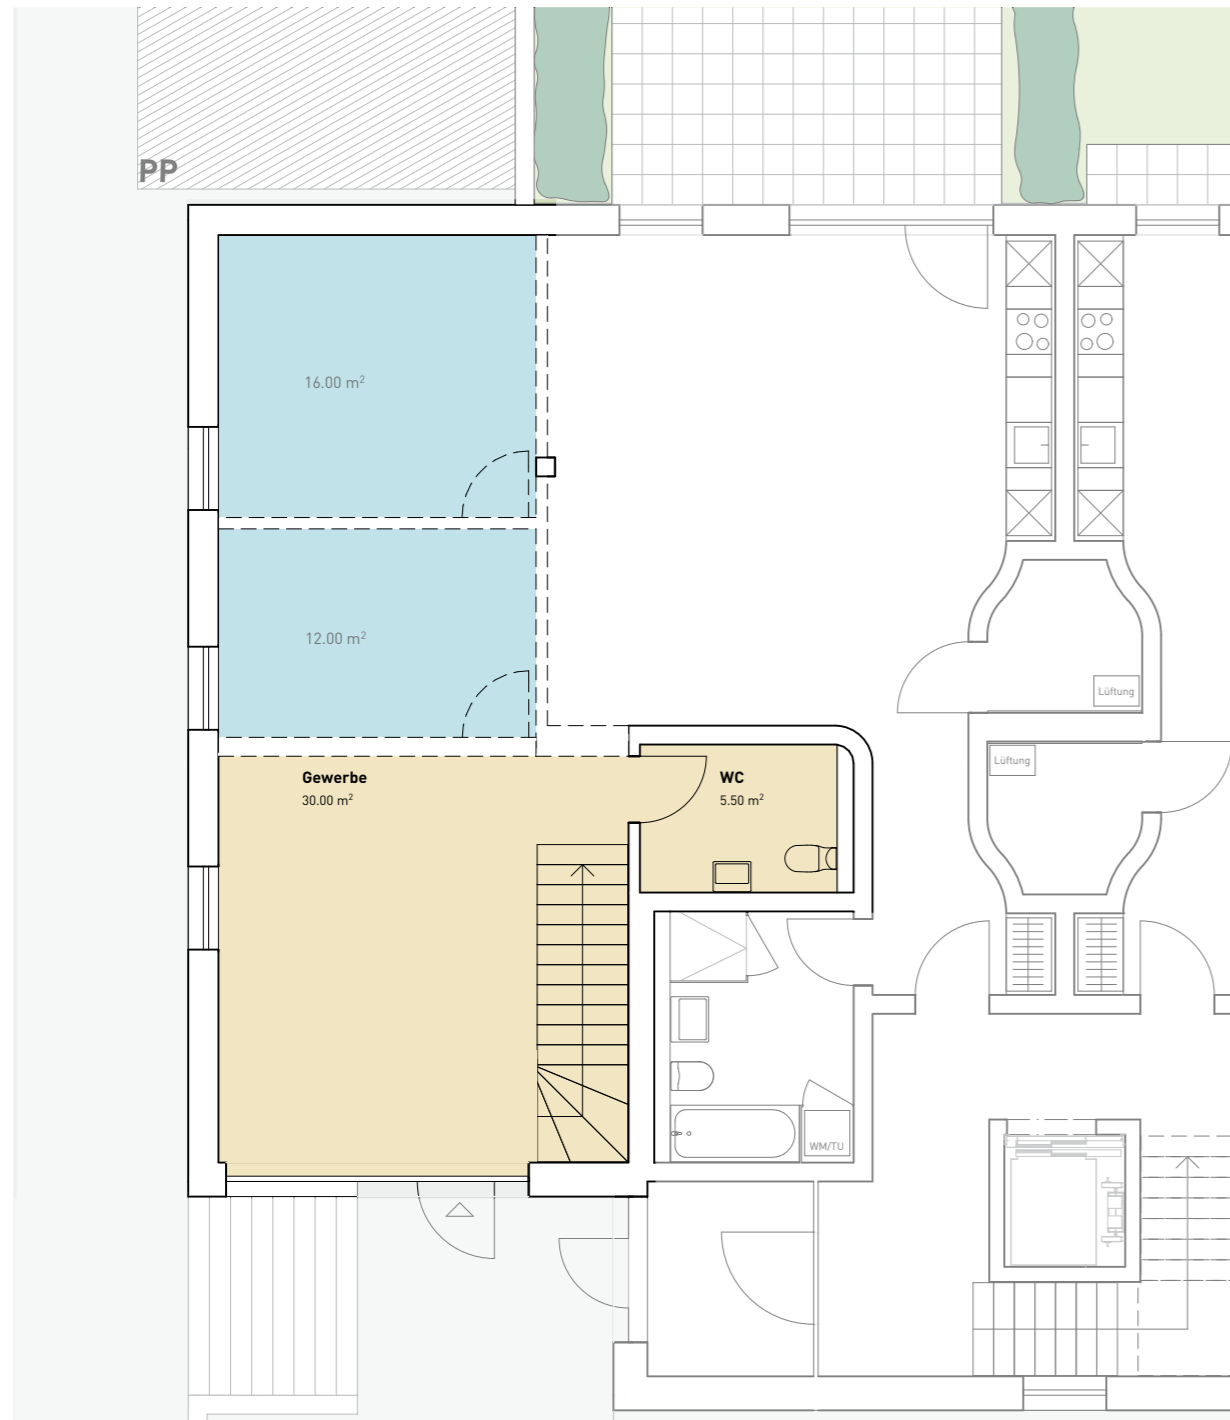

haus 31 gewerbe

Nettofläche

35.5 m²

Mehrfläche im UG
+ 36 m²

00
00

00
00

UG-Dispo

Variante I Maisonette mit Treppe

Mst: 1:100

Sämtliche Angaben in Plänen sowie Preise, Visualisierungen und Materialisierungen sind unverbindlich und ohne Gewähr.