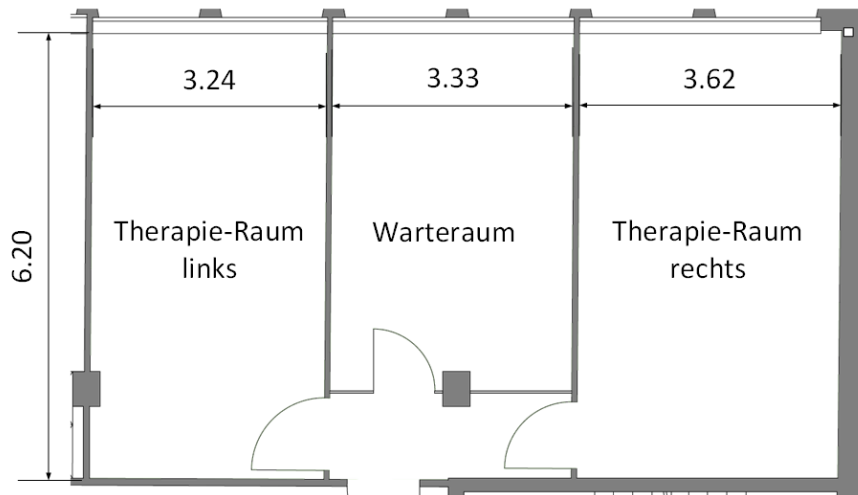

Raum mieten in Praxisgemeinschaft Balance

Wir sind ein Team von Fachpersonen für Psychotherapie, Paartherapie und Sexologie. Gerne sind auch andere Beratungsangebote willkommen.

Die Praxis hat zwei Therapie-Räume, vollständig möbliert mit Stühlen, Sofa, Salontisch, Bürotisch und Flipchart. Warteraum, Küche (Abwaschmaschine, Kühlschrank, Kaffeemaschine, Teekoher, Geschirr etc.) und Toiletten sind zur Mitbenutzung inbegriffen, ebenso WLAN.

Alle Mitglieder werden mit kurzem Portrait auf unserer Webseite aufgeführt: <https://pg-b.ch/>

Raummierte inkl. Nebenkosten pro Monat: 340.- für 1 Tag, 625.-/895.- für 2/3 Tage.

Die Praxis befindet sich an der Militärstrasse 76, 8001 Zürich im 2.Stock (Lift vorhanden). Der Hauptbahnhof Zürich ist in 7 Min Gehdistanz, die Bushaltestelle Kanonengasse direkt vor dem Haupteingang. Wenige Meter entfernt beginnt die Europaallee mit zahlreichen Restaurants.