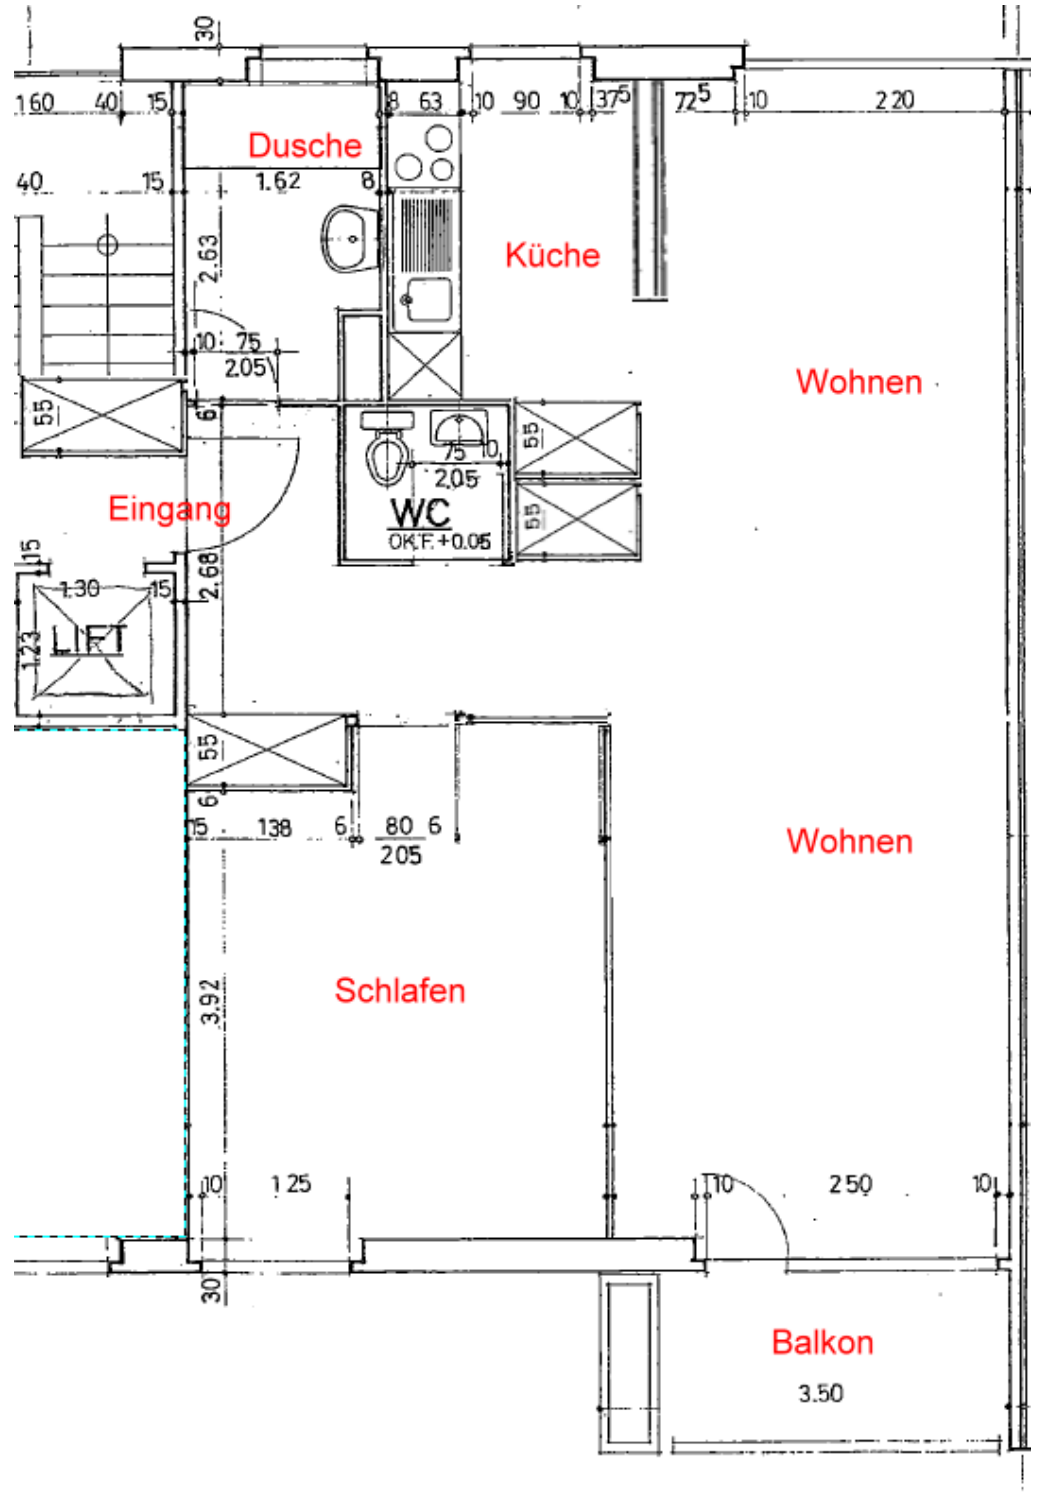

# 2½ Zimmer Wohnung in CH 4310 Rheinfelden, Gartenweg 12, 1.Stock

Eingang

WC

Dusche

Küche

Wohnen

Schlafen