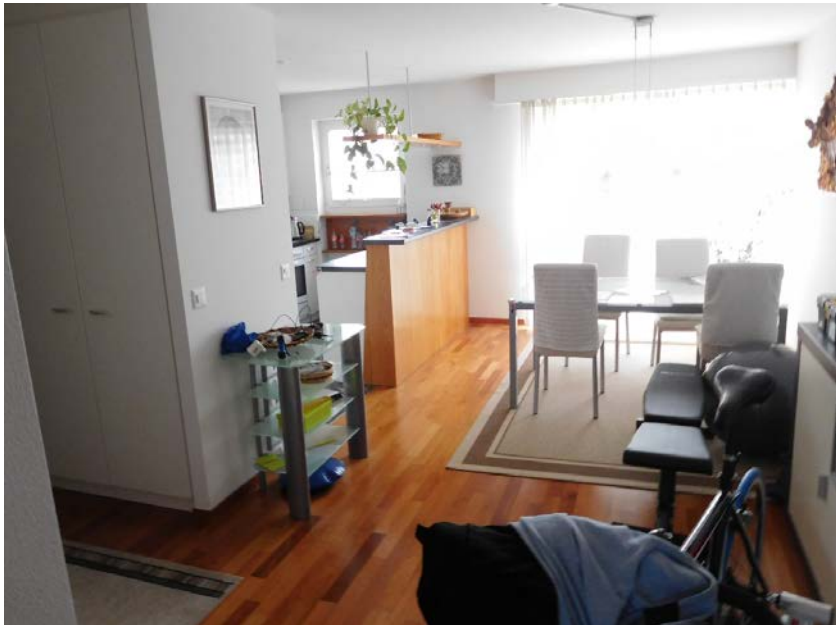

# 2½ Zimmer Wohnung in CH 4310 Rheinfelden, Gartenweg 12, 1.Stock

Eingang

WC

Dusche

Küche

Wohnen

Schlafen