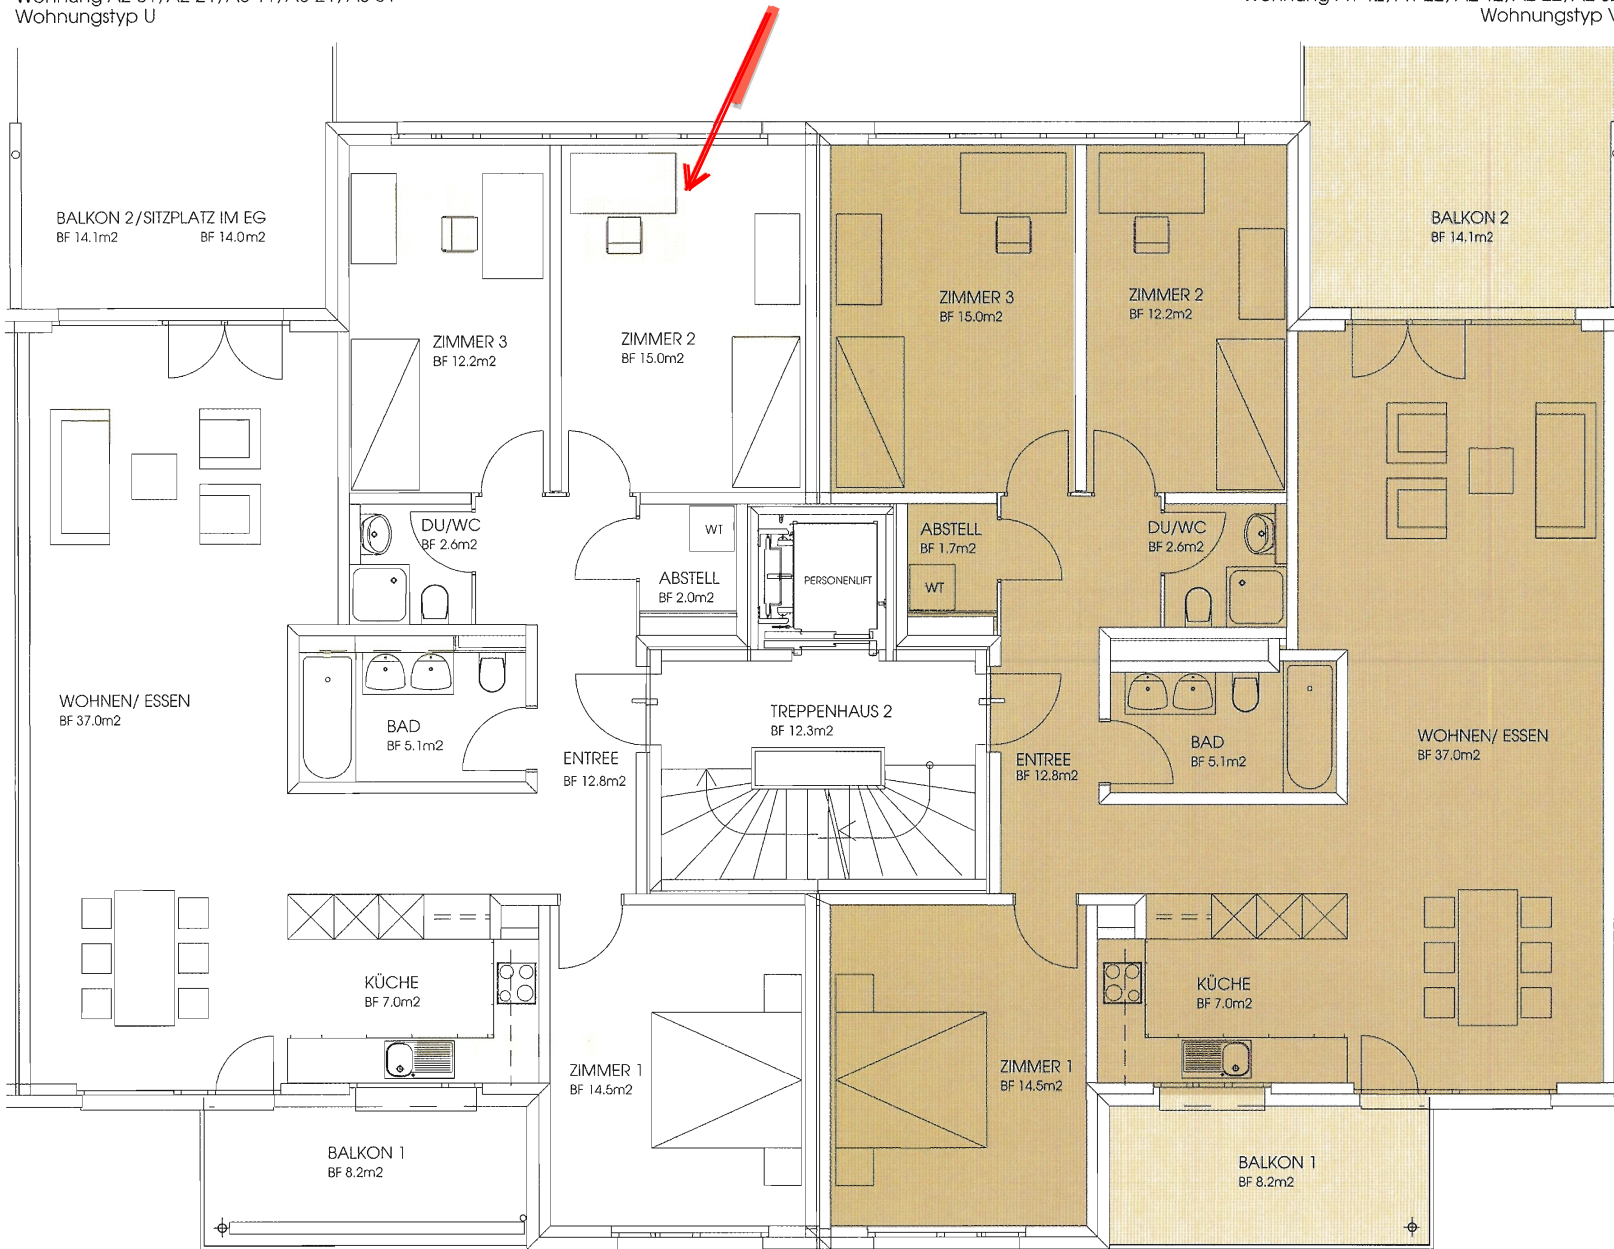

4 1/2 ZIMMER
 NWF 108.2m² BWF 117.8m²
 Wohnung A2 01, A2 21, A3 11, A3 21, A3 31
 Wohnungstyp U

4 1/2 ZIMMER
 NWF 107.9m² BWF 117.8m²
 Wohnung A1 12, A1 22, A2 12, A2 22, A2 32
 Wohnungstyp V

Centerpark.
 Wettingen

Attika	A1 51		A2 61		A3 51	
4.OG	A1 41	A1 42	A2 41	A2 42	A3 41	A3 42
3.OG	A1 31	A1 32	A2 31	A2 32	A3 31	A3 32
2.OG	A1 21	A1 22	A2 21	A2 22	A3 21	A3 22
1.OG	A1 11	A1 12	A2 11	A2 12	A3 11	A3 12
EG		A1 01	A2 01	A2 02	A3 01	
UG	Keller					

HAUS A

= verkauft