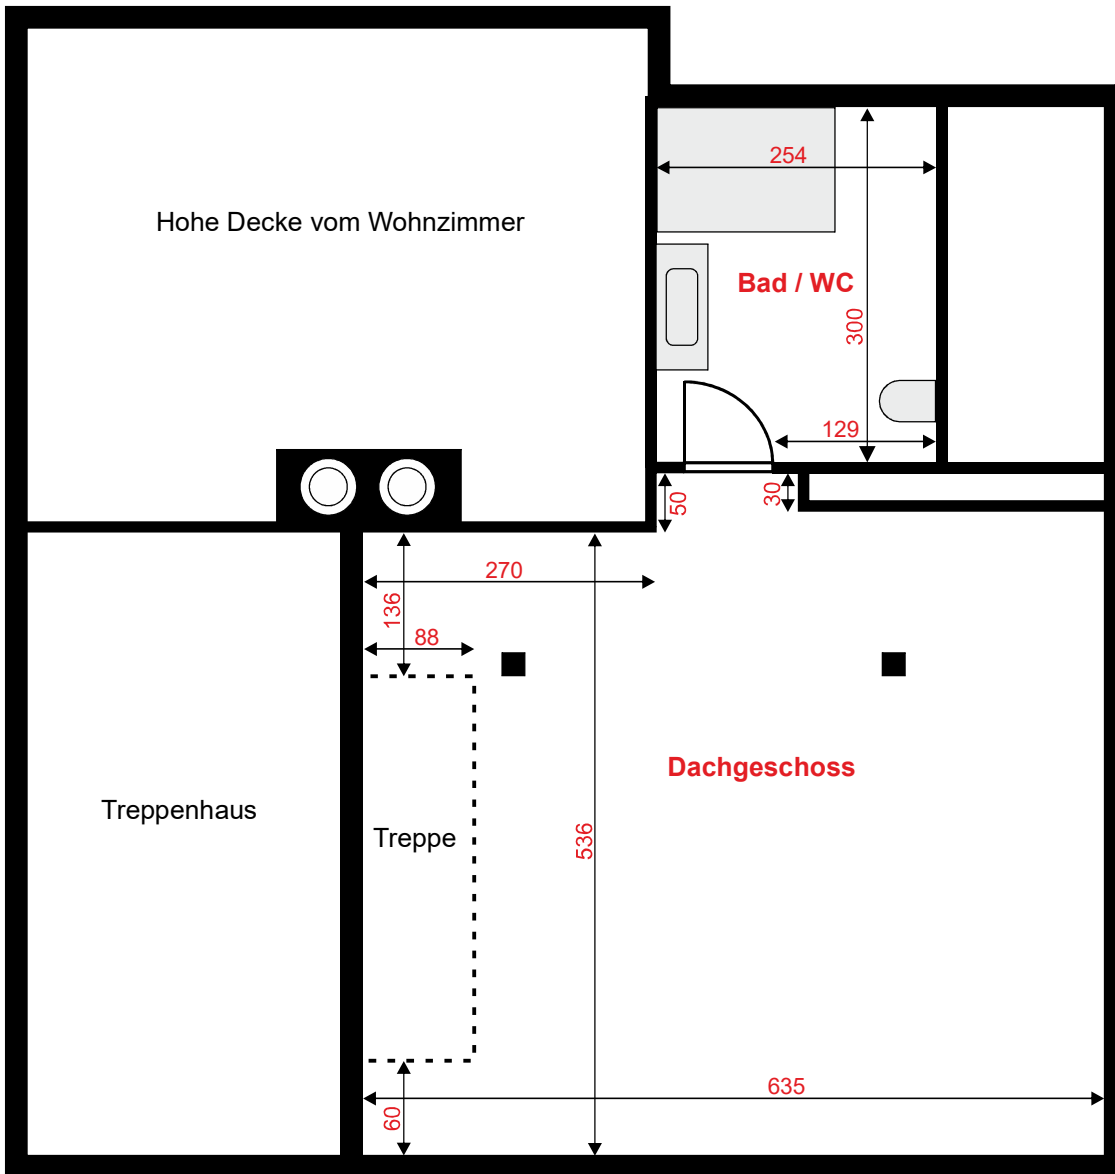

Wohnung 1 Stock:

Dachgeschoss:

Bastelraum und Keller:

Bastelraum 310 x 419

Keller 123 x 241