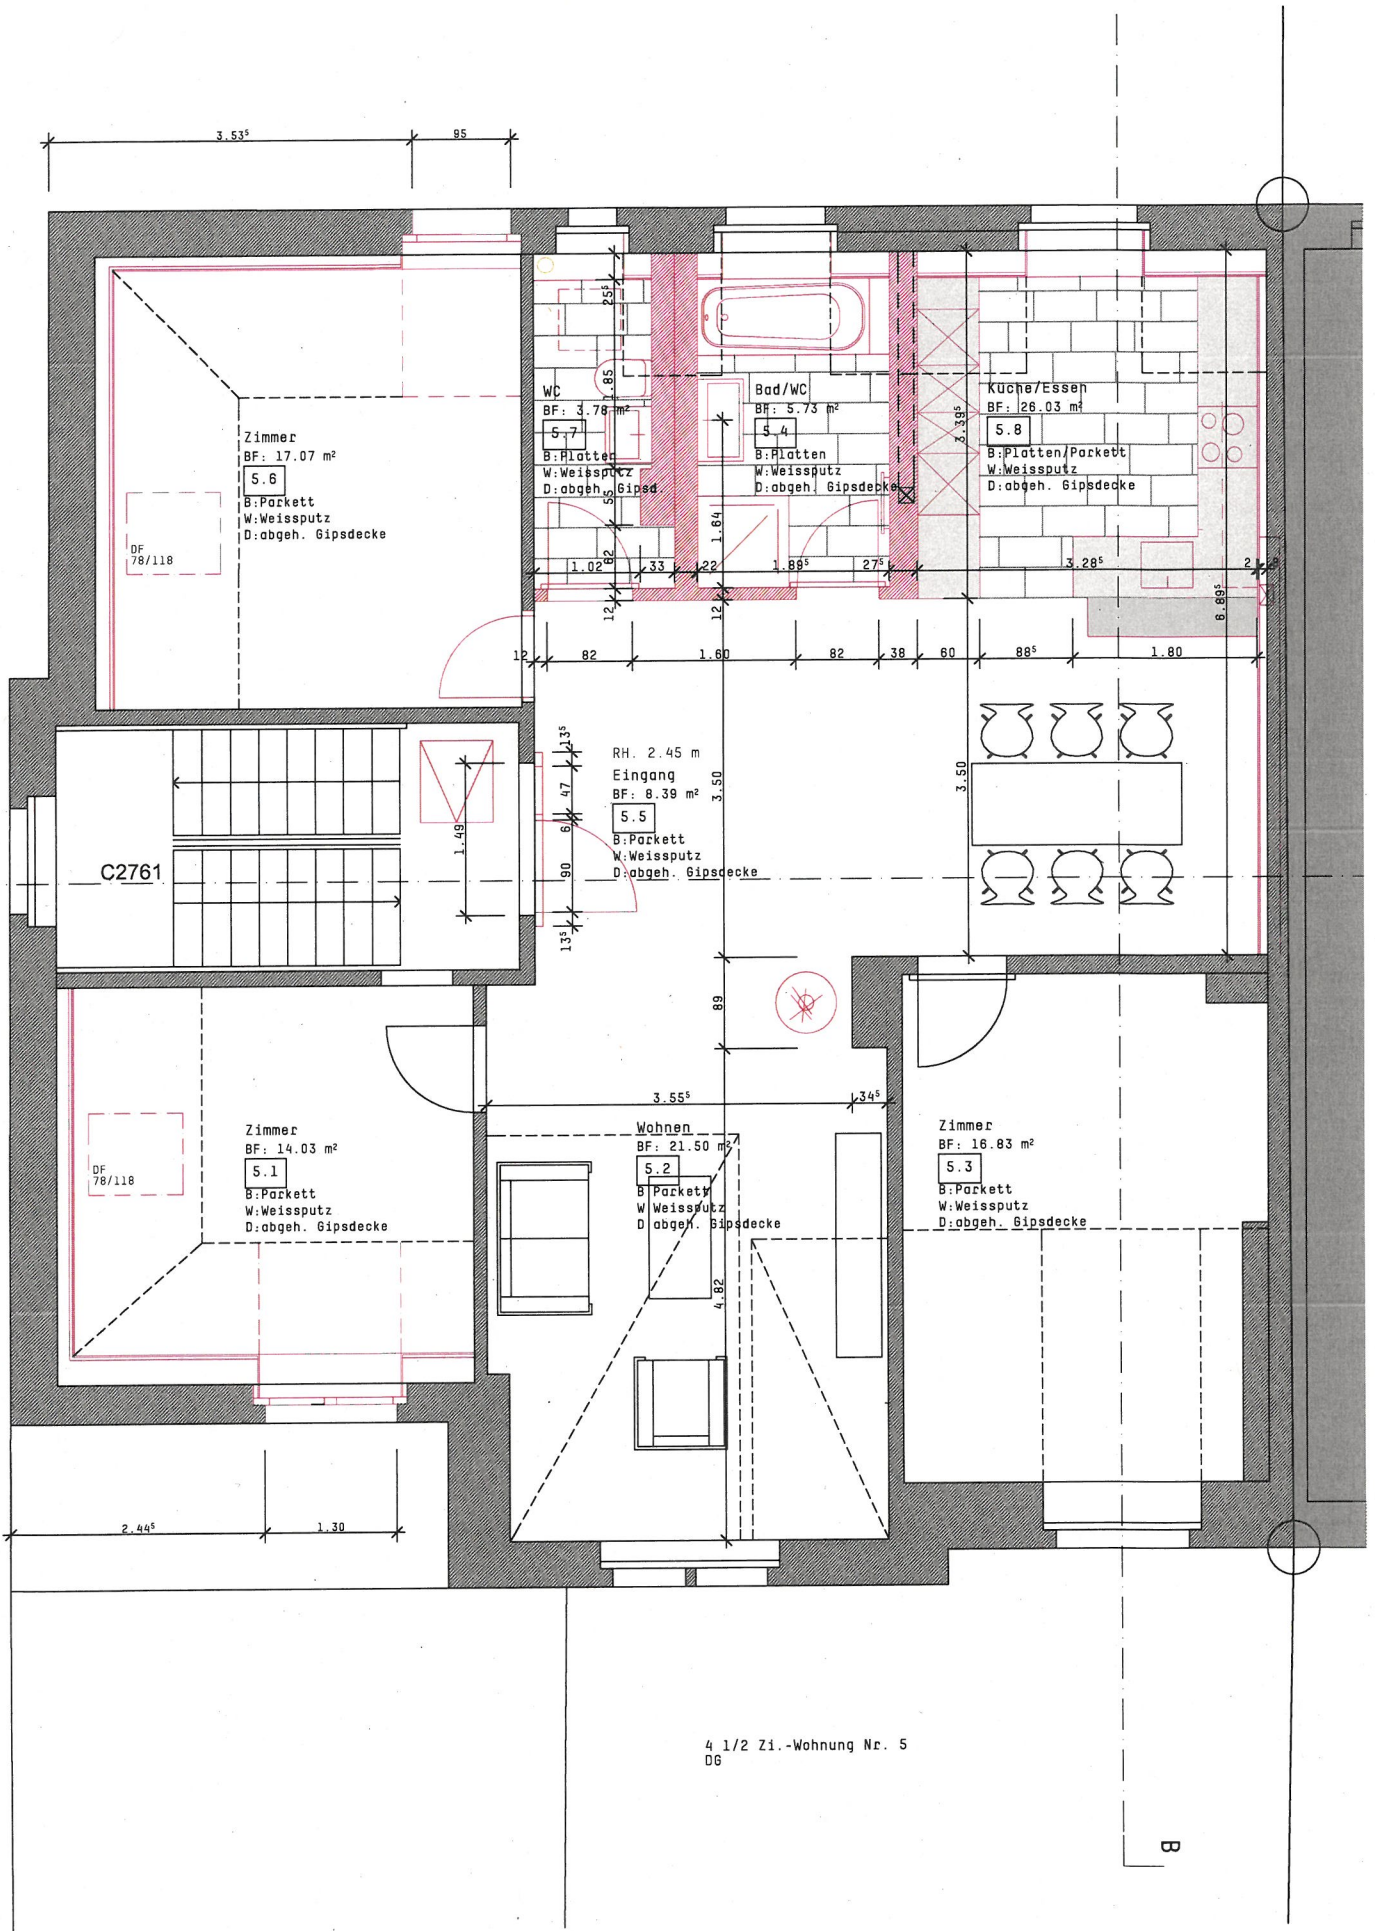

38

Bauherr	Katholische Kirchgemeinde, 9000 St. Gallen	Mst. 1:50
Projektleitung	Bauer & Partner AG, Blumenbergplatz 3, 9000 St. Gallen	
Architektur	Schneider Architektur GmbH, Engelgasse 12, 9000 St. Gallen	A3 / 14.04.2011, rev. 09.02.2013