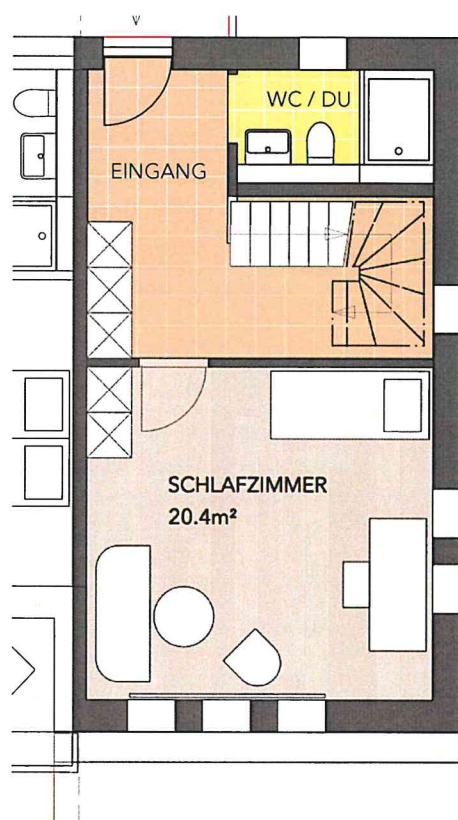

DACHGESCHOSS

OBERGESCHOSS

MAISONETTE WOHNUNG

SANIERUNG MFH, POSTSTRASSE 25
GEMEINDE RHEINAU, SCHULSTRASSE 11

8462 RHEINAU
8462 RHEINAU

OG-DG / WOHNUNG 1.8

1:100

PLAN-NR. 466-604
PLAN-GR. A4
DATUM 02.11.2018 FE
REV.