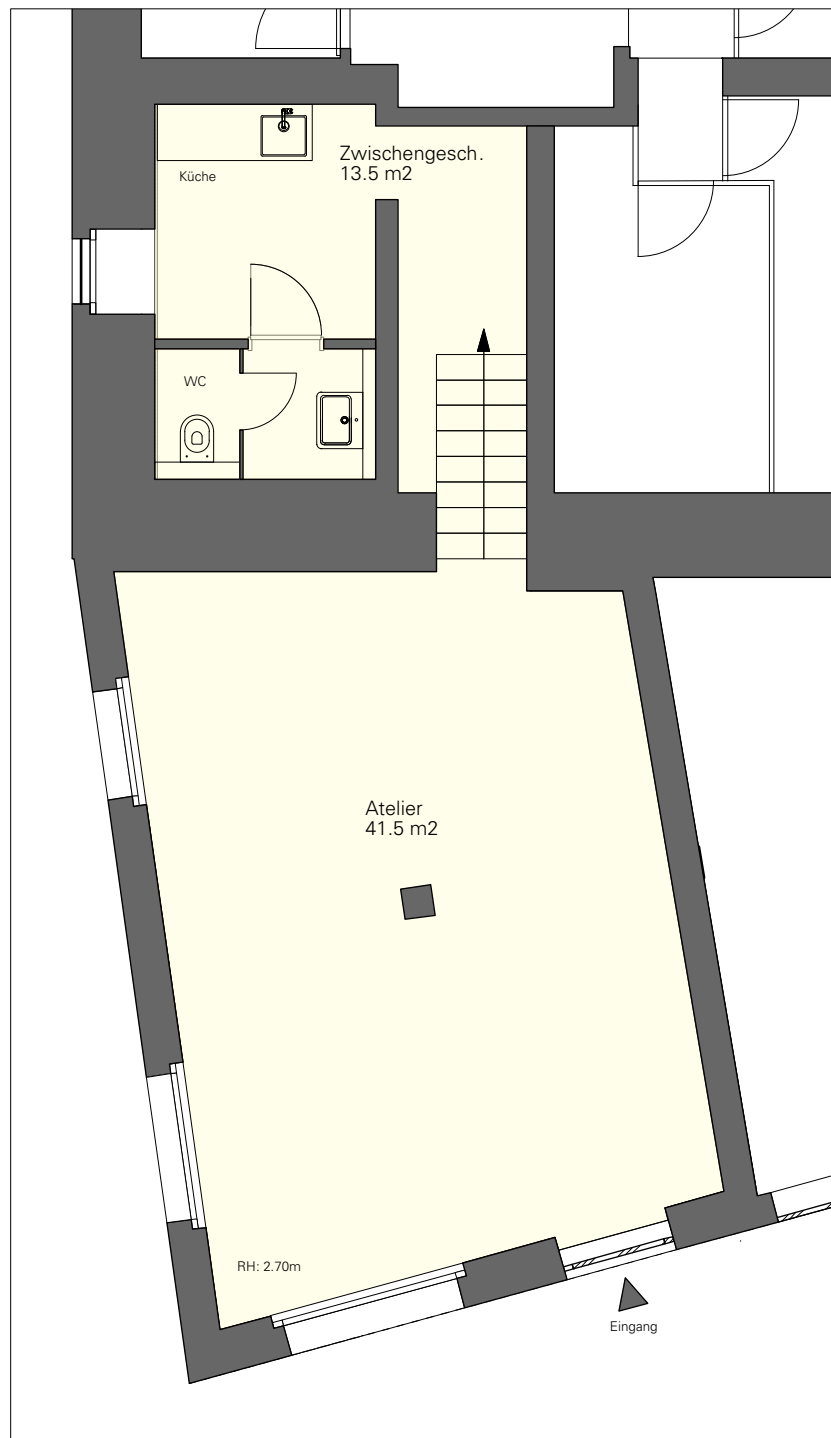

Stapferstrasse 8+10, 8006 Zürich  
A4

Erdgeschoss: **Atelier**  
Gesamtfläche 55.0 m<sup>2</sup>