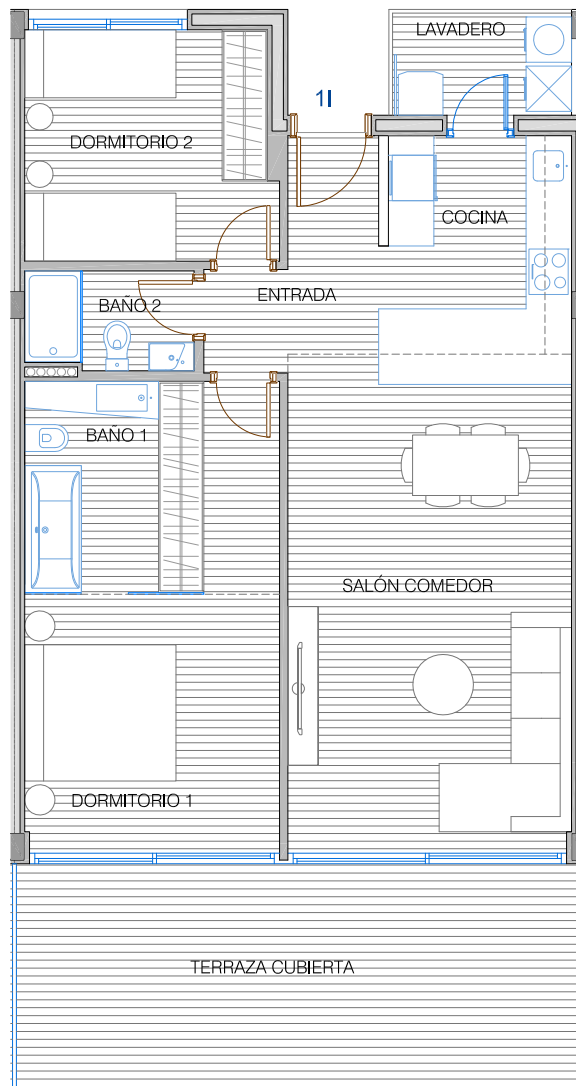

RESERVA DEL HIGUERÓN

Resort

Med One
COLLECTION

SITUACIÓN EN EL EDIFICIO

SUPERFICIE DE VIVIENDA	82,91 m ²
SUPERFICIE DE TERRAZA	22,50 m ²
SUPERFICIE TOTAL	105,41 m²

Modulo B
Vivienda 11